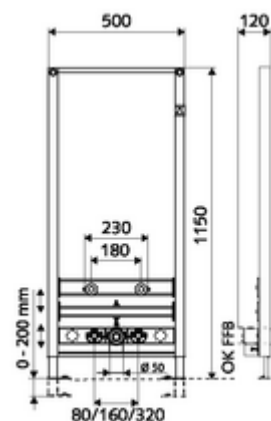

Numărul de articol: 03 067 00 99

Modul de montaj bideu MONTUS

Modul bideu înălțime constructivă 115 cm. Pentru montaj cu cadru de susținere sau pe perete. Ramă din profil de oțel autoportantă, vopsită în câmp electrostatic, cu picioare și suporturi transversale reglabile pe înălțime.

Conținutul ambalajului

- modul bideu
  - suport transversal pentru fixare bideu 180 / 230 mm, reglabil pe înălțime
  - suport transversal cu cot de ieșire și dop de construcție, reglabil pe înălțime
  - suport transversal cu racorduri de robinet de colț izolate fonic 80 / 160 / 320 mm, cu dop de construcție, reglabil pe înălțime
  - Picioare de montare reglabile pe înălțime 0 - 20 cm
- material de fixare pentru montarea bideului (bolțuri de fixare M 12 x 200 mm, furtun de protecție, manșoane cu guler din plastic, piulițe, șaibe suport, capace de protecție)
- material de fixare pentru picioare de montaj

Date tehnice

- Material: cadru oțel
- Finisaj: cadru vopsit în câmp electrostatic
- Dimensiuni: L 50 cm x Î 115 cm
- racord apă uzată: Ø 50 mm
- racord apă: 2x DN 15 G 1/2 AG (jos)
- ieșire apă uzată: Ø 50 / 40 mm (prin reducere lungime)
- ieșire apă: 2x DN 15 G 1/2 IG

Caracteristici

- Masă: 12,88 kg/bucată
- Unități pachet: 1

Accesorii necesare

Pentru montaj aparent

Set suport perete MONTUS (120 - 170 mm)	Articolul nr.: 03 071 00 99	sau
Set suport perete MONTUS (150 - 210 mm)	Articolul nr.: 03 077 00 99	sau