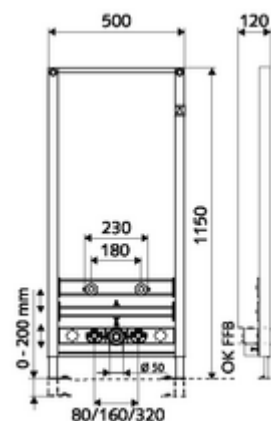

## Modul de montaj bideu MONTUS

Modul bideu înălțime constructivă 115 cm. Pentru montaj cu cadru de susținere sau pe perete. Ramă din profil de oțel autoportantă, vopsită în câmp electrostatic, cu picioare și suporturi transversale reglabile pe înălțime.

### Conținutul ambalajului

- modul bideu
  - suport transversal pentru fixare bideu 180 / 230 mm, reglabil pe înălțime
  - suport transversal cu cot de ieșire și dop de construcție, reglabil pe înălțime
  - suport transversal cu racorduri de robinet de colț izolate fonic 80 / 160 / 320 mm, cu dop de construcție, reglabil pe înălțime
  - Picioare de montare reglabile pe înălțime 0 - 20 cm
- material de fixare pentru montarea bideului (bolțuri de fixare M 12 x 200 mm, furtun de protecție, manșoane cu guler din plastic, piulițe, șaibe suport, capace de protecție)
- material de fixare pentru picioare de montaj

### Date tehnice

- Material: cadru oțel
- Finisaj: cadru vopsit în câmp electrostatic
- Dimensiuni: L 50 cm x Î 115 cm
- racord apă uzată: Ø 50 mm
- racord apă: 2x DN 15 G 1/2 AG (jos)
- ieșire apă uzată: Ø 50 / 40 mm (prin reducere lungime)
- ieșire apă: 2x DN 15 G 1/2 IG

### Caracteristici

- Masă: 12,88 kg/bucată
- Unități pachet: 1