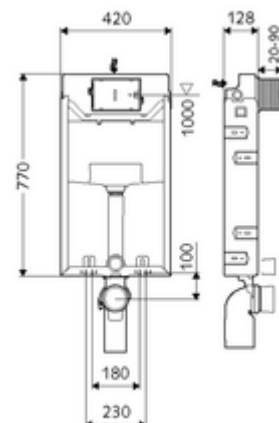

Numărul de articol: 03 058 00 99

Modul WC MONTUS tip C-N 120

Modul WC cu rezervor de spălare montat încastrat 12 cm. Pentru demontare, subzidire și conversie în construcții umede. Pentru WC suspendat de perete cu dimensiune de fixare 180 sau 230 mm. Cadru din oțel zincat, de formă U, care nu este autoportant. Economie de apă prin spălare cu două cantități și proces de umplere întârziat (se economisesc cca. 0,5 l/spălare).

Conținutul ambalajului

- modul WC
 - rezervor WC cu montaj încastrat 12 cm, acționare din față
 - robinet de colț cu funcție de reglaj G 1/2 AG, clasă de zgomot I
 - țevă de spălare Ø 45 mm, cu dop de construcție
- piesă de reducere Ø 90 / 110 mm
- garnitură de racordare WC (admisie Ø 45 mm, evacuare Ø 90 / 110 mm)
- cot de ieșire din PP Ø 90 / 90 mm, cu dop de construcție
- material de fixare pentru montarea WC-ului (bolțuri de fixare M 12 x 200 mm, furtunuri de protecție, manșoane cu guler din plastic, piulițe, șaibe suport, capace de protecție)
- covor suport pentru tencuială
- material de fixare pentru montaj pe perete

Date tehnice

- spălare cu două cantități: cantitate spălare economică 3 l, Volum principal de spălare 4/5/6/7 l reglabil (6 l setat din fabrică)
- Material: cadru oțel
- Finisaj: cadru zincat
- Dimensiuni: L 42 cm x Î 77 cm
- racord apă uzată: Ø 90 / 110 mm
- racord țevă de spălare: Ø 45 mm
- racord apă: DN 15 R 1/2 AG (cu parte posterioară)
- ieșire apă uzată: Ø 90 / 110 mm
- Certificate: Belgaqua