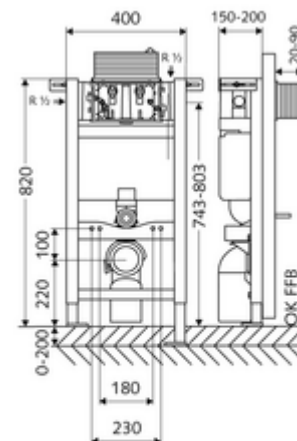

## Modul WC MONTUS tip 820 C, acționare de sus sau din față.

Modul WC înălțime constructivă 82 cm cu rezervor de spălare montat încastrat 15 cm. Pentru montaj cu cadru de susținere sau pe perete. Pentru WC suspendat de perete cu dimensiune de fixare 180 sau 230 mm. Ramă din profil de oțel autoportantă, vopsită în câmp electrostatic, cu picioare reglabile pe înălțime. Economie de apă prin spălare cu două cantități și proces de umplere întârziat (se economisesc cca. 0,5 l/spălare).

### Conținutul ambalajului

- modul WC
  - rezervor WC cu montaj încastrat 15 cm, acționare de sus sau din față
  - robinet de colț cu funcție de reglaj G 1/2 AG, clasă de zgomot I
  - țeavă de spălare Ø 45 mm, cu dop de construcție
  - Picioare de montare reglabile pe înălțime 0 - 20 cm
- piesă de reducere Ø 90 / 110 mm
- garnitură de racordare WC (admisie Ø 45 mm, evacuare Ø 90 / 110 mm)
- cot de ieșire din PP Ø 90 / 90 mm, cu dop de construcție
- material de fixare pentru montarea WC-ului (bolțuri de fixare M 12 x 200 mm, furtunuri de protecție, manșoane cu guler din plastic, piulițe, șaibe suport, capace de protecție)
- material de fixare pentru picioare de montaj

### Date tehnice

- spălare cu două cantități: cantitate spălare economică 3 l, Volum principal de spălare 4/5/6/7 l reglabil (6 l setat din fabrică)
- capacitate de încărcare: max. 400 kg
- Material: cadru oțel
- Finisaj: cadru vopsit în câmp electrostatic
- Dimensiuni: L 40 cm x Î 82 cm
- racord apă uzată: Ø 90 / 110 mm
- racord țeavă de spălare: Ø 45 mm
- racord apă: DN 15 R 1/2 AG (spate, sus, lateral)
- ieșire apă uzată: Ø 90 / 110 mm
- Certificate: Belgaqua, NF

### Caracteristici

- Masă: 11,60 kg/bucată
- Unități pachet: 1