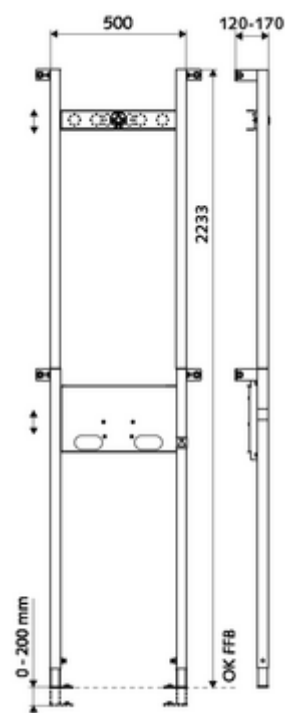

Numărul de articol: 03 091 00 99

Modul de montaj duș MONTUS

Modul de duș înălțime constructivă 223,3 cm. Pentru montaj cu cadru de susținere sau pe perete. Ramă din profil de oțel autoportantă, vopsită în câmp electrostatic, cu picioare și suporturi transversale reglabile pe înălțime. Pregătit pentru preluarea masterboxurilor SCHELL cu montaj încastrat (duș).

Conținutul ambalajului

- modul duș
 - suport transversal cu racord de cap de duș izolat fonic, reglabil pe înălțime
 - suport transversal pentru Masterbox, reglabil pe înălțime
 - Picioare de montare galvanizate, reglabile pe înălțime 0 - 20 cm, cu rezistență la alunecare
- cornier de montaj
- material de fixare pentru picioare de montaj

Date tehnice

- Material: evacuare alamă conform cu Ordonanța privind apa potabilă; cadru oțel
- Finisaj: cadru vopsit în câmp electrostatic
- Dimensiuni: L 50 cm x Î 223,3 cm
- ieșire apă: DN 15 G 1/2 IG

Caracteristici

- Masă: 14,64 kg/bucată
- Unități pachet: 1

Accesorii necesare

Doză Masterbox WBD-E-T	Articolul nr.: 01 802 00 99	sau
Doză Masterbox WBD-SC-T	Articolul nr.: 01 800 00 99	sau
Doză Masterbox WBD-E-M	Articolul nr.: 01 904 00 99	sau
Doză Masterbox WBD-E-V	Articolul nr.: 01 822 00 99	sau
Doză Masterbox WBD-SC-M	Articolul nr.: 01 867 00 99	sau
Doză Masterbox WBD-SC-V	Articolul nr.: 01 827 00 99	sau
Pară de duș COMFORT Flex	Articolul nr.: 01 821 06 99	sau
Pară de duș Aerosolarm	Articolul nr.: 01 814 06 99	sau