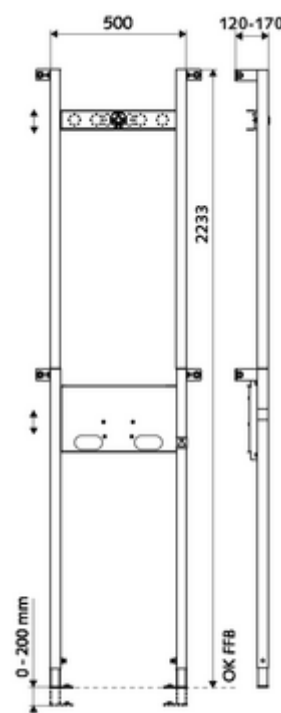

## Modul de montaj duș MONTUS

Modul de duș înălțime constructivă 223,3 cm. Pentru montaj cu cadru de susținere sau pe perete. Ramă din profil de oțel autoportantă, vopsită în câmp electrostatic, cu picioare și suporturi transversale reglabile pe înălțime. Pregătit pentru preluarea masterboxurilor SCHELL cu montaj încastrat (duș).

### Conținutul ambalajului

- modul duș
  - suport transversal cu racord de cap de duș izolat fonic, reglabil pe înălțime
  - suport transversal pentru Masterbox, reglabil pe înălțime
  - Picioare de montare galvanizate, reglabile pe înălțime 0 - 20 cm, cu rezistență la alunecare
- cornier de montaj
- material de fixare pentru picioare de montaj

### Date tehnice

- Material: evacuare alamă conform cu Ordonanța privind apa potabilă; cadru oțel
- Finisaj: cadru vopsit în câmp electrostatic
- Dimensiuni: L 50 cm x Î 223,3 cm
- ieșire apă: DN 15 G 1/2 IG

### Caracteristici

- Masă: 14,64 kg/bucată
- Unități pachet: 1