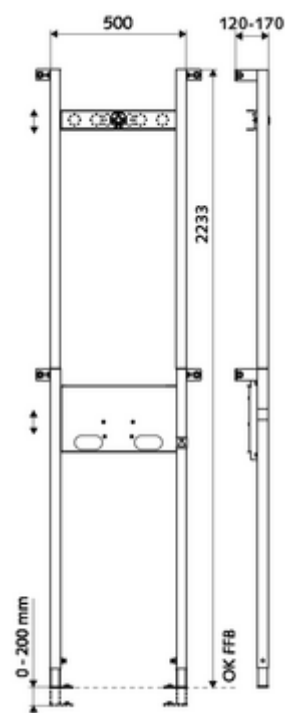

## Modul de montaj duș MONTUS

Modul de duș înălțime constructivă 223,3 cm. Pentru montaj cu cadru de susținere sau pe perete. Ramă din profil de oțel autoportantă, vopsită în câmp electrostatic, cu picioare și suporturi transversale reglabile pe înălțime. Pregătit pentru preluarea masterboxurilor SCHELL cu montaj încastrat (duș).

### Conținutul ambalajului

- modul duș
  - suport transversal cu racord de cap de duș izolat fonic, reglabil pe înălțime
  - suport transversal pentru Masterbox, reglabil pe înălțime
  - Picioare de montare galvanizate, reglabile pe înălțime 0 - 20 cm, cu rezistență la alunecare
- cornier de montaj
- material de fixare pentru picioare de montaj

### Date tehnice

- Material: evacuare alamă conform cu Ordonanța privind apa potabilă; cadru oțel
- Finisaj: cadru vopsit în câmp electrostatic
- Dimensiuni: L 50 cm x Î 223,3 cm
- ieșire apă: DN 15 G 1/2 IG

### Caracteristici

- Masă: 14,64 kg/bucată
- Unități pachet: 1