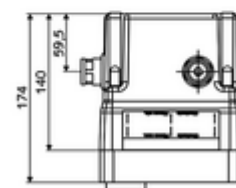

Numărul de articol: 01 946 00 99

Doză Masterbox WBW-E-M apă amestecată

Pentru baterii de lavoar cu montaj încastrat LINUS W-E-M. Acționare electronică. Cu treceri etanșe cu carcasă și blocaj anterior interior.

Conținutul ambalajului

- Masterbox
 - carcasă construcție brută
 - baterie de lavoar cu montaj încastrat, cu 2 robinete service
 - Ventil electromagnet 6 V
 - Cartuș de mixare
 - 2 prefiltre
 - 2 clapete de sens RV (EN 1717: EB)
 - suport evacuare prin perete
- ștuț de spălare
- capac montat la nivel

Date tehnice

- Debit la 3 bari: 15 l/min
- Presiune de curgere: 1,0 - 5,0 bar
- Presiune de repaus max.: 8 bar
- temperatură de operare max: 70 °C (80 °C pentru dezinfecție termică)
- Material: carcasă plastic; conductă de apă alamă rezistentă la dezincare conform cu Ordonanța privind apa potabilă
- Dimensiuni: L 149 mm x Î 138 mm x A 140 mm
- Adâncime de instalare: 100 - 124 mm
- racord: 2x G 1/2 IG
- Certificate: Belgaqua