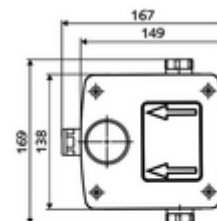

Numărul de articol: 01 946 00 99

Doză Masterbox WBW-E-M apă amestecată

Pentru baterii de lavoar cu montaj încastrat LINUS W-E-M. Acționare electronică. Cu treceri etanșe cu carcasă și blocaj anterior interior.

Conținutul ambalajului

- Masterbox
 - carcasă construcție brută
 - baterie de lavoar cu montaj încastrat, cu 2 robinete service
 - Ventil electromagnet 6 V
 - Cartuș de mixare
 - 2 prefiltre
 - 2 clapete de sens RV (EN 1717: EB)
 - suport evacuare prin perete
- ștuț de spălare
- capac montat la nivel

Date tehnice

- Debit la 3 bari: 15 l/min
- Presiune de curgere: 1,0 - 5,0 bar
- Presiune de repaus max.: 8 bar
- temperatură de operare max: 70 °C (80 °C pentru dezinfecție termică)
- Material: carcasă plastic; conductă de apă alamă rezistentă la dezincare conform cu Ordonanța privind apa potabilă
- Dimensiuni: L 149 mm x Î 138 mm x A 140 mm
- Adâncime de instalare: 100 - 124 mm
- racord: 2x G 1/2 IG
- Certificate: Belgaqua