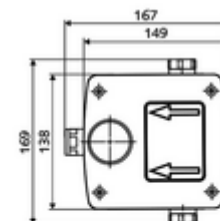

Numărul de articol: 01 946 00 99

Doză Masterbox WBW-E-M apă amestecată

Pentru baterii de lavoar cu montaj încastrat LINUS W-E-M. Acționare electronică. Cu treceri etanșe cu carcasă și blocaj anterior interior.

Conținutul ambalajului

- Masterbox
 - carcasă construcție brută
 - baterie de lavoar cu montaj încastrat, cu 2 robinete service
 - Ventil electromagnet 6 V
 - Cartuș de mixare
 - 2 prefiltre
 - 2 clapete de sens RV (EN 1717: EB)
 - suport evacuare prin perete
- ștuț de spălare
- capac montat la nivel

Date tehnice

- Debit la 3 bari: 15 l/min
- Presiune de curgere: 1,0 - 5,0 bar
- Presiune de repaus max.: 8 bar
- temperatură de operare max: 70 °C (80 °C pentru dezinfecție termică)
- Material: carcasă plastic; conductă de apă alamă rezistentă la dezincare conform cu Ordonanța privind apa potabilă
- Dimensiuni: L 149 mm x Î 138 mm x A 140 mm
- Adâncime de instalare: 100 - 124 mm
- racord: 2x G 1/2 IG
- Certificate: Belgaqua