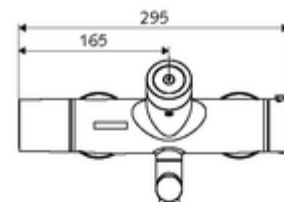

Caracteristici

- Masă: 5,20 kg/bucată
- Unități pachet: 1

Accesorii necesare

SWS Server Articolul nr.: 00 500 00 99

Accesorii recomandate

Racord excentric cu robinet service Articolul nr.: 23 775 00 99

o înștiințare