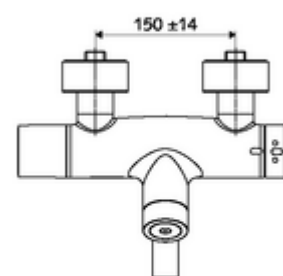

Conținutul ambalajului

- baterie lavoar electronică, cu autoînchidere și montaj aparent
 - ThermoProtect termostat conform EN 1111, blocator de temperatură deblocabil /blocabil la 38 °C, protecție antiopărire la defectarea alimentării cu apă rece
 - sistem electronic tactil CVD, programabil, cu protecție la apa stropită și pulverizată IP65
 - SWS extensie radio pentru magistrală BE-F VITUS
 - Ventil electromagnetic cu filtru 6 V
 - 2 clapete de sens RV (EN 1717: EB)
 - evacuare pivotantă (blocabilă) cu regulator de jet
 - compartiment baterii 6 V (integrat)
- 4x baterii alcaline AA de 1,5 V
- 2 racorduri S și rozete (reglabile pe adâncime)

Date tehnice

- Programare parametri cu SWS,SSC
 - forță de acționare (ușoară/ medie/ puternică)
 - programare manuală (oprită / pornită)
 - țimp de funcționare max. (1 - 950 s)
 - spălare de igienizare (oprit / 1 - 1000 sec., la fiecare 1 - 250 h după ultima spălare / la fiecare 1 - 250 h)
 - țimp de blocare acționare (oprit / 1 - 255 sec., timeout 1 - 2000 min)
- Programare parametri manuală
 - țimp de funcționare max. (4 - 120 sec. 10 trepte de program)
 - spălare de igienizare (oprit / 20 sec., la fiecare 24 h)
- Debit: max. 5 l/min independent de presiune
- Presiune de curgere: 1,0 - 5,0 bar
- Presiune de repaus max.: 8 bar
- temperatură de operare max: 70 °C (80 °C pentru dezinfecție termică)
- Material: evacuare alamă conform cu Ordonanța privind apa potabilă; carcasă alamă conform cu Ordonanța privind apa potabilă
- Finisaj: crom
- Țeavă de scurgere: 270 mm
- racord: 2x DN 15 G 1/2 AG
- Certificate: PA-IX 28575/IO, Belgaqua
- Clasa de zgomot: I
- Clasă debit: O

Caracteristici

- Masă: 5,39 kg/bucată
- Unități pachet: 1

Accesorii necesare

SWS Server Articolul nr.: 00 500 00 99

Accesorii recomandate

Racord excentric cu robinet service Articolul nr.: 23 775 00 99

o înștiințare