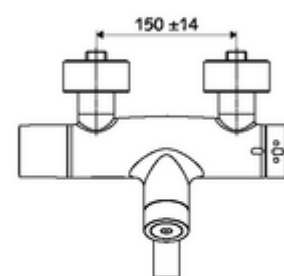

Conținutul ambalajului

- baterie lavoar electronică, cu autoînchidere și montaj aparent
 - ThermoProtect termostat conform EN 1111, blocator de temperatură deblocabil /blocabil la 38 °C, protecție antiopărire la defectarea alimentării cu apă rece
 - sistem electronic tactil CVD, programabil, cu protecție la apa stropită și pulverizată IP65
 - SWS extensie radio pentru magistrală BE-F VITUS
 - Ventil electromagnetic cu filtru 6 V
 - 2 clapete de sens RV (EN 1717: EB)
 - evacuare pivotantă (blocabilă) cu regulator de jet
 - compartiment baterii 6 V (integrat)
- 4x baterii alcaline AA de 1,5 V
- 2 racorduri S și rozete (reglabile pe adâncime)

Date tehnice

- Programare parametri cu SWS,SSC
 - forță de acționare (ușoară/ medie/ puternică)
 - programare manuală (oprită / pornită)
 - timp de funcționare max. (1 - 950 s)
 - spălare de igienizare (oprit / 1 - 1000 sec., la fiecare 1 - 250 h după ultima spălare / la fiecare 1 - 250 h)
 - timp de blocare acționare (oprit / 1 - 255 sec., timeout 1 - 2000 min)
- Programare parametri manuală
 - timp de funcționare max. (4 - 120 sec. 10 trepte de program)
 - spălare de igienizare (oprit / 20 sec., la fiecare 24 h)
- Debit: max. 5 l/min independent de presiune
- Presiune de curgere: 1,0 - 5,0 bar
- Presiune de repaus max.: 8 bar
- temperatură de operare max: 70 °C (80 °C pentru dezinfecție termică)
- Material: evacuare alamă conform cu Ordonanța privind apa potabilă; carcasă alamă conform cu Ordonanța privind apa potabilă
- Finisaj: crom
- Țeavă de scurgere: 330 mm
- racord: 2x DN 15 G 1/2 AG
- Certificate: Belgaqua

Caracteristici

- Masă: 5,57 kg/bucată
- Unități pachet: 1

Accesorii necesare

SWS Server

Articolul nr.: 00 500 00 99

Accesorii recomandate

Racord excentric cu robinet service	Articolul nr.: 23 775 00 99	
Ventil lavoar OPEN	Articolul nr.: 02 002 06 99	sau
Ventil lavoar PUSH OPEN	Articolul nr.: 02 000 06 99	sau