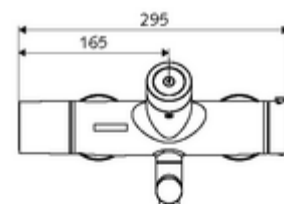

Caracteristici

- Masă: 5,57 kg/bucată
- Unități pachet: 1

Accesorii necesare

SWS Server

Articolul nr.: 00 500 00 99

Accesorii recomandate

Racord excentric cu robinet service	Articolul nr.: 23 775 00 99	
Ventil lavoar OPEN	Articolul nr.: 02 002 06 99	sau
Ventil lavoar PUSH OPEN	Articolul nr.: 02 000 06 99	sau