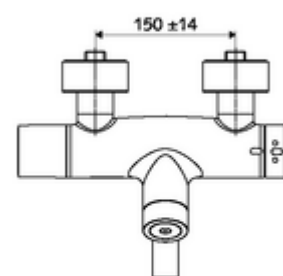

Conținutul ambalajului

- baterie lavoar electronică, cu autoînchidere și montaj aparent
 - ThermoProtect termostat conform EN 1111, blocator de temperatură deblocabil /blocabil la 38 °C, protecție antiopărire la defectarea alimentării cu apă rece
 - sistem electronic tactil CVD, programabil, cu protecție la apa stropită și pulverizată IP65
 - SWS extensie radio pentru magistrală BE-F VITUS
 - Ventil electromagnetic cu filtru 6 V
 - 2 clapete de sens RV (EN 1717: EB)
 - evacuare pivotantă (blocabilă) cu regulator de jet
 - compartiment baterii 6 V (integrat)
- 4x baterii alcaline AA de 1,5 V
- 2 racorduri S și rozete (reglabile pe adâncime)

Caracteristici

- Masă: 5,57 kg/bucată
- Unități pachet: 1

Accesorii necesare

SWS Server

Articolul nr.: 00 500 00 99

Accesorii recomandate

Racord excentric cu robinet service	Articolul nr.: 23 775 00 99	
Ventil lavoar OPEN	Articolul nr.: 02 002 06 99	sau
Ventil lavoar PUSH OPEN	Articolul nr.: 02 000 06 99	sau