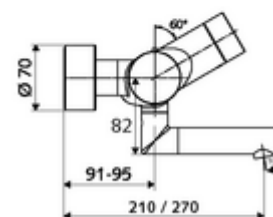

Caracteristici

- Masă: 5,57 kg/bucată
- Unități pachet: 1

Accesorii necesare

SWS Server

Articolul nr.: 00 500 00 99

Accesorii recomandate

Racord excentric cu robinet service	Articolul nr.: 23 775 00 99	
Ventil lavoar OPEN	Articolul nr.: 02 002 06 99	sau
Ventil lavoar PUSH OPEN	Articolul nr.: 02 000 06 99	sau