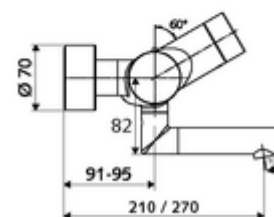

Caracteristici

- Masă: 5,15 kg/bucată
- Unități pachet: 1

Accesorii necesare

SWS Server Articolul nr.: 00 500 00 99

Accesorii recomandate

Racord excentric cu robinet service	Articolul nr.: 23 775 00 99	
Ventil lavoar OPEN	Articolul nr.: 02 002 06 99	sau
Ventil lavoar PUSH OPEN	Articolul nr.: 02 000 06 99	sau