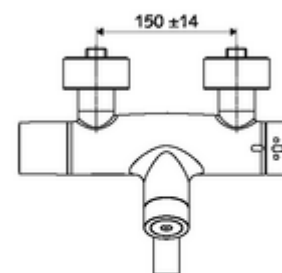

Caracteristici

- Masă: 5,15 kg/bucată
- Unități pachet: 1

Accesorii necesare

SWS Server Articolul nr.: 00 500 00 99

Accesorii recomandate

Racord excentric cu robinet service Articolul nr.: 23 775 00 99

o înștiințare