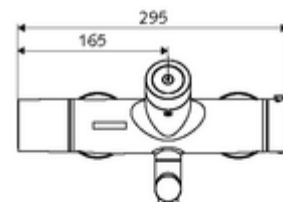

Caracteristici

- Masă: 5,15 kg/bucată
- Unități pachet: 1

Accesorii necesare

SWS Server Articolul nr.: 00 500 00 99

Accesorii recomandate

Racord excentric cu robinet service	Articolul nr.: 23 775 00 99	
Ventil lavoar OPEN	Articolul nr.: 02 002 06 99	sau
Ventil lavoar PUSH OPEN	Articolul nr.: 02 000 06 99	sau