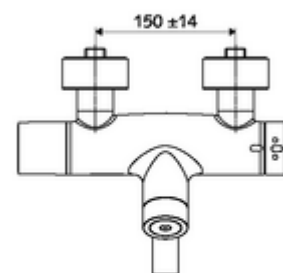

Caracteristici

- Masă: 5,15 kg/bucată
- Unități pachet: 1

Accesorii necesare

SWS Server Articolul nr.: 00 500 00 99

Accesorii recomandate

Racord excentric cu robinet service	Articolul nr.: 23 775 00 99	
Ventil lavoar OPEN	Articolul nr.: 02 002 06 99	sau
Ventil lavoar PUSH OPEN	Articolul nr.: 02 000 06 99	sau