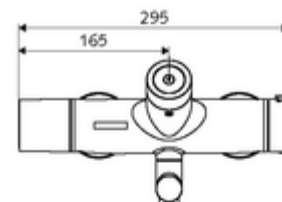

Caracteristici

- Masă: 5,15 kg/bucată
- Unități pachet: 1

Accesorii necesare

SWS Server Articolul nr.: 00 500 00 99

Accesorii recomandate

Racord excentric cu robinet service Articolul nr.: 23 775 00 99

o înștiințare