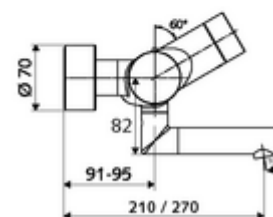

Caracteristici

- Masă: 5,15 kg/bucată
- Unități pachet: 1

Accesorii necesare

SWS Server Articolul nr.: 00 500 00 99

Accesorii recomandate

Racord excentric cu robinet service Articolul nr.: 23 775 00 99

o înștiințare