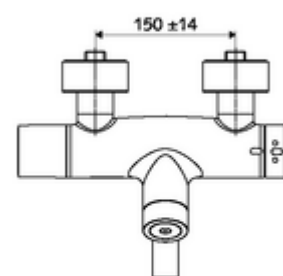

Date tehnice

- Programare parametri cu SWS,SSC
 - forță de acționare (ușoară/ medie/ puternică)
 - programare manuală (oprită / pornită)
 - timp de funcționare max. (1 - 950 s)
 - spălare de igienizare (oprit / 1 - 1000 sec., la fiecare 1 - 250 h după ultima spălare / la fiecare 1 - 250 h)
 - timp de blocare acționare (oprit / 1 - 255 sec., timeout 1 - 2000 min)
- Programare parametri manuală
 - timp de funcționare max. (4 - 120 sec. 10 trepte de program)
 - spălare de igienizare (oprit / 20 sec., la fiecare 24 h)
- Debit: max. 5 l/min independent de presiune
- Presiune de curgere: 1,0 - 5,0 bar
- Presiune de repaus max.: 8 bar
- temperatură de operare max: 70 °C (80 °C pentru dezinfectie termică)
- Material: evacuare alamă conform cu Ordonanța privind apa potabilă; carcasă alamă conform cu Ordonanța privind apa potabilă
- Finisaj: crom
- Țeavă de scurgere: 270 mm
- racord: 2x DN 15 G 1/2 AG
- Certificate: PA-IX 28575/IO, Belgaqua
- Clasa de zgomot: I
- Clasă debit: O

Caracteristici

- Masă: 5,32 kg/bucată
- Unități pachet: 1

Accesorii necesare

SWS Server Articolul nr.: 00 500 00 99

Accesorii recomandate

Racord excentric cu robinet service Articolul nr.: 23 775 00 99

o înștiințare