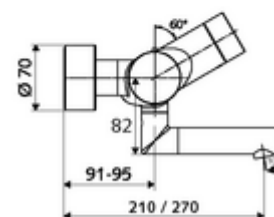

### Caracteristici

- Masă: 5,32 kg/bucată
- Unități pachet: 1

---