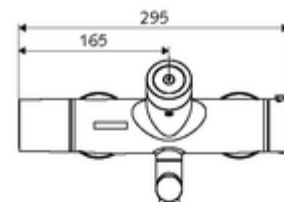

### Caracteristici

- Masă: 5,48 kg/bucată
- Unități pachet: 1

**Accesorii necesare**

SWS Server                      Articolul nr.: 00 500 00 99

**Accesorii recomandate**

Racord excentric cu robinet service	Articolul nr.: 23 775 00 99	
Ventil lavoar OPEN	Articolul nr.: 02 002 06 99	sau
Ventil lavoar PUSH OPEN	Articolul nr.: 02 000 06 99	sau