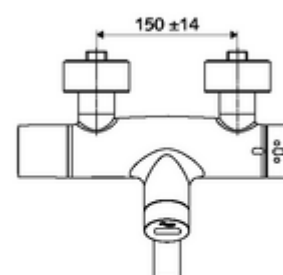

Date tehnice

- Programare parametri cu SWS,SSC
  - programare prin reflex de apropiere (oprită / pornită)
  - timp de funcționare max. (1 - 600 s)
  - spălare de igienizare (oprit / 5 - 600 sec., la fiecare 1 - 240 h după ultima spălare / la fiecare 1 - 240 h)
  - spălare continuă pentru dezinfectie termică (oprit / 15 - 600 sec.)
  - flux continuu (oprit / 15 - 600 sec.)
  - mod economisire energie (oprit / 1 - 254 h după ultima utilizare)
  - oprire curățenie (oprit / 60 - 360 sec.)
- Modul electronic programabil
  - timp de funcționare max. (4 - 240 sec. 12 trepte de program)
  - spălare de igienizare (oprit / 30 sec., la fiecare 24 h după ultima spălare / la fiecare 24 h)
  - oprire curățenie (oprit / 60 sec.)
- Debit: max. 5 l/min independent de presiune
- Presiune de curgere: 1,0 - 5,0 bar
- Presiune de repaus max.: 8 bar
- temperatură de operare max: 70 °C (80 °C pentru dezinfectie termică)
- Material: evacuare alamă conform cu Ordonanța privind apa potabilă; carcasă alamă conform cu Ordonanța privind apa potabilă
- Finisaj: crom
- Țeavă de scurgere: 270 mm
- racord: 2x DN 15 G 1/2 AG
- Certificate: PA-IX 38235/IO, Belgaqua
- Clasa de zgomot: I
- Clasă debit: O

Caracteristici

- Masă: 5,32 kg/bucată
- Unități pachet: 1