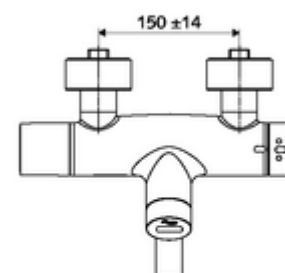

Conținutul ambalajului

- baterie de lavoar cu senzor infraroșu și montaj aparent
 - ThermoProtect termostat conform EN 1111, blocator de temperatură deblocabil /blocabil la 38 °C, protecție antiopărire la defectarea alimentării cu apă rece
 - sistem electronic cu senzor infraroșu, programabil
 - SWS extensie radio pentru magistrală BE-F VITUS
 - Ventil electromagnetice cu filtru 6 V
 - 2 clapete de sens RV (EN 1717: EB)
 - evacuare pivotantă (blocabilă) cu regulator de jet
 - compartiment baterii 6 V (integrat)
- 2 racorduri S și rozete (reglabile pe adâncime)

Caracteristici

- Masă: 5,32 kg/bucată
- Unități pachet: 1

Accesorii necesare

SWS Server Articolul nr.: 00 500 00 99

Accesorii recomandate

Racord excentric cu robinet service Articolul nr.: 23 775 00 99

o înștiințare