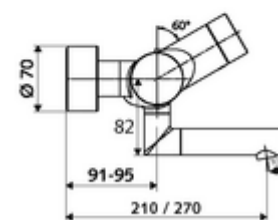

### Caracteristici

- Masă: 5,32 kg/bucată
- Unități pachet: 1

---