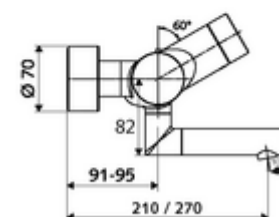

Caracteristici

- Masă: 5,32 kg/bucată
- Unități pachet: 1

Accesorii necesare

SWS Server Articolul nr.: 00 500 00 99

Accesorii recomandate

Racord excentric cu robinet service Articolul nr.: 23 775 00 99

o înștiințare