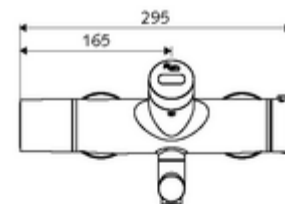

Caracteristici

- Masă: 5,32 kg/bucată
- Unități pachet: 1

Accesorii necesare

SWS Server Articolul nr.: 00 500 00 99

Accesorii recomandate

Racord excentric cu robinet service Articolul nr.: 23 775 00 99

o înștiințare