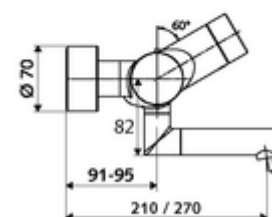

Caracteristici

- Masă: 5,48 kg/bucată
- Unități pachet: 1

Accesorii necesare

SWS Server Articolul nr.: 00 500 00 99

Accesorii recomandate

Racord excentric cu robinet service	Articolul nr.: 23 775 00 99	
Ventil lavoar OPEN	Articolul nr.: 02 002 06 99	sau
Ventil lavoar PUSH OPEN	Articolul nr.: 02 000 06 99	sau