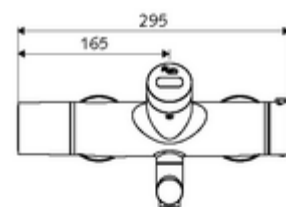

Caracteristici

- Masă: 5,48 kg/bucată
- Unități pachet: 1

Accesorii necesare

SWS Server Articolul nr.: 00 500 00 99

Accesorii recomandate

Racord excentric cu robinet service	Articolul nr.: 23 775 00 99	
Ventil lavoar OPEN	Articolul nr.: 02 002 06 99	sau
Ventil lavoar PUSH OPEN	Articolul nr.: 02 000 06 99	sau