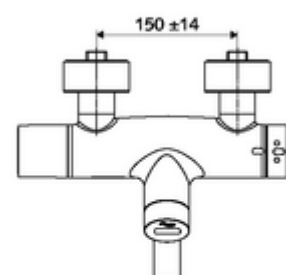

Conținutul ambalajului

- baterie de lavoar cu senzor infraroșu și montaj aparent
 - ThermoProtect termostat conform EN 1111, blocator de temperatură deblocabil /blocabil la 38 °C, protecție antiopărire la defectarea alimentării cu apă rece
 - sistem electronic cu senzor infraroșu, programabil
 - SWS extensie radio pentru magistrală BE-F VITUS
 - Ventil electromagnetic cu filtru 6 V
 - 2 clapete de sens RV (EN 1717: EB)
 - evacuare pivotantă (blocabilă) cu regulator de jet
 - compartiment baterii 6 V (integrat)
- 2 racorduri S și rozete (reglabile pe adâncime)

Caracteristici

- Masă: 5,48 kg/bucată
- Unități pachet: 1

Accesorii necesare

SWS Server Articolul nr.: 00 500 00 99

Accesorii recomandate

Racord excentric cu robinet service	Articolul nr.: 23 775 00 99	
Ventil lavoar OPEN	Articolul nr.: 02 002 06 99	sau
Ventil lavoar PUSH OPEN	Articolul nr.: 02 000 06 99	sau