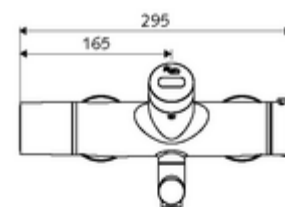

Caracteristici

- Masă: 5,48 kg/bucată
- Unități pachet: 1

Accesorii necesare

SWS Server Articolul nr.: 00 500 00 99

Accesorii recomandate

Racord excentric cu robinet service	Articolul nr.: 23 775 00 99	
Ventil lavoar OPEN	Articolul nr.: 02 002 06 99	sau
Ventil lavoar PUSH OPEN	Articolul nr.: 02 000 06 99	sau