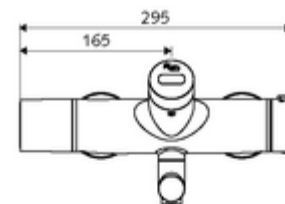

### Caracteristici

- Masă: 5,48 kg/bucată
- Unități pachet: 1

**Accesorii necesare**

SWS Server                      Articolul nr.: 00 500 00 99

**Accesorii recomandate**

Racord excentric cu robinet service                      Articolul nr.: 23 775 00 99