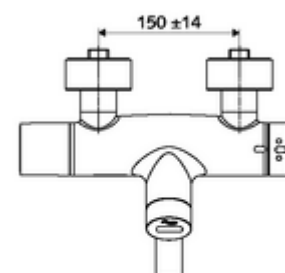

### Conținutul ambalajului

- baterie de lavoar cu senzor infraroșu și montaj aparent
  - ThermoProtect termostat conform EN 1111, blocator de temperatură deblocabil /blocabil la 38 °C, protecție antiopărire la defectarea alimentării cu apă rece
  - sistem electronic cu senzor infraroșu, programabil
  - SWS extensie radio pentru magistrală BE-F VITUS
  - Ventil electromagnetic cu filtru 6 V
  - 2 clapete de sens RV (EN 1717: EB)
  - evacuare pivotantă (blocabilă) cu regulator de jet
  - compartiment baterii 6 V (integrat)
- 2 racorduri S și rozete (reglabile pe adâncime)

### Caracteristici

- Masă: 5,48 kg/bucată
- Unități pachet: 1

**Accesorii necesare**

SWS Server                      Articolul nr.: 00 500 00 99

**Accesorii recomandate**

Racord excentric cu robinet service                      Articolul nr.: 23 775 00 99