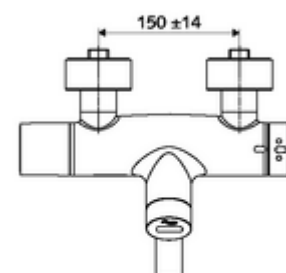

Conținutul ambalajului

- baterie de lavoar cu senzor infraroșu și montaj aparent
 - ThermoProtect termostat conform EN 1111, blocator de temperatură deblocabil /blocabil la 38 °C, protecție antiopărire la defectarea alimentării cu apă rece
 - sistem electronic cu senzor infraroșu, programabil
 - SWS extensie radio pentru magistrală BE-F VITUS
 - Ventil electromagnetic cu filtru 6 V
 - Ventil electromagnetic 6 V pentru dezinfecție termică cu SWS (conform DVGW articol W 551)
 - 2 clapete de sens RV (EN 1717: EB)
 - evacuare pivotantă (blocabilă) cu regulator de jet
 - compartiment baterii 6 V (integrat)
- 2 racorduri S și rozete (reglabile pe adâncime)

Caracteristici

- Masă: 5,10 kg/bucată
- Unități pachet: 1

Accesorii necesare

SWS Server Articolul nr.: 00 500 00 99

Accesorii recomandate

Racord excentric cu robinet service	Articolul nr.: 23 775 00 99	
Ventil lavoar OPEN	Articolul nr.: 02 002 06 99	sau
Ventil lavoar PUSH OPEN	Articolul nr.: 02 000 06 99	sau