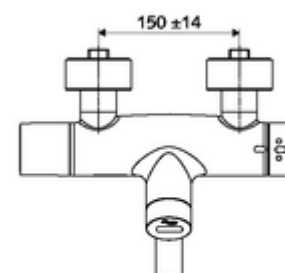

Date tehnice

- Programare parametri cu SWS,SSC
  - programare prin reflex de apropiere (oprită / pornită)
  - timp de funcționare max. (1 - 600 s)
  - spălare de igienizare (oprit / 5 - 600 sec., la fiecare 1 - 240 h după ultima spălare / la fiecare 1 - 240 h)
  - spălare continuă pentru dezinfecție termică (oprit / 15 - 600 sec.)
  - flux continuu (oprit / 15 - 600 sec.)
  - mod economisire energie (oprit / 1 - 254 h după ultima utilizare)
  - oprire curățenie (oprit / 60 - 360 sec.)
- Modul electronic programabil
  - timp de funcționare max. (4 - 240 sec. 12 trepte de program)
  - spălare de igienizare (oprit / 30 sec., la fiecare 24 h după ultima spălare / la fiecare 24 h)
  - oprire curățenie (oprit / 60 sec.)
- Debit: max. 5 l/min independent de presiune
- Presiune de curgere: 1,0 - 5,0 bar
- Presiune de repaus max.: 8 bar
- temperatură de operare max: 70 °C (80 °C pentru dezinfecție termică)
- Material: evacuare alamă conform cu Ordonanța privind apa potabilă; carcasă alamă conform cu Ordonanța privind apa potabilă
- Finisaj: crom
- Țeavă de scurgere: 210 mm
- racord: 2x DN 15 G 1/2 AG
- Certificate: PA-IX 38235/IO, Belgaqua
- Clasa de zgomot: I
- Clasă debit: O

Caracteristici

- Masă: 5,10 kg/bucată
- Unități pachet: 1