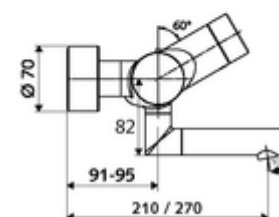

Caracteristici

- Masă: 5,10 kg/bucată
- Unități pachet: 1

Accesorii necesare

SWS Server Articolul nr.: 00 500 00 99

Accesorii recomandate

Racord excentric cu robinet service	Articolul nr.: 23 775 00 99	
Ventil lavoar OPEN	Articolul nr.: 02 002 06 99	sau
Ventil lavoar PUSH OPEN	Articolul nr.: 02 000 06 99	sau