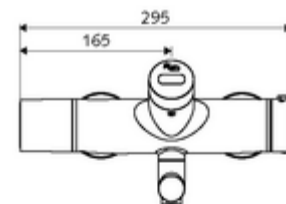

Caracteristici

- Masă: 5,10 kg/bucată
- Unități pachet: 1

Accesorii necesare

SWS Server Articolul nr.: 00 500 00 99

Accesorii recomandate

Racord excentric cu robinet service	Articolul nr.: 23 775 00 99	
Ventil lavoar OPEN	Articolul nr.: 02 002 06 99	sau
Ventil lavoar PUSH OPEN	Articolul nr.: 02 000 06 99	sau