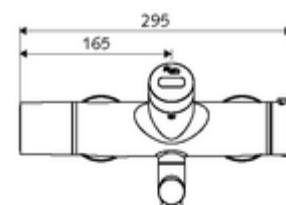

Caracteristici

- Masă: 5,24 kg/bucată
- Unități pachet: 1

Accesorii necesare

SWS Server Articolul nr.: 00 500 00 99

Accesorii recomandate

Racord excentric cu robinet service	Articolul nr.: 23 775 00 99	
Ventil lavoar OPEN	Articolul nr.: 02 002 06 99	sau
Ventil lavoar PUSH OPEN	Articolul nr.: 02 000 06 99	sau