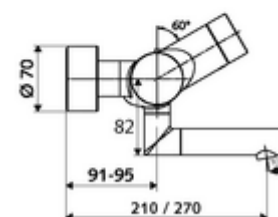

Caracteristici

- Masă: 5,24 kg/bucată
- Unități pachet: 1

Accesorii necesare

SWS Server Articolul nr.: 00 500 00 99

Accesorii recomandate

Racord excentric cu robinet service Articolul nr.: 23 775 00 99

o înștiințare