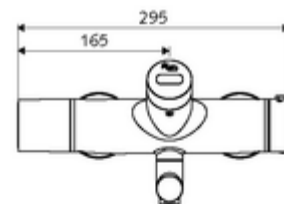

Caracteristici

- Masă: 5,24 kg/bucată
- Unități pachet: 1

Accesorii necesare

SWS Server Articolul nr.: 00 500 00 99

Accesorii recomandate

Racord excentric cu robinet service Articolul nr.: 23 775 00 99

o înștiințare