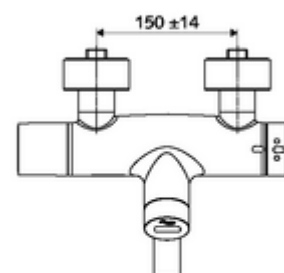

Conținutul ambalajului

- baterie de lavoar cu senzor infraroșu și montaj aparent
 - ThermoProtect termostat conform EN 1111, blocator de temperatură deblocabil /blocabil la 38 °C, protecție antiopărire la defectarea alimentării cu apă rece
 - sistem electronic cu senzor infraroșu, programabil
 - SWS extensie radio pentru magistrală BE-F VITUS
 - Ventil electromagnetice 6 V pentru dezinfectare termică automată (conform fișei de lucru DVGW W 551)
 - Ventil electromagnetice cu filtru 6 V
 - 2 clapete de sens RV (EN 1717: EB)
 - evacuare pivotantă (blocabilă) cu regulator de jet
 - compartiment baterii 6 V (integrat)
- 2 racorduri S și rozete (reglabile pe adâncime)

Caracteristici

- Masă: 5,24 kg/bucată
- Unități pachet: 1

Accesorii necesare

SWS Server Articolul nr.: 00 500 00 99

Accesorii recomandate

Racord excentric cu robinet service Articolul nr.: 23 775 00 99

o înștiințare