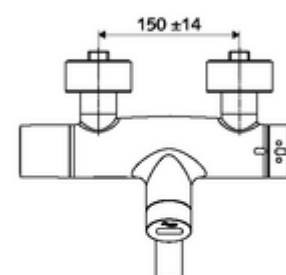

Conținutul ambalajului

- baterie de lavoar cu senzor infraroșu și montaj aparent
 - ThermoProtect termostat conform EN 1111, blocator de temperatură deblocabil /blocabil la 38 °C, protecție antiopărire la defectarea alimentării cu apă rece
 - sistem electronic cu senzor infraroșu, programabil
 - SWS extensie radio pentru magistrală BE-F VITUS
 - Ventil electromagnetic 6 V pentru dezinfecție termică cu SWS (conform DVGW articol W 551)
 - Ventil electromagnetic cu filtru 6 V
 - 2 clapete de sens RV (EN 1717: EB)
 - evacuare pivotantă (blocabilă) cu regulator de jet
 - compartiment baterii 6 V (integrat)
- 2 racorduri S și rozete (reglabile pe adâncime)

Caracteristici

- Masă: 5,24 kg/bucată
- Unități pachet: 1

Accesorii necesare

SWS Server Articolul nr.: 00 500 00 99

Accesorii recomandate

Racord excentric cu robinet service	Articolul nr.: 23 775 00 99	
Ventil lavoar OPEN	Articolul nr.: 02 002 06 99	sau
Ventil lavoar PUSH OPEN	Articolul nr.: 02 000 06 99	sau