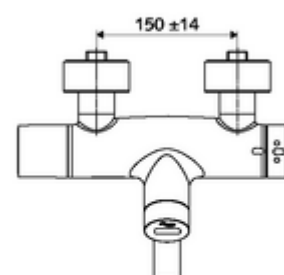

Conținutul ambalajului

- baterie de lavoar cu senzor infraroșu și montaj aparent
 - ThermoProtect termostat conform EN 1111, blocator de temperatură deblocabil /blocabil la 38 °C, protecție antiopărire la defectarea alimentării cu apă rece
 - sistem electronic cu senzor infraroșu, programabil
 - SWS extensie radio pentru magistrală BE-F VITUS
 - Ventil electromagnetice 6 V pentru dezinfecție termică cu SWS (conform DVGW articol W 551)
 - Ventil electromagnetice cu filtru 6 V
 - 2 clapete de sens RV (EN 1717: EB)
 - evacuare pivotantă (blocabilă) cu regulator de jet
 - compartiment baterii 6 V (integrat)
- 2 racorduri S și rozete (reglabile pe adâncime)

Caracteristici

- Masă: 5,45 kg/bucată
- Unități pachet: 1

Accesorii necesare

SWS Server Articolul nr.: 00 500 00 99

Accesorii recomandate

Racord excentric cu robinet service	Articolul nr.: 23 775 00 99	
Ventil lavoar OPEN	Articolul nr.: 02 002 06 99	sau
Ventil lavoar PUSH OPEN	Articolul nr.: 02 000 06 99	sau