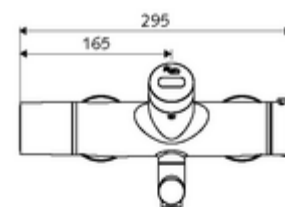

Caracteristici

- Masă: 5,45 kg/bucată
- Unități pachet: 1

Accesorii necesare

SWS Server Articolul nr.: 00 500 00 99

Accesorii recomandate

Racord excentric cu robinet service	Articolul nr.: 23 775 00 99	
Ventil lavoar OPEN	Articolul nr.: 02 002 06 99	sau
Ventil lavoar PUSH OPEN	Articolul nr.: 02 000 06 99	sau