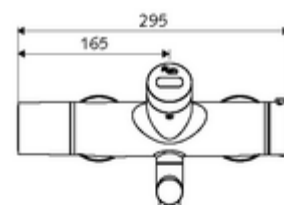

Caracteristici

- Masă: 5,45 kg/bucată
- Unități pachet: 1

Accesorii necesare

SWS Server Articolul nr.: 00 500 00 99

Accesorii recomandate

Racord excentric cu robinet service	Articolul nr.: 23 775 00 99	
Ventil lavoar OPEN	Articolul nr.: 02 002 06 99	sau
Ventil lavoar PUSH OPEN	Articolul nr.: 02 000 06 99	sau