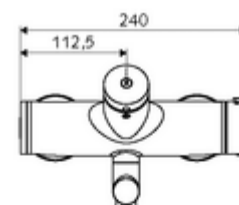

Numărul de articol: 01 620 06 99

Baterie lavoar stativă VITUS VW-SC-T apă amestecată, ThermoProtect termostat

Declanșare manuală cu proces de închidere automată. Setarea simplă a timpului de funcționare.

Conținutul ambalajului

- baterie de lavoar cu autoînchidere și montaj aparent
  - buton cu autoînchidere SC
  - ThermoProtect termostat conform EN 1111, blocator de temperatură deblocabil /blocabil la 38 °C, protecție antiopărire la defectarea alimentării cu apă rece
  - Cartuș cu temporizare SC II
  - 2 clapete de sens RV (EN 1717: EB)
  - evacuare pivotantă (blocabilă) cu regulator de jet
- 2 racorduri S și rozete (reglabile pe adâncime)

Date tehnice

- Timp operare: 2 - 15 s reglabil (7 s Setare fabrică)
- Debit: max. 5 l/min independent de presiune
- Presiune de curgere: 1,0 - 5,0 bar
- temperatură de operare max: 70 °C (80 °C pentru dezinfecție termică)
- Material: evacuare alamă conform cu Ordonanța privind apa potabilă; carcasă alamă conform cu Ordonanța privind apa potabilă
- Finisaj: crom
- Țeavă de scurgere: 210 mm
- racord: 2x DN 15 G 1/2 AG
- Certificate: PA-IX 38234/IO, Belgaqua
- Clasa de zgomot: I
- Clasă debit: O

Caracteristici

- Masă: 4,67 kg/bucată
- Unități pachet: 1

Accesorii recomandate

Racord excentric cu robinet service	Articolul nr.: 23 775 00 99	
Ventil lavoar OPEN	Articolul nr.: 02 002 06 99	sau
Ventil lavoar PUSH OPEN	Articolul nr.: 02 000 06 99	sau