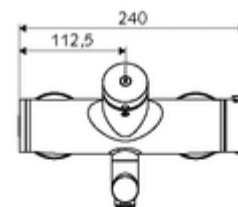

Numărul de articol: 01 620 06 99

Baterie lavoar stativă VITUS VW-SC-T apă amestecată, ThermoProtect termostat

Declanșare manuală cu proces de închidere automată. Setarea simplă a timpului de funcționare.

Conținutul ambalajului

- baterie de lavoar cu autoînchidere și montaj aparent
  - buton cu autoînchidere SC
  - ThermoProtect termostat conform EN 1111, blocator de temperatură deblocabil /blocabil la 38 °C, protecție antiopărire la defectarea alimentării cu apă rece
  - Cartuș cu temporizare SC II
  - 2 clapete de sens RV (EN 1717: EB)
  - evacuare pivotantă (blocabilă) cu regulator de jet
- 2 racorduri S și rozete (reglabile pe adâncime)

Date tehnice

- Timp operare: 2 - 15 s reglabil (7 s Setare fabrică)
- Debit: max. 5 l/min independent de presiune
- Presiune de curgere: 1,0 - 5,0 bar
- temperatură de operare max: 70 °C (80 °C pentru dezinfecție termică)
- Material: evacuare alamă conform cu Ordonanța privind apa potabilă; carcasă alamă conform cu Ordonanța privind apa potabilă
- Finisaj: crom
- Țeavă de scurgere: 210 mm
- racord: 2x DN 15 G 1/2 AG
- Certificate: PA-IX 38234/IO, Belgaqua
- Clasa de zgomot: I
- Clasă debit: O

Caracteristici

- Masă: 4,67 kg/bucată
- Unități pachet: 1

Accesorii recomandate

Racord excentric cu robinet service	Articolul nr.: 23 775 00 99	
Ventil lavoar OPEN	Articolul nr.: 02 002 06 99	sau
Ventil lavoar PUSH OPEN	Articolul nr.: 02 000 06 99	sau