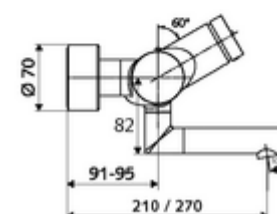

Date tehnice

- Timp operare: 2 - 15 s reglabil (7 s Setare fabrică)
- Debit: max. 5 l/min independent de presiune
- Presiune de curgere: 1,0 - 5,0 bar
- temperatură de operare max: 70 °C (80 °C pentru dezinfecție termică)
- Material: evacuare alamă conform cu Ordonanța privind apa potabilă; carcasă alamă conform cu Ordonanța privind apa potabilă
- Finisaj: crom
- Țeavă de scurgere: 210 mm
- racord: 2x DN 15 G 1/2 AG
- Certificate: PA-IX 38234/IO, Belgaqua
- Clasa de zgomot: I
- Clasă debit: O

Caracteristici

- Masă: 4,67 kg/bucată
- Unități pachet: 1

Accesorii recomandate

Racord excentric cu robinet service

Articolul nr.: 23 775 00 99