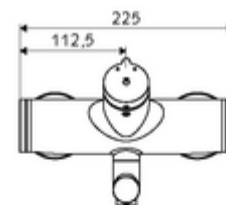

Date tehnice

- Timp operare: 2 - 15 s reglabil (7 s Setare fabrică)
- Debit: max. 5 l/min independent de presiune
- Presiune de curgere: 1,0 - 5,0 bar
- temperatură de operare max: 70 °C (80 °C pentru dezinfecție termică)
- Material: evacuare alamă conform cu Ordonanța privind apa potabilă; carcasă alamă conform cu Ordonanța privind apa potabilă
- Finisaj: crom
- Țeavă de scurgere: 210 mm
- racord: 2x DN 15 G 1/2 AG
- Certificate: PA-IX 38237/IO, Belgaqua
- Clasa de zgomot: I
- Clasă debit: O

Caracteristici

- Masă: 4,52 kg/bucată
- Unități pachet: 1

Accesorii recomandate

Racord excentric cu robinet service	Articolul nr.: 23 775 00 99	
Ventil lavoar OPEN	Articolul nr.: 02 002 06 99	sau
Ventil lavoar PUSH OPEN	Articolul nr.: 02 000 06 99	sau