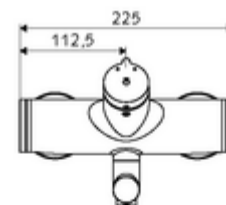

Numărul de articol: 01 621 06 99

Baterie lavoar stativă VITUS VW-SC-M apă amestecată

Declanșare manuală cu proces de închidere automată. Setarea simplă a timpului de funcționare.

Conținutul ambalajului

- baterie de lavoar cu autoînchidere și montaj aparent
  - buton cu autoînchidere SC-M
  - Cartuș cu temporizare SC II cu limitare apă fierbinte
  - 2 clapete de sens RV (EN 1717: EB)
  - evacuare pivotantă (blocabilă) cu regulator de jet
- 2 racorduri S și rozete (reglabile pe adâncime)

Date tehnice

- Timp operare: 2 - 15 s reglabil (7 s Setare fabrică)
- Debit: max. 5 l/min independent de presiune
- Presiune de curgere: 1,0 - 5,0 bar
- temperatură de operare max: 70 °C (80 °C pentru dezinfecție termică)
- Material: evacuare alamă conform cu Ordonanța privind apa potabilă; carcasă alamă conform cu Ordonanța privind apa potabilă
- Finisaj: crom
- Țeavă de scurgere: 210 mm
- racord: 2x DN 15 G 1/2 AG
- Certificate: PA-IX 38237/IO, Belgaqua
- Clasa de zgomot: I
- Clasă debit: O

Caracteristici

- Masă: 4,52 kg/bucată
- Unități pachet: 1

Accesorii recomandate

Racord excentric cu robinet service	Articolul nr.: 23 775 00 99	
Ventil lavoar OPEN	Articolul nr.: 02 002 06 99	sau
Ventil lavoar PUSH OPEN	Articolul nr.: 02 000 06 99	sau