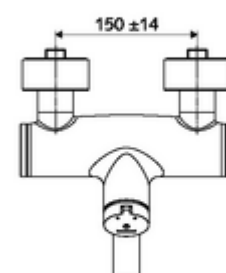

Numărul de articol: 01 621 06 99

Baterie lavoar stativă VITUS VW-SC-M apă amestecată

Declanșare manuală cu proces de închidere automată. Setarea simplă a timpului de funcționare.

Conținutul ambalajului

- baterie de lavoar cu autoînchidere și montaj aparent
 - buton cu autoînchidere SC-M
 - Cartuș cu temporizare SC II cu limitare apă fierbinte
 - 2 clapete de sens RV (EN 1717: EB)
 - evacuare pivotantă (blocabilă) cu regulator de jet
- 2 racorduri S și rozete (reglabile pe adâncime)

Date tehnice

- Timp operare: 2 - 15 s reglabil (7 s Setare fabrică)
- Debit: max. 5 l/min independent de presiune
- Presiune de curgere: 1,0 - 5,0 bar
- temperatură de operare max: 70 °C (80 °C pentru dezinfecție termică)
- Material: evacuare alamă conform cu Ordonanța privind apa potabilă; carcasă alamă conform cu Ordonanța privind apa potabilă
- Finisaj: crom
- Țeavă de scurgere: 210 mm
- racord: 2x DN 15 G 1/2 AG
- Certificate: PA-IX 38237/IO, Belgaqua
- Clasa de zgomot: I
- Clasă debit: O

Caracteristici

- Masă: 4,52 kg/bucată
- Unități pachet: 1

Accesorii recomandate

Racord excentric cu robinet service	Articolul nr.: 23 775 00 99	
Ventil lavoar OPEN	Articolul nr.: 02 002 06 99	sau
Ventil lavoar PUSH OPEN	Articolul nr.: 02 000 06 99	sau