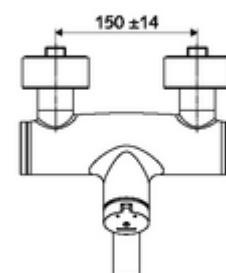

Numărul de articol: 01 621 06 99

Baterie lavoar stativă VITUS VW-SC-M apă amestecată

Declanșare manuală cu proces de închidere automată. Setarea simplă a timpului de funcționare.

Conținutul ambalajului

- baterie de lavoar cu autoînchidere și montaj aparent
 - buton cu autoînchidere SC-M
 - Cartuș cu temporizare SC II cu limitare apă fierbinte
 - 2 clapete de sens RV (EN 1717: EB)
 - evacuare pivotantă (blocabilă) cu regulator de jet
- 2 racorduri S și rozete (reglabile pe adâncime)

Date tehnice

- Timp operare: 2 - 15 s reglabil (7 s Setare fabrică)
- Debit: max. 5 l/min independent de presiune
- Presiune de curgere: 1,0 - 5,0 bar
- temperatură de operare max: 70 °C (80 °C pentru dezinfecție termică)
- Material: evacuare alamă conform cu Ordonanța privind apa potabilă; carcasă alamă conform cu Ordonanța privind apa potabilă
- Finisaj: crom
- Țeavă de scurgere: 210 mm
- racord: 2x DN 15 G 1/2 AG
- Certificate: PA-IX 38237/IO, Belgaqua
- Clasa de zgomot: I
- Clasă debit: O

Caracteristici

- Masă: 4,52 kg/bucată
- Unități pachet: 1

Accesorii recomandate

Racord excentric cu robinet service

Articolul nr.: 23 775 00 99