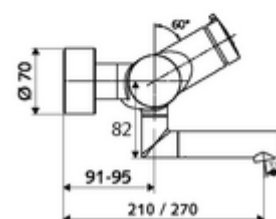

Numărul de articol: 01 621 06 99

Baterie lavoar stativă VITUS VW-SC-M apă amestecată

Declanșare manuală cu proces de închidere automată. Setarea simplă a timpului de funcționare.

Conținutul ambalajului

- baterie de lavoar cu autoînchidere și montaj aparent
 - buton cu autoînchidere SC-M
 - Cartuș cu temporizare SC II cu limitare apă fierbinte
 - 2 clapete de sens RV (EN 1717: EB)
 - evacuare pivotantă (blocabilă) cu regulator de jet
- 2 racorduri S și rozete (reglabile pe adâncime)

Date tehnice

- Timp operare: 2 - 15 s reglabil (7 s Setare fabrică)
- Debit: max. 5 l/min independent de presiune
- Presiune de curgere: 1,0 - 5,0 bar
- temperatură de operare max: 70 °C (80 °C pentru dezinfecție termică)
- Material: evacuare alamă conform cu Ordonanța privind apa potabilă; carcasă alamă conform cu Ordonanța privind apa potabilă
- Finisaj: crom
- Țeavă de scurgere: 210 mm
- racord: 2x DN 15 G 1/2 AG
- Certificate: PA-IX 38237/IO, Belgaqua
- Clasa de zgomot: I
- Clasă debit: O

Caracteristici

- Masă: 4,52 kg/bucată
- Unități pachet: 1

Accesorii recomandate

Racord excentric cu robinet service	Articolul nr.: 23 775 00 99	
Ventil lavoar OPEN	Articolul nr.: 02 002 06 99	sau
Ventil lavoar PUSH OPEN	Articolul nr.: 02 000 06 99	sau