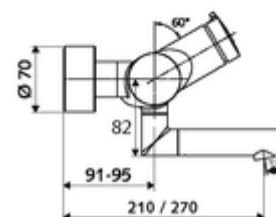

Numărul de articol: 01 621 06 99

Baterie lavoar stativă VITUS VW-SC-M apă amestecată

Declanșare manuală cu proces de închidere automată. Setarea simplă a timpului de funcționare.

Conținutul ambalajului

- baterie de lavoar cu autoînchidere și montaj aparent
 - buton cu autoînchidere SC-M
 - Cartuș cu temporizare SC II cu limitare apă fierbinte
 - 2 clapete de sens RV (EN 1717: EB)
 - evacuare pivotantă (blocabilă) cu regulator de jet
- 2 racorduri S și rozete (reglabile pe adâncime)

Date tehnice

- Timp operare: 2 - 15 s reglabil (7 s Setare fabrică)
- Debit: max. 5 l/min independent de presiune
- Presiune de curgere: 1,0 - 5,0 bar
- temperatură de operare max: 70 °C (80 °C pentru dezinfecție termică)
- Material: evacuare alamă conform cu Ordonanța privind apa potabilă; carcasă alamă conform cu Ordonanța privind apa potabilă
- Finisaj: crom
- Țeavă de scurgere: 210 mm
- racord: 2x DN 15 G 1/2 AG
- Certificate: PA-IX 38237/IO, Belgaqua
- Clasa de zgomot: I
- Clasă debit: O

Caracteristici

- Masă: 4,52 kg/bucată
- Unități pachet: 1

Accesorii recomandate

Racord excentric cu robinet service

Articolul nr.: 23 775 00 99