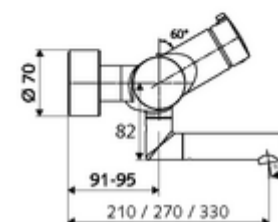

Numărul de articol: 01 622 06 99

Baterie lavoar stativă VITUS VW-Auf/Zu-T apă amestecată, ThermoProtect termostat

Acționare manuală deschis/închis.

Conținutul ambalajului

- baterie de lavoar deschis/închis cu montaj aparent
 - buton de acționare deschis/închis
 - ThermoProtect termostat conform EN 1111, blocator de temperatură deblocabil /blocabil la 38 °C, protecție antiopărire la defectarea alimentării cu apă rece
 - Cartuș ceramic deschis/închis
 - 2 clapete de sens RV (EN 1717: EB)
 - evacuare pivotantă (blocabilă) cu regulator de jet
- 2 racorduri S și rozete (reglabile pe adâncime)

Date tehnice

- Debit: max. 5 l/min independent de presiune
- Presiune de curgere: 1,0 - 5,0 bar
- temperatură de operare max: 70 °C (80 °C pentru dezinfecție termică)
- Material: evacuare alamă conform cu Ordonanța privind apa potabilă; carcasă alamă conform cu Ordonanța privind apa potabilă
- Finisaj: crom
- Țeavă de scurgere: 210 mm
- racord: 2x DN 15 G 1/2 AG
- Certificate: PA-IX 38236/IO, Belgaqua
- Clasa de zgomot: I
- Clasă debit: O

Caracteristici

- Masă: 5,00 kg/bucată
- Unități pachet: 1

Accesorii recomandate

Racord excentric cu robinet service

Articolul nr.: 23 775 00 99

o înștiințare

- Articol scos din producție, disponibil în limita stocului