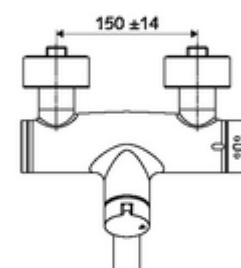

Numărul de articol: 01 622 06 99

Baterie lavoar stativă VITUS VW-Auf/Zu-T apă amestecată, ThermoProtect termostat

Acționare manuală deschis/închis.

Conținutul ambalajului

- baterie de lavoar deschis/închis cu montaj aparent
 - buton de acționare deschis/închis
 - ThermoProtect termostat conform EN 1111, blocator de temperatură deblocabil /blocabil la 38 °C, protecție antiopărire la defectarea alimentării cu apă rece
 - Cartuș ceramic deschis/închis
 - 2 clapete de sens RV (EN 1717: EB)
 - evacuare pivotantă (blocabilă) cu regulator de jet
- 2 racorduri S și rozete (reglabile pe adâncime)

Date tehnice

- Debit: max. 5 l/min independent de presiune
- Presiune de curgere: 1,0 - 5,0 bar
- temperatură de operare max: 70 °C (80 °C pentru dezinfecție termică)
- Material: evacuare alamă conform cu Ordonanța privind apa potabilă; carcasă alamă conform cu Ordonanța privind apa potabilă
- Finisaj: crom
- Țeavă de scurgere: 210 mm
- racord: 2x DN 15 G 1/2 AG
- Certificate: PA-IX 38236/IO, Belgaqua
- Clasa de zgomot: I
- Clasă debit: O

Caracteristici

- Masă: 5,00 kg/bucată
- Unități pachet: 1

Accesorii recomandate

Racord excentric cu robinet service

Articolul nr.: 23 775 00 99

o înștiințare

- Articol scos din producție, disponibil în limita stocului