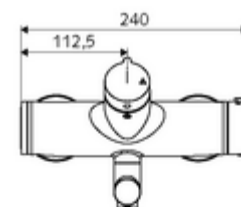

Date tehnice

- Debit: max. 5 l/min independent de presiune
- Presiune de curgere: 1,0 - 5,0 bar
- temperatură de operare max: 70 °C (80 °C pentru dezinfecție termică)
- Material: evacuare alamă conform cu Ordonanța privind apa potabilă; carcasă alamă conform cu Ordonanța privind apa potabilă
- Finisaj: crom
- Țeavă de scurgere: 210 mm
- racord: 2x DN 15 G 1/2 AG
- Certificate: PA-IX 38236/IO, Belgaqua
- Clasa de zgomot: I
- Clasă debit: O

Caracteristici

- Masă: 5,00 kg/bucată
- Unități pachet: 1

Accesorii recomandate

Racord excentric cu robinet service

Articolul nr.: 23 775 00 99

o înștiințare

- Articol scos din producție, disponibil în limita stocului