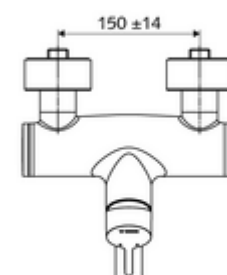

Numărul de articol: 01 623 06 99

Baterie lavoar stativă VITUS VW-EH-M apă amestecată

Acționare manuală cu monocomandă.

Conținutul ambalajului

- baterie de lavoar monocomandă, cu montaj aparent
 - mâner de acționare din alamă
 - Cartuș ceramic monocomandă cu limitare apă fierbinte și debit
 - 2 clapete de sens RV (EN 1717: EB)
 - evacuare pivotantă (blocabilă) cu regulator de jet
- 2 racorduri S și rozete (reglabile pe adâncime)

Date tehnice

- Debit: max. 5 l/min independent de presiune
- Presiune de curgere: 1,0 - 5,0 bar
- Presiune de repaus max.: 8 bar
- temperatură de operare max: 70 °C (80 °C pentru dezinfecție termică)
- Material: evacuare alamă conform cu Ordonanța privind apa potabilă; carcasă alamă conform cu Ordonanța privind apa potabilă
- Finisaj: crom
- Țeavă de scurgere: 210 mm
- racord: 2x DN 15 G 1/2 AG
- Certificate: PA-IX 38238/IO, Belgaqua
- Clasa de zgomot: I
- Clasă debit: O

Caracteristici

- Masă: 4,72 kg/bucată
- Unități pachet: 1

Accesorii recomandate

Racord excentric cu robinet service	Articolul nr.: 23 775 00 99	
Ventil lavoar OPEN	Articolul nr.: 02 002 06 99	sau
Ventil lavoar PUSH OPEN	Articolul nr.: 02 000 06 99	sau