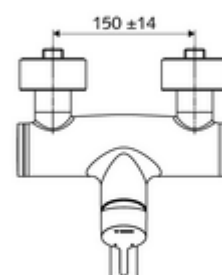

Numărul de articol: 01 623 06 99

Baterie lavoar stativă VITUS VW-EH-M apă amestecată

Acționare manuală cu monocomandă.

Conținutul ambalajului

- baterie de lavoar monocomandă, cu montaj aparent
 - mâner de acționare din alamă
 - Cartuș ceramic monocomandă cu limitare apă fierbinte și debit
 - 2 clapete de sens RV (EN 1717: EB)
 - evacuare pivotantă (blocabilă) cu regulator de jet
- 2 racorduri S și rozete (reglabile pe adâncime)

Date tehnice

- Debit: max. 5 l/min independent de presiune
- Presiune de curgere: 1,0 - 5,0 bar
- Presiune de repaus max.: 8 bar
- temperatură de operare max: 70 °C (80 °C pentru dezinfecție termică)
- Material: evacuare alamă conform cu Ordonanța privind apa potabilă; carcasa alamă conform cu Ordonanța privind apa potabilă
- Finisaj: crom
- Țeavă de scurgere: 210 mm
- racord: 2x DN 15 G 1/2 AG
- Certificate: PA-IX 38238/IO, Belgaqua
- Clasa de zgomot: I
- Clasă debit: O

Caracteristici

- Masă: 4,72 kg/bucată
- Unități pachet: 1

Accesorii recomandate

Racord excentric cu robinet service	Articolul nr.: 23 775 00 99	
Ventil lavoar OPEN	Articolul nr.: 02 002 06 99	sau
Ventil lavoar PUSH OPEN	Articolul nr.: 02 000 06 99	sau