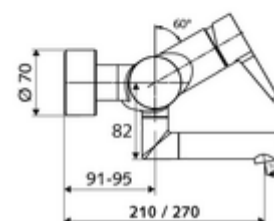

Numărul de articol: 01 623 06 99

Baterie lavoar stativă VITUS VW-EH-M apă amestecată

Acționare manuală cu monocomandă.

Conținutul ambalajului

- baterie de lavoar monocomandă, cu montaj aparent
 - mâner de acționare din alamă
 - Cartuș ceramic monocomandă cu limitare apă fierbinte și debit
 - 2 clapete de sens RV (EN 1717: EB)
 - evacuare pivotantă (blocabilă) cu regulator de jet
- 2 racorduri S și rozete (reglabile pe adâncime)

Date tehnice

- Debit: max. 5 l/min independent de presiune
- Presiune de curgere: 1,0 - 5,0 bar
- Presiune de repaus max.: 8 bar
- temperatură de operare max: 70 °C (80 °C pentru dezinfecție termică)
- Material: evacuare alamă conform cu Ordonanța privind apa potabilă; carcasa alamă conform cu Ordonanța privind apa potabilă
- Finisaj: crom
- Țeavă de scurgere: 210 mm
- racord: 2x DN 15 G 1/2 AG
- Certificate: PA-IX 38238/IO, Belgaqua
- Clasa de zgomot: I
- Clasă debit: O

Caracteristici

- Masă: 4,72 kg/bucată
- Unități pachet: 1

Accesorii recomandate

Racord excentric cu robinet service	Articolul nr.: 23 775 00 99	
Ventil lavoar OPEN	Articolul nr.: 02 002 06 99	sau
Ventil lavoar PUSH OPEN	Articolul nr.: 02 000 06 99	sau