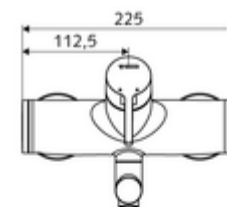

Numărul de articol: 01 623 06 99

Baterie lavoar stativă VITUS VW-EH-M apă amestecată

Acționare manuală cu monocomandă.

Conținutul ambalajului

- baterie de lavoar monocomandă, cu montaj aparent
 - mâner de acționare din alamă
 - Cartuș ceramic monocomandă cu limitare apă fierbinte și debit
 - 2 clapete de sens RV (EN 1717: EB)
 - evacuare pivotantă (blocabilă) cu regulator de jet
- 2 racorduri S și rozete (reglabile pe adâncime)

Date tehnice

- Debit: max. 5 l/min independent de presiune
- Presiune de curgere: 1,0 - 5,0 bar
- Presiune de repaus max.: 8 bar
- temperatură de operare max: 70 °C (80 °C pentru dezinfecție termică)
- Material: evacuare alamă conform cu Ordonanța privind apa potabilă; carcasă alamă conform cu Ordonanța privind apa potabilă
- Finisaj: crom
- Țeavă de scurgere: 210 mm
- racord: 2x DN 15 G 1/2 AG
- Certificate: PA-IX 38238/IO, Belgaqua
- Clasa de zgomot: I
- Clasă debit: O

Caracteristici

- Masă: 4,72 kg/bucată
- Unități pachet: 1

Accesorii recomandate

Racord excentric cu robinet service	Articolul nr.: 23 775 00 99	
Ventil lavoar OPEN	Articolul nr.: 02 002 06 99	sau
Ventil lavoar PUSH OPEN	Articolul nr.: 02 000 06 99	sau