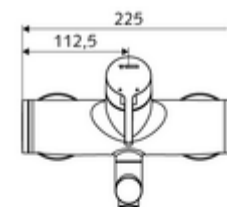

Numărul de articol: 01 623 06 99

Baterie lavoar stativă VITUS VW-EH-M apă amestecată

Acționare manuală cu monocomandă.

Conținutul ambalajului

- baterie de lavoar monocomandă, cu montaj aparent
 - mâner de acționare din alamă
 - Cartuș ceramic monocomandă cu limitare apă fierbinte și debit
 - 2 clapete de sens RV (EN 1717: EB)
 - evacuare pivotantă (blocabilă) cu regulator de jet
- 2 racorduri S și rozete (reglabile pe adâncime)

Date tehnice

- Debit: max. 5 l/min independent de presiune
- Presiune de curgere: 1,0 - 5,0 bar
- Presiune de repaus max.: 8 bar
- temperatură de operare max: 70 °C (80 °C pentru dezinfecție termică)
- Material: evacuare alamă conform cu Ordonanța privind apa potabilă; carcasa alamă conform cu Ordonanța privind apa potabilă
- Finisaj: crom
- Țeavă de scurgere: 210 mm
- racord: 2x DN 15 G 1/2 AG
- Certificate: PA-IX 38238/IO, Belgaqua
- Clasa de zgomot: I
- Clasă debit: O

Caracteristici

- Masă: 4,72 kg/bucată
- Unități pachet: 1

Accesorii recomandate

Racord excentric cu robinet service	Articolul nr.: 23 775 00 99	
Ventil lavoar OPEN	Articolul nr.: 02 002 06 99	sau
Ventil lavoar PUSH OPEN	Articolul nr.: 02 000 06 99	sau