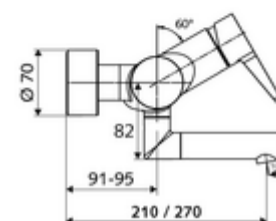

Numărul de articol: 01 623 06 99

Baterie lavoar stativă VITUS VW-EH-M apă amestecată

Acționare manuală cu monocomandă.

Conținutul ambalajului

- baterie de lavoar monocomandă, cu montaj aparent
 - mâner de acționare din alamă
 - Cartuș ceramic monocomandă cu limitare apă fierbinte și debit
 - 2 clapete de sens RV (EN 1717: EB)
 - evacuare pivotantă (blocabilă) cu regulator de jet
- 2 racorduri S și rozete (reglabile pe adâncime)

Date tehnice

- Debit: max. 5 l/min independent de presiune
- Presiune de curgere: 1,0 - 5,0 bar
- Presiune de repaus max.: 8 bar
- temperatură de operare max: 70 °C (80 °C pentru dezinfecție termică)
- Material: evacuare alamă conform cu Ordonanța privind apa potabilă; carcasă alamă conform cu Ordonanța privind apa potabilă
- Finisaj: crom
- Țeavă de scurgere: 210 mm
- racord: 2x DN 15 G 1/2 AG
- Certificate: PA-IX 38238/IO, Belgaqua
- Clasa de zgomot: I
- Clasă debit: O

Caracteristici

- Masă: 4,72 kg/bucată
- Unități pachet: 1

Accesorii recomandate

Racord excentric cu robinet service	Articolul nr.: 23 775 00 99	
Ventil lavoar OPEN	Articolul nr.: 02 002 06 99	sau
Ventil lavoar PUSH OPEN	Articolul nr.: 02 000 06 99	sau