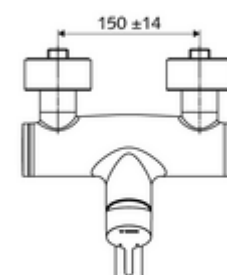

Numărul de articol: 01 623 06 99

Baterie lavoar stativă VITUS VW-EH-M apă amestecată

Acționare manuală cu monocomandă.

Conținutul ambalajului

- baterie de lavoar monocomandă, cu montaj aparent
 - mâner de acționare din alamă
 - Cartuș ceramic monocomandă cu limitare apă fierbinte și debit
 - 2 clapete de sens RV (EN 1717: EB)
 - evacuare pivotantă (blocabilă) cu regulator de jet
- 2 racorduri S și rozete (reglabile pe adâncime)

Date tehnice

- Debit: max. 5 l/min independent de presiune
- Presiune de curgere: 1,0 - 5,0 bar
- Presiune de repaus max.: 8 bar
- temperatură de operare max: 70 °C (80 °C pentru dezinfecție termică)
- Material: evacuare alamă conform cu Ordonanța privind apa potabilă; carcasa alamă conform cu Ordonanța privind apa potabilă
- Finisaj: crom
- Țeavă de scurgere: 210 mm
- racord: 2x DN 15 G 1/2 AG
- Certificate: PA-IX 38238/IO, Belgaqua
- Clasa de zgomot: I
- Clasă debit: O

Caracteristici

- Masă: 4,72 kg/bucată
- Unități pachet: 1

Accesorii recomandate

Racord excentric cu robinet service	Articolul nr.: 23 775 00 99	
Ventil lavoar OPEN	Articolul nr.: 02 002 06 99	sau
Ventil lavoar PUSH OPEN	Articolul nr.: 02 000 06 99	sau