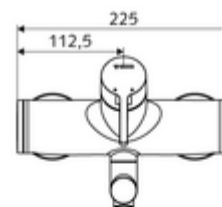

Numărul de articol: 01 623 06 99

Baterie lavoar stativă VITUS VW-EH-M apă amestecată

Acționare manuală cu monocomandă.

Conținutul ambalajului

- baterie de lavoar monocomandă, cu montaj aparent
 - mâner de acționare din alamă
 - Cartuș ceramic monocomandă cu limitare apă fierbinte și debit
 - 2 clapete de sens RV (EN 1717: EB)
 - evacuare pivotantă (blocabilă) cu regulator de jet
- 2 racorduri S și rozete (reglabile pe adâncime)

Date tehnice

- Debit: max. 5 l/min independent de presiune
- Presiune de curgere: 1,0 - 5,0 bar
- Presiune de repaus max.: 8 bar
- temperatură de operare max: 70 °C (80 °C pentru dezinfecție termică)
- Material: evacuare alamă conform cu Ordonanța privind apa potabilă; carcasa alamă conform cu Ordonanța privind apa potabilă
- Finisaj: crom
- Țeavă de scurgere: 210 mm
- racord: 2x DN 15 G 1/2 AG
- Certificate: PA-IX 38238/IO, Belgaqua
- Clasa de zgomot: I
- Clasă debit: O

Caracteristici

- Masă: 4,72 kg/bucată
- Unități pachet: 1

Accesorii recomandate

Racord excentric cu robinet service	Articolul nr.: 23 775 00 99	
Ventil lavoar OPEN	Articolul nr.: 02 002 06 99	sau
Ventil lavoar PUSH OPEN	Articolul nr.: 02 000 06 99	sau