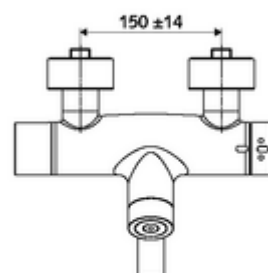

Date tehnice

- Programare parametri cu SWS,SSC
  - forță de acționare (ușoară/ medie/ puternică)
  - programare manuală (oprită / pornită)
  - timp de funcționare max. (1 - 950 s)
  - spălare de igienizare (oprit / 1 - 1000 sec., la fiecare 1 - 250 h după ultima spălare / la fiecare 1 - 250 h)
  - timp de blocare acționare (oprit / 1 - 255 sec., timeout 1 - 2000 min)
- Programare parametri manuală
  - timp de funcționare max. (4 - 120 sec. 10 trepte de program)
  - spălare de igienizare (oprit / 20 sec., la fiecare 24 h)
- Debit: max. 5 l/min independent de presiune
- Presiune de curgere: 1,0 - 5,0 bar
- Presiune de repaus max.: 8 bar
- temperatură de operare max: 70 °C (80 °C pentru dezinfecție termică)
- Material: evacuare alamă conform cu Ordonanța privind apa potabilă; carcasă alamă conform cu Ordonanța privind apa potabilă
- Finisaj: crom
- Țeavă de scurgere: 210 mm
- racord: 2x DN 15 G 1/2 AG
- Certificate: PA-IX 28575/IO, Belgaqua
- Clasa de zgomot: I
- Clasă debit: O

Caracteristici

- Masă: 4,89 kg/bucată
- Unități pachet: 1

Accesorii recomandate

Racord excentric cu robinet service
Ventil lavoar OPEN

Articolul nr.: 23 775 00 99

Articolul nr.: 02 002 06 99 sau