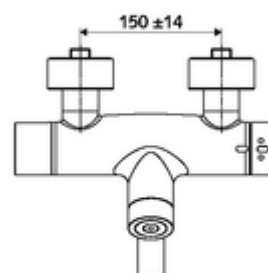

Conținutul ambalajului

- baterie lavoar electronică, cu autoînchidere și montaj aparent
 - ThermoProtect termostat conform EN 1111, blocator de temperatură deblocabil /blocabil la 38 °C, protecție antiopărire la defectarea alimentării cu apă rece
 - sistem electronic tactil CVD, programabil, cu protecție la apa stropită și pulverizată IP65
 - Ventil electromagnetice cu filtru 6 V
 - 2 clapete de sens RV (EN 1717: EB)
 - evacuare pivotantă (blocabilă) cu regulator de jet
 - compartiment baterii 6 V (integrat)
- 2 racorduri S și rozete (reglabile pe adâncime)

Caracteristici

- Masă: 4,89 kg/bucată
- Unități pachet: 1

Accesorii recomandate

Racord excentric cu robinet service
 Pentru parametrizare cu Single Control SSC

Articolul nr.: 23 775 00 99

SSC Bluetooth®-Modul VITUS