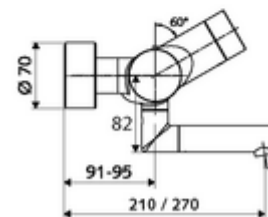

Caracteristici

- Masă: 4,89 kg/bucată
- Unități pachet: 1

Accesorii recomandate

Racord excentric cu robinet service
Ventil lavoar OPEN

Articolul nr.: 23 775 00 99

Articolul nr.: 02 002 06 99 sau

Ventil lavoar PUSH OPEN	Articolul nr.: 02 000 06 99 sau
<u>Pentru parametrizare cu Single Control SSC</u>	
SSC Bluetooth®-Modul VITUS	Articolul nr.: 00 917 00 99
<u>Pentru interconectare cu sistem de gestionare a apei SWS</u>	
SWS Server	Articolul nr.: 00 500 00 99
SWS Bus-Extender Funk VITUS BE-FV	Articolul nr.: 00 507 00 99
<u>Pentru dezinfectie termică numai la 01 624 06 99; 01 634 06 99; 01 644 06 99</u>	
Ventil electromagnetice cu dezinfectie termică SWS	Articolul nr.: 01 442 00 99