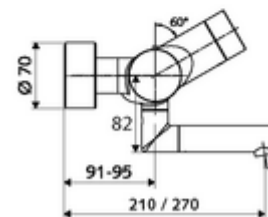

Date tehnice

- Programare parametri cu SWS,SSC
  - forță de acționare (ușoară/ medie/ puternică)
  - programare manuală (oprită / pornită)
  - timp de funcționare max. (1 - 950 s)
  - spălare de igienizare (oprit / 1 - 1000 sec., la fiecare 1 - 250 h după ultima spălare / la fiecare 1 - 250 h)
  - timp de blocare acționare (oprit / 1 - 255 sec., timeout 1 - 2000 min)
- Programare parametri manuală
  - timp de funcționare max. (4 - 120 sec. 10 trepte de program)
  - spălare de igienizare (oprit / 20 sec., la fiecare 24 h)
- Debit: max. 5 l/min independent de presiune
- Presiune de curgere: 1,0 - 5,0 bar
- Presiune de repaus max.: 8 bar
- temperatură de operare max: 70 °C (80 °C pentru dezinfecție termică)
- Material: evacuare alamă conform cu Ordonanța privind apa potabilă; carcasă alamă conform cu Ordonanța privind apa potabilă
- Finisaj: crom
- Țeavă de scurgere: 210 mm
- racord: 2x DN 15 G 1/2 AG
- Certificate: PA-IX 28575/IO, Belgaqua
- Clasa de zgomot: I
- Clasă debit: O

Caracteristici

- Masă: 4,89 kg/bucată
- Unități pachet: 1

Accesorii recomandate

Racord excentric cu robinet service
Ventil lavoar OPEN

Articolul nr.: 23 775 00 99

Articolul nr.: 02 002 06 99 sau