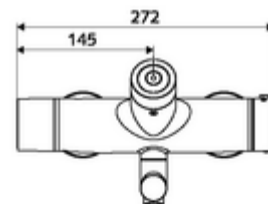

Caracteristici

- Masă: 4,89 kg/bucată
- Unități pachet: 1

Accesorii recomandate

Racord excentric cu robinet service
Ventil lavoar OPEN

Articolul nr.: 23 775 00 99

Articolul nr.: 02 002 06 99 sau

Ventil lavoar PUSH OPEN	Articolul nr.: 02 000 06 99 sau
<u>Pentru parametrizare cu Single Control SSC</u>	
SSC Bluetooth®-Modul VITUS	Articolul nr.: 00 917 00 99
<u>Pentru interconectare cu sistem de gestionare a apei SWS</u>	
SWS Server	Articolul nr.: 00 500 00 99
SWS Bus-Extender Funk VITUS BE-FV	Articolul nr.: 00 507 00 99
<u>Pentru dezinfectie termică numai la 01 624 06 99; 01 634 06 99; 01 644 06 99</u>	
Ventil electromagnetice cu dezinfectie termică SWS	Articolul nr.: 01 442 00 99