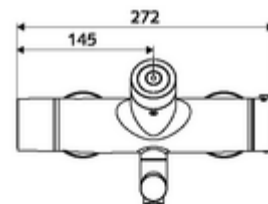

Caracteristici

- Masă: 4,89 kg/bucată
- Unități pachet: 1

Accesorii recomandate

Racord excentric cu robinet service
 Pentru parametrizare cu Single Control SSC

Articolul nr.: 23 775 00 99

SSC Bluetooth®-Modul VITUS