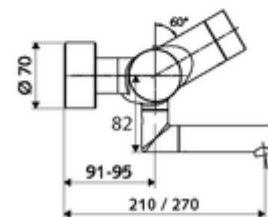

Caracteristici

- Masă: 4,89 kg/bucată
- Unități pachet: 1

Accesorii recomandate

Racord excentric cu robinet service
 Pentru parametrizare cu Single Control SSC

Articolul nr.: 23 775 00 99

SSC Bluetooth®-Modul VITUS