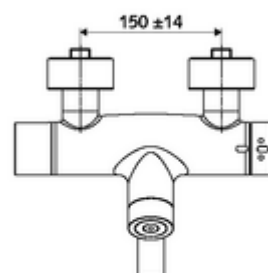

Conținutul ambalajului

- baterie lavoar electronică, cu autoînchidere și montaj aparent
 - ThermoProtect termostat conform EN 1111, blocator de temperatură deblocabil /blocabil la 38 °C, protecție antiopărire la defectarea alimentării cu apă rece
 - sistem electronic tactil CVD, programabil, cu protecție la apa stropită și pulverizată IP65
 - Ventil electromagnetice cu filtru 6 V
 - 2 clapete de sens RV (EN 1717: EB)
 - evacuare pivotantă (blocabilă) cu regulator de jet
 - compartiment baterii 6 V (integrat)
- 2 racorduri S și rozete (reglabile pe adâncime)

Caracteristici

- Masă: 4,89 kg/bucată
- Unități pachet: 1

Accesorii recomandate

Racord excentric cu robinet service
Ventil lavoar OPEN

Articolul nr.: 23 775 00 99

Articolul nr.: 02 002 06 99 sau

Ventil lavoar PUSH OPEN	Articolul nr.: 02 000 06 99 sau
<u>Pentru parametrizare cu Single Control SSC</u>	
SSC Bluetooth®-Modul VITUS	Articolul nr.: 00 917 00 99
<u>Pentru interconectare cu sistem de gestionare a apei SWS</u>	
SWS Server	Articolul nr.: 00 500 00 99
SWS Bus-Extender Funk VITUS BE-FV	Articolul nr.: 00 507 00 99
<u>Pentru dezinfectie termică numai la 01 624 06 99; 01 634 06 99; 01 644 06 99</u>	
Ventil electromagnetice cu dezinfectie termică SWS	Articolul nr.: 01 442 00 99