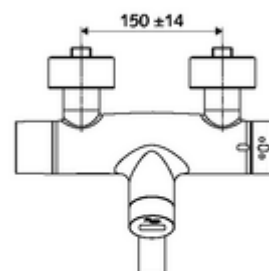

Date tehnice

- Programare parametri cu SWS,SSC
  - programare prin reflex de apropiere (oprită / pornită)
  - timp de funcționare max. (1 - 600 s)
  - spălare de igienizare (oprit / 5 - 600 sec., la fiecare 1 - 240 h după ultima spălare / la fiecare 1 - 240 h)
  - spălare continuă pentru dezinfectie termică (oprit / 15 - 600 sec.)
  - flux continuu (oprit / 15 - 600 sec.)
  - mod economisire energie (oprit / 1 - 254 h după ultima utilizare)
  - oprire curățenie (oprit / 60 - 360 sec.)
- Modul electronic programabil
  - timp de funcționare max. (4 - 240 sec. 12 trepte de program)
  - spălare de igienizare (oprit / 30 sec., la fiecare 24 h după ultima spălare / la fiecare 24 h)
  - oprire curățenie (oprit / 60 sec.)
- Debit: max. 5 l/min independent de presiune
- Presiune de curgere: 1,0 - 5,0 bar
- Presiune de repaus max.: 8 bar
- temperatură de operare max: 70 °C (80 °C pentru dezinfectie termică)
- Material: evacuare alamă conform cu Ordonanța privind apa potabilă; carcasă alamă conform cu Ordonanța privind apa potabilă
- Finisaj: crom
- Țeavă de scurgere: 210 mm
- racord: 2x DN 15 G 1/2 AG
- Certificate: PA-IX 38235/IO, Belgaqua, WRAS necesar
- Clasa de zgomot: I
- Clasă debit: O

Caracteristici

- Masă: 5,08 kg/bucată
- Unități pachet: 1