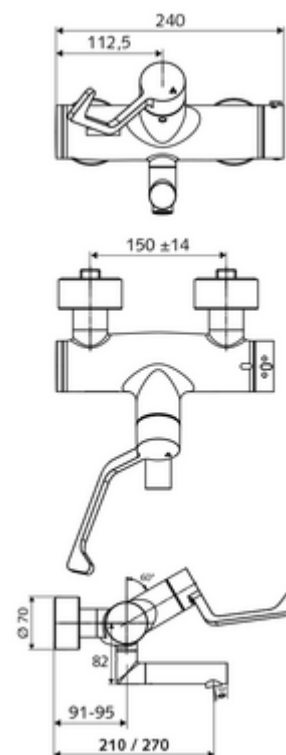

Numărul de articol: 01 627 06 99

Baterie lavoar stativă VITUS VW-AH-T apă amestecată, ThermoProtect termostat

Acționare manuală deschis/închis cu mâner clinic.

Conținutul ambalajului

- baterie de lavoar deschis/închis cu montaj aparent
 - mâner clinic cu braț ergonomic 153 mm
 - ThermoProtect termostat conform EN 1111, blocator de temperatură deblocabil /blocabil la 38 °C, protecție antiopărire la defectarea alimentării cu apă rece
 - Cartuș ceramic deschis/închis
 - 2 clapete de sens RV (EN 1717: EB)
 - evacuare pivotantă (blocabilă) cu regulator de jet Care
- 2 racorduri S și rozete (reglabile pe adâncime)

Date tehnice

- curgere: 7,5 - 9,0 l/min
- Presiune de curgere: 1,0 - 5,0 bar
- temperatură de operare max: 70 °C (80 °C pentru dezinfecție termică)
- Material: evacuare alamă conform cu Ordonanța privind apa potabilă; Acționare alamă; carcasa alamă conform cu Ordonanța privind apa potabilă
- Finisaj: crom
- Țeavă de scurgere: 210 mm
- racord: 2x DN 15 G 1/2 AG
- Certificate: PA-IX 38236/IO, Belgaqua
- Clasa de zgomot: I
- Clasă debit: O

Caracteristici

- Masă: 5,08 kg/bucată
- Unități pachet: 1

Accesorii recomandate

Racord excentric cu robinet service	Articolul nr.: 23 775 00 99	
Ventil lavoar OPEN	Articolul nr.: 02 002 06 99	sau
Ventil lavoar PUSH OPEN	Articolul nr.: 02 000 06 99	sau