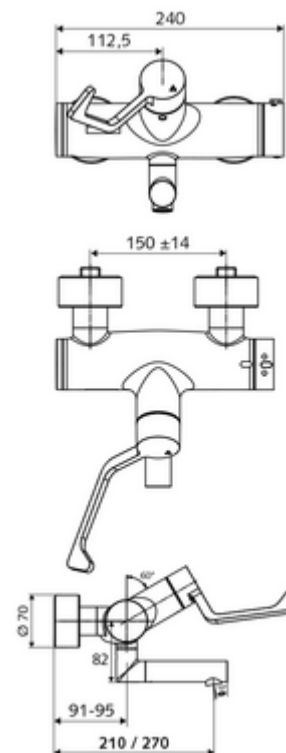

Numărul de articol: 01 627 06 99

Baterie lavoar stativă VITUS VW-AH-T apă amestecată, ThermoProtect termostat

Acționare manuală deschis/închis cu mâner clinic.

Conținutul ambalajului

- baterie de lavoar deschis/închis cu montaj aparent
  - mâner clinic cu braț ergonomic 153 mm
  - ThermoProtect termostat conform EN 1111, blocator de temperatură deblocabil /blocabil la 38 °C, protecție antiopărire la defectarea alimentării cu apă rece
  - Cartuș ceramic deschis/închis
  - 2 clapete de sens RV (EN 1717: EB)
  - evacuare pivotantă (blocabilă) cu regulator de jet Care
- 2 racorduri S și rozete (reglabile pe adâncime)

Date tehnice

- curgere: 7,5 - 9,0 l/min
- Presiune de curgere: 1,0 - 5,0 bar
- temperatură de operare max: 70 °C (80 °C pentru dezinfecție termică)
- Material: evacuare alamă conform cu Ordonanța privind apa potabilă; Acționare alamă; carcasa alamă conform cu Ordonanța privind apa potabilă
- Finisaj: crom
- Țeavă de scurgere: 210 mm
- racord: 2x DN 15 G 1/2 AG
- Certificate: PA-IX 38236/IO, Belgaqua
- Clasa de zgomot: I
- Clasă debit: O

Caracteristici

- Masă: 5,08 kg/bucată
- Unități pachet: 1

Accesorii recomandate

Racord excentric cu robinet service	Articolul nr.: 23 775 00 99	
Ventil lavoar OPEN	Articolul nr.: 02 002 06 99	sau
Ventil lavoar PUSH OPEN	Articolul nr.: 02 000 06 99	sau