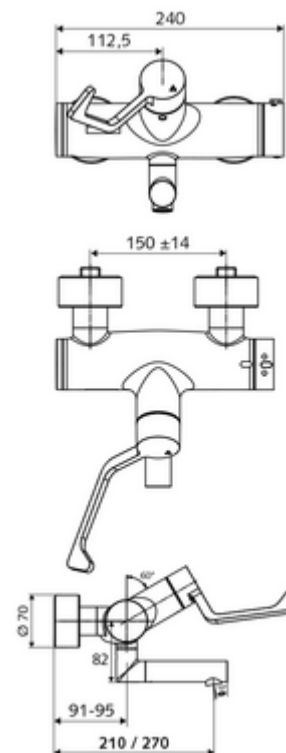

### Conținutul ambalajului

- baterie de lavoar deschis/închis cu montaj aparent
  - mâner clinic cu braț ergonomic 153 mm
  - ThermoProtect termostat conform EN 1111, blocator de temperatură deblocabil /blocabil la 38 °C, protecție antiopărire la defectarea alimentării cu apă rece
  - Cartuș ceramic deschis/închis
  - 2 clapete de sens RV (EN 1717: EB)
  - evacuare pivotantă (blocabilă) cu regulator de jet Care
- 2 racorduri S și rozete (reglabile pe adâncime)

### Date tehnice

- curgere: 7,5 - 9,0 l/min
- Presiune de curgere: 1,0 - 5,0 bar
- temperatură de operare max: 70 °C (80 °C pentru dezinfecție termică)
- Material: evacuare alamă conform cu Ordonanța privind apa potabilă; Acționare alamă; carcasa alamă conform cu Ordonanța privind apa potabilă
- Finisaj: crom
- Țeavă de scurgere: 210 mm
- racord: 2x DN 15 G 1/2 AG
- Certificate: PA-IX 38236/IO, Belgaqua
- Clasa de zgomot: I
- Clasă debit: O

### Caracteristici

- Masă: 5,08 kg/bucată
- Unități pachet: 1