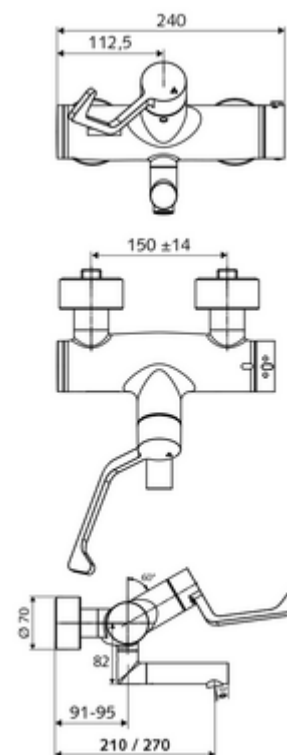

Numărul de articol: 01 627 06 99

Baterie lavoar stativă VITUS VW-AH-T apă amestecată, ThermoProtect termostat

Acționare manuală deschis/închis cu mâner clinic.

Conținutul ambalajului

- baterie de lavoar deschis/închis cu montaj aparent
 - mâner clinic cu braț ergonomic 153 mm
 - ThermoProtect termostat conform EN 1111, blocator de temperatură deblocabil /blocabil la 38 °C, protecție antiopărire la defectarea alimentării cu apă rece
 - Cartuș ceramic deschis/închis
 - 2 clapete de sens RV (EN 1717: EB)
 - evacuare pivotantă (blocabilă) cu regulator de jet Care
- 2 racorduri S și rozete (reglabile pe adâncime)

Date tehnice

- curgere: 7,5 - 9,0 l/min
- Presiune de curgere: 1,0 - 5,0 bar
- temperatură de operare max: 70 °C (80 °C pentru dezinfecție termică)
- Material: evacuare alamă conform cu Ordonanța privind apa potabilă; Acționare alamă; carcasa alamă conform cu Ordonanța privind apa potabilă
- Finisaj: crom
- Țeavă de scurgere: 210 mm
- racord: 2x DN 15 G 1/2 AG
- Certificate: PA-IX 38236/IO, Belgaqua
- Clasa de zgomot: I
- Clasă debit: O

Caracteristici

- Masă: 5,08 kg/bucată
- Unități pachet: 1

Accesorii recomandate

Racord excentric cu robinet service	Articolul nr.: 23 775 00 99	
Ventil lavoar OPEN	Articolul nr.: 02 002 06 99	sau
Ventil lavoar PUSH OPEN	Articolul nr.: 02 000 06 99	sau