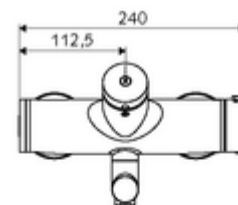

Date tehnice

- Timp operare: 2 - 15 s reglabil (7 s Setare fabrică)
- Debit: max. 5 l/min independent de presiune
- Presiune de curgere: 1,0 - 5,0 bar
- temperatură de operare max: 70 °C (80 °C pentru dezinfecție termică)
- Material: evacuare alamă conform cu Ordonanța privind apa potabilă; carcasă alamă conform cu Ordonanța privind apa potabilă
- Finisaj: crom
- Țeavă de scurgere: 270 mm
- racord: 2x DN 15 G 1/2 AG
- Certificate: PA-IX 38234/IO, Belgaqua
- Clasa de zgomot: I
- Clasă debit: O

Caracteristici

- Masă: 5,05 kg/bucată
- Unități pachet: 1

Accesorii recomandate

Racord excentric cu robinet service	Articolul nr.: 23 775 00 99	
Ventil lavoar OPEN	Articolul nr.: 02 002 06 99	sau
Ventil lavoar PUSH OPEN	Articolul nr.: 02 000 06 99	sau