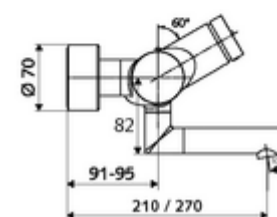

Date tehnice

- Timp operare: 2 - 15 s reglabil (7 s Setare fabrică)
- Debit: max. 5 l/min independent de presiune
- Presiune de curgere: 1,0 - 5,0 bar
- temperatură de operare max: 70 °C (80 °C pentru dezinfecție termică)
- Material: evacuare alamă conform cu Ordonanța privind apa potabilă; carcasă alamă conform cu Ordonanța privind apa potabilă
- Finisaj: crom
- Țeavă de scurgere: 270 mm
- racord: 2x DN 15 G 1/2 AG
- Certificate: PA-IX 38234/IO, Belgaqua
- Clasa de zgomot: I
- Clasă debit: O

Caracteristici

- Masă: 5,05 kg/bucată
- Unități pachet: 1

Accesorii recomandate

Racord excentric cu robinet service	Articolul nr.: 23 775 00 99	
Ventil lavoar OPEN	Articolul nr.: 02 002 06 99	sau
Ventil lavoar PUSH OPEN	Articolul nr.: 02 000 06 99	sau