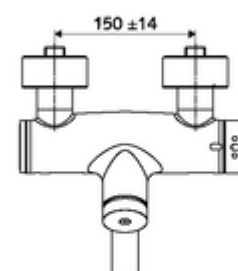

Conținutul ambalajului

- baterie de lavoar cu autoînchidere și montaj aparent
 - buton cu autoînchidere SC
 - ThermoProtect termostat conform EN 1111, blocator de temperatură deblocabil /blocabil la 38 °C, protecție antiopărire la defectarea alimentării cu apă rece
 - Cartuș cu temporizare SC II
 - 2 clapete de sens RV (EN 1717: EB)
 - evacuare pivotantă (blocabilă) cu regulator de jet
- 2 racorduri S și rozete (reglabile pe adâncime)

Date tehnice

- Timp operare: 2 - 15 s reglabil (7 s Setare fabrică)
- Debit: max. 5 l/min independent de presiune
- Presiune de curgere: 1,0 - 5,0 bar
- temperatură de operare max: 70 °C (80 °C pentru dezinfecție termică)
- Material: evacuare alamă conform cu Ordonanța privind apa potabilă; carcasă alamă conform cu Ordonanța privind apa potabilă
- Finisaj: crom
- Țeavă de scurgere: 270 mm
- racord: 2x DN 15 G 1/2 AG
- Certificate: PA-IX 38234/IO, Belgaqua
- Clasa de zgomot: I
- Clasă debit: O

Caracteristici

- Masă: 5,05 kg/bucată
- Unități pachet: 1

Accesorii recomandate

Racord excentric cu robinet service	Articolul nr.: 23 775 00 99	
Ventil lavoar OPEN	Articolul nr.: 02 002 06 99	sau
Ventil lavoar PUSH OPEN	Articolul nr.: 02 000 06 99	sau