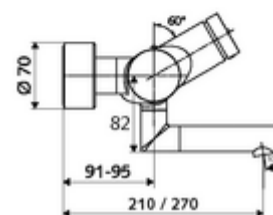

Date tehnice

- Timp operare: 2 - 15 s reglabil (7 s Setare fabrică)
- Debit: max. 5 l/min independent de presiune
- Presiune de curgere: 1,0 - 5,0 bar
- temperatură de operare max: 70 °C (80 °C pentru dezinfecție termică)
- Material: evacuare alamă conform cu Ordonanța privind apa potabilă; carcasă alamă conform cu Ordonanța privind apa potabilă
- Finisaj: crom
- Țeavă de scurgere: 270 mm
- racord: 2x DN 15 G 1/2 AG
- Certificate: PA-IX 38234/IO, Belgaqua
- Clasa de zgomot: I
- Clasă debit: O

Caracteristici

- Masă: 5,05 kg/bucată
- Unități pachet: 1

Accesorii recomandate

Racord excentric cu robinet service	Articolul nr.: 23 775 00 99	
Ventil lavoar OPEN	Articolul nr.: 02 002 06 99	sau
Ventil lavoar PUSH OPEN	Articolul nr.: 02 000 06 99	sau