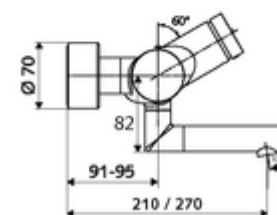

Numărul de articol: 01 630 06 99

Baterie lavoar stativă VITUS VW-SC-T apă amestecată, ThermoProtect termostat

Declanșare manuală cu proces de închidere automată. Setarea simplă a timpului de funcționare.

Conținutul ambalajului

- baterie de lavoar cu autoînchidere și montaj aparent
  - buton cu autoînchidere SC
  - ThermoProtect termostat conform EN 1111, blocator de temperatură deblocabil /blocabil la 38 °C, protecție antiopărire la defectarea alimentării cu apă rece
  - Cartuș cu temporizare SC II
  - 2 clapete de sens RV (EN 1717: EB)
  - evacuare pivotantă (blocabilă) cu regulator de jet
- 2 racorduri S și rozete (reglabile pe adâncime)

Date tehnice

- Timp operare: 2 - 15 s reglabil (7 s Setare fabrică)
- Debit: max. 5 l/min independent de presiune
- Presiune de curgere: 1,0 - 5,0 bar
- temperatură de operare max: 70 °C (80 °C pentru dezinfecție termică)
- Material: evacuare alamă conform cu Ordonanța privind apa potabilă; carcasă alamă conform cu Ordonanța privind apa potabilă
- Finisaj: crom
- Țeavă de scurgere: 270 mm
- racord: 2x DN 15 G 1/2 AG
- Certificate: PA-IX 38234/IO, Belgaqua
- Clasa de zgomot: I
- Clasă debit: O

Caracteristici

- Masă: 5,05 kg/bucată
- Unități pachet: 1

Accesorii recomandate

Racord excentric cu robinet service	Articolul nr.: 23 775 00 99	
Ventil lavoar OPEN	Articolul nr.: 02 002 06 99	sau
Ventil lavoar PUSH OPEN	Articolul nr.: 02 000 06 99	sau