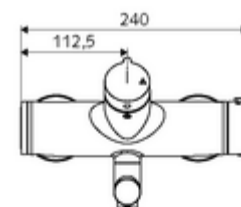

Date tehnice

- Debit: max. 5 l/min independent de presiune
- Presiune de curgere: 1,0 - 5,0 bar
- temperatură de operare max: 70 °C (80 °C pentru dezinfecție termică)
- Material: evacuare alamă conform cu Ordonanța privind apa potabilă; carcasă alamă conform cu Ordonanța privind apa potabilă
- Finisaj: crom
- Țeavă de scurgere: 270 mm
- racord: 2x DN 15 G 1/2 AG
- Certificate: PA-IX 38236/IO, Belgaqua
- Clasa de zgomot: I
- Clasă debit: O

Caracteristici

- Masă: 5,16 kg/bucată
- Unități pachet: 1

Accesorii recomandate

Racord excentric cu robinet service

Articolul nr.: 23 775 00 99