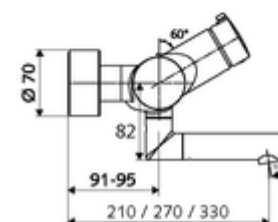

Numărul de articol: 01 632 06 99

Baterie lavoar stativă VITUS VW-Auf/Zu-T apă amestecată, ThermoProtect termostat

Acționare manuală deschis/închis.

Conținutul ambalajului

- baterie de lavoar deschis/închis cu montaj aparent
 - buton de acționare deschis/închis
 - ThermoProtect termostat conform EN 1111, blocator de temperatură deblocabil /blocabil la 38 °C, protecție antiopărire la defectarea alimentării cu apă rece
 - Cartuș ceramic deschis/închis
 - 2 clapete de sens RV (EN 1717: EB)
 - evacuare pivotantă (blocabilă) cu regulator de jet
- 2 racorduri S și rozete (reglabile pe adâncime)

Date tehnice

- Debit: max. 5 l/min independent de presiune
- Presiune de curgere: 1,0 - 5,0 bar
- temperatură de operare max: 70 °C (80 °C pentru dezinfecție termică)
- Material: evacuare alamă conform cu Ordonanța privind apa potabilă; carcasă alamă conform cu Ordonanța privind apa potabilă
- Finisaj: crom
- Țeavă de scurgere: 270 mm
- racord: 2x DN 15 G 1/2 AG
- Certificate: PA-IX 38236/IO, Belgaqua
- Clasa de zgomot: I
- Clasă debit: O

Caracteristici

- Masă: 5,16 kg/bucată
- Unități pachet: 1

Accesorii recomandate

Racord excentric cu robinet service

Articolul nr.: 23 775 00 99