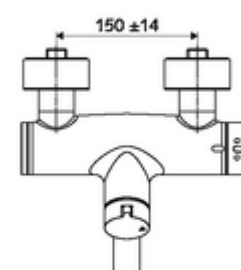

Numărul de articol: 01 632 06 99

Baterie lavoar stativă VITUS VW-Auf/Zu-T apă amestecată, ThermoProtect termostat

Acționare manuală deschis/închis.

Conținutul ambalajului

- baterie de lavoar deschis/închis cu montaj aparent
 - buton de acționare deschis/închis
 - ThermoProtect termostat conform EN 1111, blocator de temperatură deblocabil /blocabil la 38 °C, protecție antiopărire la defectarea alimentării cu apă rece
 - Cartuș ceramic deschis/închis
 - 2 clapete de sens RV (EN 1717: EB)
 - evacuare pivotantă (blocabilă) cu regulator de jet
- 2 racorduri S și rozete (reglabile pe adâncime)

Date tehnice

- Debit: max. 5 l/min independent de presiune
- Presiune de curgere: 1,0 - 5,0 bar
- temperatură de operare max: 70 °C (80 °C pentru dezinfecție termică)
- Material: evacuare alamă conform cu Ordonanța privind apa potabilă; carcasă alamă conform cu Ordonanța privind apa potabilă
- Finisaj: crom
- Țeavă de scurgere: 270 mm
- racord: 2x DN 15 G 1/2 AG
- Certificate: PA-IX 38236/IO, Belgaqua
- Clasa de zgomot: I
- Clasă debit: O

Caracteristici

- Masă: 5,16 kg/bucată
- Unități pachet: 1

Accesorii recomandate

Racord excentric cu robinet service

Articolul nr.: 23 775 00 99