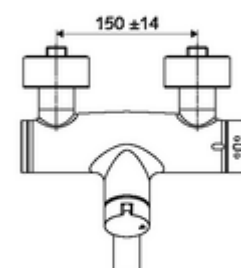

Numărul de articol: 01 632 06 99

Baterie lavoar stativă VITUS VW-Auf/Zu-T apă amestecată, ThermoProtect termostat

Acționare manuală deschis/închis.

Conținutul ambalajului

- baterie de lavoar deschis/închis cu montaj aparent
 - buton de acționare deschis/închis
 - ThermoProtect termostat conform EN 1111, blocator de temperatură deblocabil /blocabil la 38 °C, protecție antiopărire la defectarea alimentării cu apă rece
 - Cartuș ceramic deschis/închis
 - 2 clapete de sens RV (EN 1717: EB)
 - evacuare pivotantă (blocabilă) cu regulator de jet
- 2 racorduri S și rozete (reglabile pe adâncime)

Date tehnice

- Debit: max. 5 l/min independent de presiune
- Presiune de curgere: 1,0 - 5,0 bar
- temperatură de operare max: 70 °C (80 °C pentru dezinfecție termică)
- Material: evacuare alamă conform cu Ordonanța privind apa potabilă; carcasă alamă conform cu Ordonanța privind apa potabilă
- Finisaj: crom
- Țeavă de scurgere: 270 mm
- racord: 2x DN 15 G 1/2 AG
- Certificate: PA-IX 38236/IO, Belgaqua
- Clasa de zgomot: I
- Clasă debit: O

Caracteristici

- Masă: 5,16 kg/bucată
- Unități pachet: 1

Accesorii recomandate

Racord excentric cu robinet service

Articolul nr.: 23 775 00 99