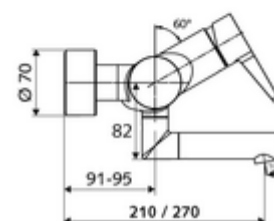

Numărul de articol: 01 633 06 99

Baterie lavoar stativă VITUS VW-EH-M apă amestecată

Acționare manuală cu monocomandă.

Conținutul ambalajului

- baterie de lavoar monocomandă, cu montaj aparent
 - mâner de acționare din alamă
 - Cartuș ceramic monocomandă cu limitare apă fierbinte și debit
 - 2 clapete de sens RV (EN 1717: EB)
 - evacuare pivotantă (blocabilă) cu regulator de jet
- 2 racorduri S și rozete (reglabile pe adâncime)

Date tehnice

- Debit: max. 5 l/min independent de presiune
- Presiune de curgere: 1,0 - 5,0 bar
- Presiune de repaus max.: 8 bar
- temperatură de operare max: 70 °C (80 °C pentru dezinfecție termică)
- Material: evacuare alamă conform cu Ordonanța privind apa potabilă; carcasa alamă conform cu Ordonanța privind apa potabilă
- Finisaj: crom
- Țeavă de scurgere: 270 mm
- racord: 2x DN 15 G 1/2 AG
- Certificate: PA-IX 38238/IO, Belgaqua
- Clasa de zgomot: I
- Clasă debit: O

Caracteristici

- Masă: 4,95 kg/bucată
- Unități pachet: 1

Accesorii recomandate

Racord excentric cu robinet service	Articolul nr.: 23 775 00 99	
Ventil lavoar OPEN	Articolul nr.: 02 002 06 99	sau
Ventil lavoar PUSH OPEN	Articolul nr.: 02 000 06 99	sau