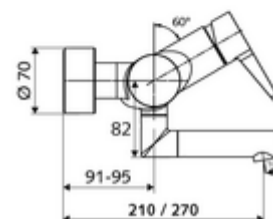

Numărul de articol: 01 633 06 99

Baterie lavoar stativă VITUS VW-EH-M apă amestecată

Acționare manuală cu monocomandă.

Conținutul ambalajului

- baterie de lavoar monocomandă, cu montaj aparent
 - mâner de acționare din alamă
 - Cartuș ceramic monocomandă cu limitare apă fierbinte și debit
 - 2 clapete de sens RV (EN 1717: EB)
 - evacuare pivotantă (blocabilă) cu regulator de jet
- 2 racorduri S și rozete (reglabile pe adâncime)

Date tehnice

- Debit: max. 5 l/min independent de presiune
- Presiune de curgere: 1,0 - 5,0 bar
- Presiune de repaus max.: 8 bar
- temperatură de operare max: 70 °C (80 °C pentru dezinfecție termică)
- Material: evacuare alamă conform cu Ordonanța privind apa potabilă; carcasa alamă conform cu Ordonanța privind apa potabilă
- Finisaj: crom
- Țeavă de scurgere: 270 mm
- racord: 2x DN 15 G 1/2 AG
- Certificate: PA-IX 38238/IO, Belgaqua
- Clasa de zgomot: I
- Clasă debit: O

Caracteristici

- Masă: 4,95 kg/bucată
- Unități pachet: 1

Accesorii recomandate

| | | |
|-------------------------------------|-----------------------------|-----|
| Racord excentric cu robinet service | Articolul nr.: 23 775 00 99 | |
| Ventil lavoar OPEN | Articolul nr.: 02 002 06 99 | sau |
| Ventil lavoar PUSH OPEN | Articolul nr.: 02 000 06 99 | sau |