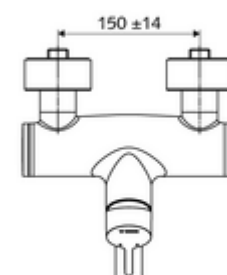

Numărul de articol: 01 633 06 99

Baterie lavoar stativă VITUS VW-EH-M apă amestecată

Acționare manuală cu monocomandă.

Conținutul ambalajului

- baterie de lavoar monocomandă, cu montaj aparent
 - mâner de acționare din alamă
 - Cartuș ceramic monocomandă cu limitare apă fierbinte și debit
 - 2 clapete de sens RV (EN 1717: EB)
 - evacuare pivotantă (blocabilă) cu regulator de jet
- 2 racorduri S și rozete (reglabile pe adâncime)

Date tehnice

- Debit: max. 5 l/min independent de presiune
- Presiune de curgere: 1,0 - 5,0 bar
- Presiune de repaus max.: 8 bar
- temperatură de operare max: 70 °C (80 °C pentru dezinfecție termică)
- Material: evacuare alamă conform cu Ordonanța privind apa potabilă; carcasa alamă conform cu Ordonanța privind apa potabilă
- Finisaj: crom
- Țeavă de scurgere: 270 mm
- racord: 2x DN 15 G 1/2 AG
- Certificate: PA-IX 38238/IO, Belgaqua
- Clasa de zgomot: I
- Clasă debit: O

Caracteristici

- Masă: 4,95 kg/bucată
- Unități pachet: 1

Accesorii recomandate

Racord excentric cu robinet service	Articolul nr.: 23 775 00 99	
Ventil lavoar OPEN	Articolul nr.: 02 002 06 99	sau
Ventil lavoar PUSH OPEN	Articolul nr.: 02 000 06 99	sau