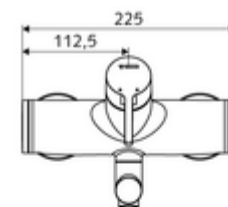

Numărul de articol: 01 633 06 99

Baterie lavoar stativă VITUS VW-EH-M apă amestecată

Acționare manuală cu monocomandă.

Conținutul ambalajului

- baterie de lavoar monocomandă, cu montaj aparent
 - mâner de acționare din alamă
 - Cartuș ceramic monocomandă cu limitare apă fierbinte și debit
 - 2 clapete de sens RV (EN 1717: EB)
 - evacuare pivotantă (blocabilă) cu regulator de jet
- 2 racorduri S și rozete (reglabile pe adâncime)

Date tehnice

- Debit: max. 5 l/min independent de presiune
- Presiune de curgere: 1,0 - 5,0 bar
- Presiune de repaus max.: 8 bar
- temperatură de operare max: 70 °C (80 °C pentru dezinfecție termică)
- Material: evacuare alamă conform cu Ordonanța privind apa potabilă; carcasa alamă conform cu Ordonanța privind apa potabilă
- Finisaj: crom
- Țeavă de scurgere: 270 mm
- racord: 2x DN 15 G 1/2 AG
- Certificate: PA-IX 38238/IO, Belgaqua
- Clasa de zgomot: I
- Clasă debit: O

Caracteristici

- Masă: 4,95 kg/bucată
- Unități pachet: 1

Accesorii recomandate

Racord excentric cu robinet service	Articolul nr.: 23 775 00 99	
Ventil lavoar OPEN	Articolul nr.: 02 002 06 99	sau
Ventil lavoar PUSH OPEN	Articolul nr.: 02 000 06 99	sau