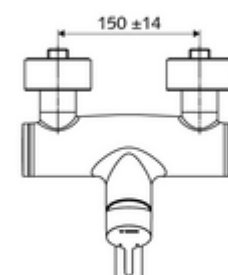

Numărul de articol: 01 633 06 99

Baterie lavoar stativă VITUS VW-EH-M apă amestecată

Acționare manuală cu monocomandă.

Conținutul ambalajului

- baterie de lavoar monocomandă, cu montaj aparent
 - mâner de acționare din alamă
 - Cartuș ceramic monocomandă cu limitare apă fierbinte și debit
 - 2 clapete de sens RV (EN 1717: EB)
 - evacuare pivotantă (blocabilă) cu regulator de jet
- 2 racorduri S și rozete (reglabile pe adâncime)

Date tehnice

- Debit: max. 5 l/min independent de presiune
- Presiune de curgere: 1,0 - 5,0 bar
- Presiune de repaus max.: 8 bar
- temperatură de operare max: 70 °C (80 °C pentru dezinfecție termică)
- Material: evacuare alamă conform cu Ordonanța privind apa potabilă; carcasa alamă conform cu Ordonanța privind apa potabilă
- Finisaj: crom
- Țeavă de scurgere: 270 mm
- racord: 2x DN 15 G 1/2 AG
- Certificate: PA-IX 38238/IO, Belgaqua
- Clasa de zgomot: I
- Clasă debit: O

Caracteristici

- Masă: 4,95 kg/bucată
- Unități pachet: 1

Accesorii recomandate

Racord excentric cu robinet service	Articolul nr.: 23 775 00 99	
Ventil lavoar OPEN	Articolul nr.: 02 002 06 99	sau
Ventil lavoar PUSH OPEN	Articolul nr.: 02 000 06 99	sau