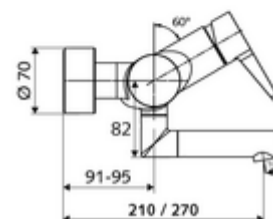

Numărul de articol: 01 633 06 99

Baterie lavoar stativă VITUS VW-EH-M apă amestecată

Acționare manuală cu monocomandă.

Conținutul ambalajului

- baterie de lavoar monocomandă, cu montaj aparent
 - mâner de acționare din alamă
 - Cartuș ceramic monocomandă cu limitare apă fierbinte și debit
 - 2 clapete de sens RV (EN 1717: EB)
 - evacuare pivotantă (blocabilă) cu regulator de jet
- 2 racorduri S și rozete (reglabile pe adâncime)

Date tehnice

- Debit: max. 5 l/min independent de presiune
- Presiune de curgere: 1,0 - 5,0 bar
- Presiune de repaus max.: 8 bar
- temperatură de operare max: 70 °C (80 °C pentru dezinfecție termică)
- Material: evacuare alamă conform cu Ordonanța privind apa potabilă; carcasa alamă conform cu Ordonanța privind apa potabilă
- Finisaj: crom
- Țeavă de scurgere: 270 mm
- racord: 2x DN 15 G 1/2 AG
- Certificate: PA-IX 38238/IO, Belgaqua
- Clasa de zgomot: I
- Clasă debit: O

Caracteristici

- Masă: 4,95 kg/bucată
- Unități pachet: 1

Accesorii recomandate

Racord excentric cu robinet service

Articolul nr.: 23 775 00 99