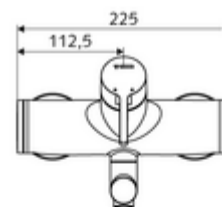

Numărul de articol: 01 633 06 99

Baterie lavoar stativă VITUS VW-EH-M apă amestecată

Acționare manuală cu monocomandă.

Conținutul ambalajului

- baterie de lavoar monocomandă, cu montaj aparent
 - mâner de acționare din alamă
 - Cartuș ceramic monocomandă cu limitare apă fierbinte și debit
 - 2 clapete de sens RV (EN 1717: EB)
 - evacuare pivotantă (blocabilă) cu regulator de jet
- 2 racorduri S și rozete (reglabile pe adâncime)

Date tehnice

- Debit: max. 5 l/min independent de presiune
- Presiune de curgere: 1,0 - 5,0 bar
- Presiune de repaus max.: 8 bar
- temperatură de operare max: 70 °C (80 °C pentru dezinfecție termică)
- Material: evacuare alamă conform cu Ordonanța privind apa potabilă; carcasa alamă conform cu Ordonanța privind apa potabilă
- Finisaj: crom
- Țeavă de scurgere: 270 mm
- racord: 2x DN 15 G 1/2 AG
- Certificate: PA-IX 38238/IO, Belgaqua
- Clasa de zgomot: I
- Clasă debit: O

Caracteristici

- Masă: 4,95 kg/bucată
- Unități pachet: 1

Accesorii recomandate

| | | |
|-------------------------------------|-----------------------------|-----|
| Racord excentric cu robinet service | Articolul nr.: 23 775 00 99 | |
| Ventil lavoar OPEN | Articolul nr.: 02 002 06 99 | sau |
| Ventil lavoar PUSH OPEN | Articolul nr.: 02 000 06 99 | sau |