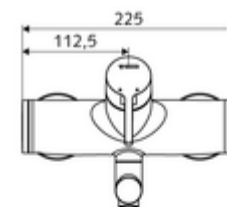

Numărul de articol: 01 633 06 99

Baterie lavoar stativă VITUS VW-EH-M apă amestecată

Acționare manuală cu monocomandă.

Conținutul ambalajului

- baterie de lavoar monocomandă, cu montaj aparent
 - mâner de acționare din alamă
 - Cartuș ceramic monocomandă cu limitare apă fierbinte și debit
 - 2 clapete de sens RV (EN 1717: EB)
 - evacuare pivotantă (blocabilă) cu regulator de jet
- 2 racorduri S și rozete (reglabile pe adâncime)

Date tehnice

- Debit: max. 5 l/min independent de presiune
- Presiune de curgere: 1,0 - 5,0 bar
- Presiune de repaus max.: 8 bar
- temperatură de operare max: 70 °C (80 °C pentru dezinfecție termică)
- Material: evacuare alamă conform cu Ordonanța privind apa potabilă; carcasa alamă conform cu Ordonanța privind apa potabilă
- Finisaj: crom
- Țeavă de scurgere: 270 mm
- racord: 2x DN 15 G 1/2 AG
- Certificate: PA-IX 38238/IO, Belgaqua
- Clasa de zgomot: I
- Clasă debit: O

Caracteristici

- Masă: 4,95 kg/bucată
- Unități pachet: 1

Accesorii recomandate

Racord excentric cu robinet service	Articolul nr.: 23 775 00 99	
Ventil lavoar OPEN	Articolul nr.: 02 002 06 99	sau
Ventil lavoar PUSH OPEN	Articolul nr.: 02 000 06 99	sau