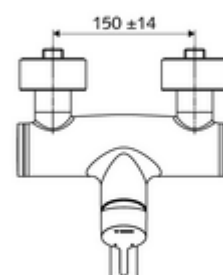

Numărul de articol: 01 633 06 99

Baterie lavoar stativă VITUS VW-EH-M apă amestecată

Acționare manuală cu monocomandă.

Conținutul ambalajului

- baterie de lavoar monocomandă, cu montaj aparent
 - mâner de acționare din alamă
 - Cartuș ceramic monocomandă cu limitare apă fierbinte și debit
 - 2 clapete de sens RV (EN 1717: EB)
 - evacuare pivotantă (blocabilă) cu regulator de jet
- 2 racorduri S și rozete (reglabile pe adâncime)

Date tehnice

- Debit: max. 5 l/min independent de presiune
- Presiune de curgere: 1,0 - 5,0 bar
- Presiune de repaus max.: 8 bar
- temperatură de operare max: 70 °C (80 °C pentru dezinfecție termică)
- Material: evacuare alamă conform cu Ordonanța privind apa potabilă; carcasa alamă conform cu Ordonanța privind apa potabilă
- Finisaj: crom
- Țeavă de scurgere: 270 mm
- racord: 2x DN 15 G 1/2 AG
- Certificate: PA-IX 38238/IO, Belgaqua
- Clasa de zgomot: I
- Clasă debit: O

Caracteristici

- Masă: 4,95 kg/bucată
- Unități pachet: 1

Accesorii recomandate

Racord excentric cu robinet service

Articolul nr.: 23 775 00 99