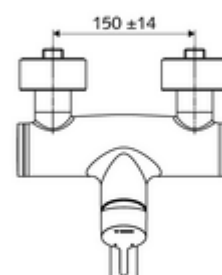

Numărul de articol: 01 633 06 99

Baterie lavoar stativă VITUS VW-EH-M apă amestecată

Acționare manuală cu monocomandă.

Conținutul ambalajului

- baterie de lavoar monocomandă, cu montaj aparent
 - mâner de acționare din alamă
 - Cartuș ceramic monocomandă cu limitare apă fierbinte și debit
 - 2 clapete de sens RV (EN 1717: EB)
 - evacuare pivotantă (blocabilă) cu regulator de jet
- 2 racorduri S și rozete (reglabile pe adâncime)

Date tehnice

- Debit: max. 5 l/min independent de presiune
- Presiune de curgere: 1,0 - 5,0 bar
- Presiune de repaus max.: 8 bar
- temperatură de operare max: 70 °C (80 °C pentru dezinfecție termică)
- Material: evacuare alamă conform cu Ordonanța privind apa potabilă; carcasa alamă conform cu Ordonanța privind apa potabilă
- Finisaj: crom
- Țeavă de scurgere: 270 mm
- racord: 2x DN 15 G 1/2 AG
- Certificate: PA-IX 38238/IO, Belgaqua
- Clasa de zgomot: I
- Clasă debit: O

Caracteristici

- Masă: 4,95 kg/bucată
- Unități pachet: 1

Accesorii recomandate

| | | |
|-------------------------------------|-----------------------------|-----|
| Racord excentric cu robinet service | Articolul nr.: 23 775 00 99 | |
| Ventil lavoar OPEN | Articolul nr.: 02 002 06 99 | sau |
| Ventil lavoar PUSH OPEN | Articolul nr.: 02 000 06 99 | sau |