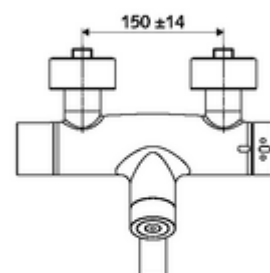

Date tehnice

- Programare parametri cu SWS,SSC
  - forță de acționare (ușoară/ medie/ puternică)
  - programare manuală (oprită / pornită)
  - timp de funcționare max. (1 - 950 s)
  - spălare de igienizare (oprit / 1 - 1000 sec., la fiecare 1 - 250 h după ultima spălare / la fiecare 1 - 250 h)
  - timp de blocare acționare (oprit / 1 - 255 sec., timeout 1 - 2000 min)
- Programare parametri manuală
  - timp de funcționare max. (4 - 120 sec. 10 trepte de program)
  - spălare de igienizare (oprit / 20 sec., la fiecare 24 h)
- Debit: max. 5 l/min independent de presiune
- Presiune de curgere: 1,0 - 5,0 bar
- Presiune de repaus max.: 8 bar
- temperatură de operare max: 70 °C (80 °C pentru dezinfecție termică)
- Material: evacuare alamă conform cu Ordonanța privind apa potabilă; carcasă alamă conform cu Ordonanța privind apa potabilă
- Finisaj: crom
- Țeavă de scurgere: 270 mm
- racord: 2x DN 15 G 1/2 AG
- Certificate: PA-IX 28575/IO, Belgaqua
- Clasa de zgomot: I
- Clasă debit: O

Caracteristici

- Masă: 5,20 kg/bucată
- Unități pachet: 1

Accesorii recomandate

Racord excentric cu robinet service
Ventil lavoar OPEN

Articolul nr.: 23 775 00 99

Articolul nr.: 02 002 06 99 sau