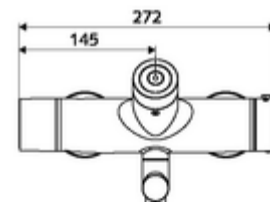

### Accesorii recomandate

Racord excentric cu robinet service  
Ventil lavoar OPEN

Articolul nr.: 23 775 00 99

Articolul nr.: 02 002 06 99 sau