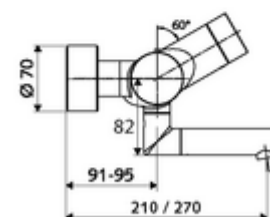

### Caracteristici

- Masă: 5,20 kg/bucată
- Unități pachet: 1