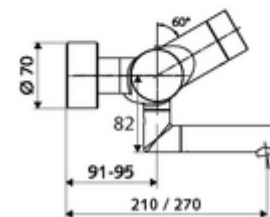

### Caracteristici

- Masă: 5,20 kg/bucată
- Unități pachet: 1