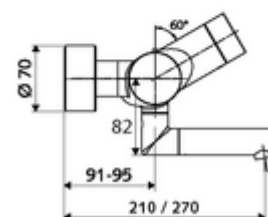

### Caracteristici

- Masă: 5,20 kg/bucată
- Unități pachet: 1