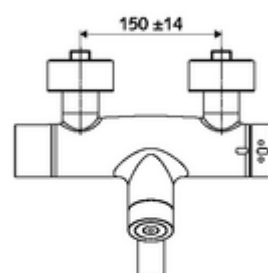

Date tehnice

- Programare parametri cu SWS,SSC
  - forță de acționare (ușoară/ medie/ puternică)
  - programare manuală (oprită / pornită)
  - timp de funcționare max. (1 - 950 s)
  - spălare de igienizare (oprit / 1 - 1000 sec., la fiecare 1 - 250 h după ultima spălare / la fiecare 1 - 250 h)
  - timp de blocare acționare (oprit / 1 - 255 sec., timeout 1 - 2000 min)
- Programare parametri manuală
  - timp de funcționare max. (4 - 120 sec. 10 trepte de program)
  - spălare de igienizare (oprit / 20 sec., la fiecare 24 h)
- Debit: max. 5 l/min independent de presiune
- Presiune de curgere: 1,0 - 5,0 bar
- Presiune de repaus max.: 8 bar
- temperatură de operare max: 70 °C (80 °C pentru dezinfecție termică)
- Material: evacuare alamă conform cu Ordonanța privind apa potabilă; carcasă alamă conform cu Ordonanța privind apa potabilă
- Finisaj: crom
- Țeavă de scurgere: 270 mm
- racord: 2x DN 15 G 1/2 AG
- Certificate: PA-IX 28575/IO, Belgaqua
- Clasa de zgomot: I
- Clasă debit: O

Caracteristici

- Masă: 5,20 kg/bucată
- Unități pachet: 1

Accesorii recomandate

Racord excentric cu robinet service
Ventil lavoar OPEN

Articolul nr.: 23 775 00 99

Articolul nr.: 02 002 06 99 sau