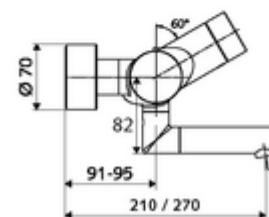

Date tehnice

- Programare parametri cu SWS,SSC
  - programare prin reflex de apropiere (oprită / pornită)
  - timp de funcționare max. (1 - 600 s)
  - spălare de igienizare (oprit / 5 - 600 sec., la fiecare 1 - 240 h după ultima spălare / la fiecare 1 - 240 h)
  - spălare continuă pentru dezinfectie termică (oprit / 15 - 600 sec.)
  - flux continuu (oprit / 15 - 600 sec.)
  - mod economisire energie (oprit / 1 - 254 h după ultima utilizare)
  - oprire curățenie (oprit / 60 - 360 sec.)
- Modul electronic programabil
  - timp de funcționare max. (4 - 240 sec. 12 trepte de program)
  - spălare de igienizare (oprit / 30 sec., la fiecare 24 h după ultima spălare / la fiecare 24 h)
  - oprire curățenie (oprit / 60 sec.)
- Debit: max. 5 l/min independent de presiune
- Presiune de curgere: 1,0 - 5,0 bar
- Presiune de repaus max.: 8 bar
- temperatură de operare max: 70 °C (80 °C pentru dezinfectie termică)
- Material: evacuare alamă conform cu Ordonanța privind apa potabilă; carcasă alamă conform cu Ordonanța privind apa potabilă
- Finisaj: crom
- Țeavă de scurgere: 270 mm
- racord: 2x DN 15 G 1/2 AG
- Certificate: PA-IX 38235/IO, Belgaqua, WRAS necesar
- Clasa de zgomot: I
- Clasă debit: O

Caracteristici

- Masă: 5,24 kg/bucată
- Unități pachet: 1