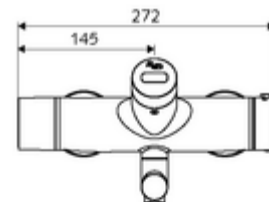

Date tehnice

- Programare parametri cu SWS,SSC
  - programare prin reflex de apropiere (oprită / pornită)
  - timp de funcționare max. (1 - 600 s)
  - spălare de igienizare (oprit / 5 - 600 sec., la fiecare 1 - 240 h după ultima spălare / la fiecare 1 - 240 h)
  - spălare continuă pentru dezinfectie termică (oprit / 15 - 600 sec.)
  - flux continuu (oprit / 15 - 600 sec.)
  - mod economisire energie (oprit / 1 - 254 h după ultima utilizare)
  - oprire curățenie (oprit / 60 - 360 sec.)
- Modul electronic programabil
  - timp de funcționare max. (4 - 240 sec. 12 trepte de program)
  - spălare de igienizare (oprit / 30 sec., la fiecare 24 h după ultima spălare / la fiecare 24 h)
  - oprire curățenie (oprit / 60 sec.)
- Debit: max. 5 l/min independent de presiune
- Presiune de curgere: 1,0 - 5,0 bar
- Presiune de repaus max.: 8 bar
- temperatură de operare max: 70 °C (80 °C pentru dezinfectie termică)
- Material: evacuare alamă conform cu Ordonanța privind apa potabilă; carcasă alamă conform cu Ordonanța privind apa potabilă
- Finisaj: crom
- Țeavă de scurgere: 270 mm
- racord: 2x DN 15 G 1/2 AG
- Certificate: PA-IX 38235/IO, Belgaqua, WRAS necesar
- Clasa de zgomot: I
- Clasă debit: O

Caracteristici

- Masă: 5,24 kg/bucată
- Unități pachet: 1