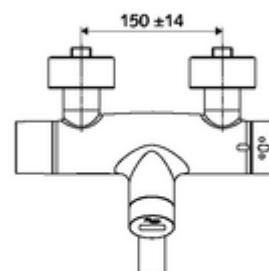

Date tehnice

- Programare parametri cu SWS,SSC
  - programare prin reflex de apropiere (oprită / pornită)
  - timp de funcționare max. (1 - 600 s)
  - spălare de igienizare (oprit / 5 - 600 sec., la fiecare 1 - 240 h după ultima spălare / la fiecare 1 - 240 h)
  - spălare continuă pentru dezinfectie termică (oprit / 15 - 600 sec.)
  - flux continuu (oprit / 15 - 600 sec.)
  - mod economisire energie (oprit / 1 - 254 h după ultima utilizare)
  - oprire curățenie (oprit / 60 - 360 sec.)
- Modul electronic programabil
  - timp de funcționare max. (4 - 240 sec. 12 trepte de program)
  - spălare de igienizare (oprit / 30 sec., la fiecare 24 h după ultima spălare / la fiecare 24 h)
  - oprire curățenie (oprit / 60 sec.)
- Debit: max. 5 l/min independent de presiune
- Presiune de curgere: 1,0 - 5,0 bar
- Presiune de repaus max.: 8 bar
- temperatură de operare max: 70 °C (80 °C pentru dezinfectie termică)
- Material: evacuare alamă conform cu Ordonanța privind apa potabilă; carcasă alamă conform cu Ordonanța privind apa potabilă
- Finisaj: crom
- Țeavă de scurgere: 270 mm
- racord: 2x DN 15 G 1/2 AG
- Certificate: PA-IX 38235/IO, Belgaqua, WRAS necesar
- Clasa de zgomot: I
- Clasă debit: O

Caracteristici

- Masă: 5,24 kg/bucată
- Unități pachet: 1