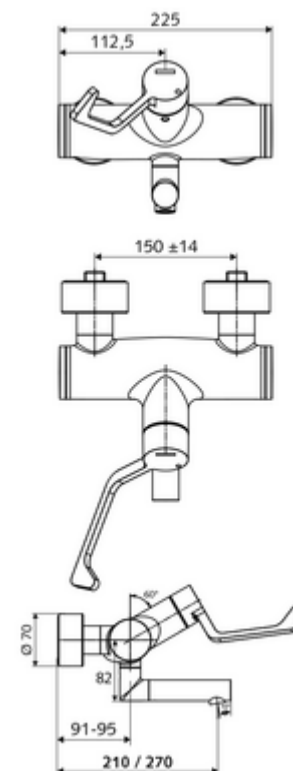

Numărul de articol: 01 636 06 99

Baterie lavoar stativă VITUS VW-AH-M apă amestecată

Acționare manuală deschis/rece/cald cu mâner clinic.

Conținutul ambalajului

- baterie de lavoar /rece/cald cu montaj aparent
 - mâner clinic cu braț ergonomic 153 mm
 - Cartuș ceramic deschis/închis/cald cu limitare apă fierbinte
 - 2 clapete de sens RV (EN 1717: EB)
 - evacuare pivotantă (blocabilă) cu regulator de jet Care
- 2 racorduri S și rozete (reglabile pe adâncime)

Date tehnice

- curgere: 7,5 - 9,0 l/min
- Presiune de curgere: 1,0 - 5,0 bar
- temperatură de operare max: 70 °C (80 °C pentru dezinfecție termică)
- Material: evacuare alamă conform cu Ordonanța privind apa potabilă; Acționare alamă; carcasă alamă conform cu Ordonanța privind apa potabilă
- Finisaj: crom
- Țeavă de scurgere: 270 mm
- racord: 2x DN 15 G 1/2 AG
- Certificate: PA-IX 38239/IO, Belgaqua
- Clasa de zgomot: I
- Clasă debit: O

Caracteristici

- Masă: 5,06 kg/bucată
- Unități pachet: 1

Accesorii recomandate

Racord excentric cu robinet service	Articolul nr.: 23 775 00 99	
Ventil lavoar OPEN	Articolul nr.: 02 002 06 99	sau
Ventil lavoar PUSH OPEN	Articolul nr.: 02 000 06 99	sau