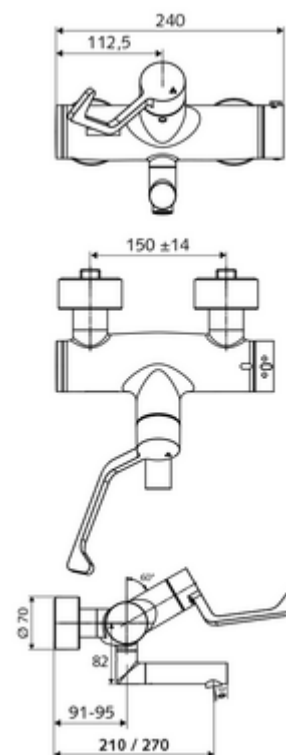

Numărul de articol: 01 637 06 99

Baterie lavoar stativă VITUS VW-AH-T apă amestecată, ThermoProtect termostat

Acționare manuală deschis/închis cu mâner clinic.

Conținutul ambalajului

- baterie de lavoar deschis/închis cu montaj aparent
 - mâner clinic cu braț ergonomic 153 mm
 - ThermoProtect termostat conform EN 1111, blocator de temperatură deblocabil /blocabil la 38 °C, protecție antiopărire la defectarea alimentării cu apă rece
 - Cartuș ceramic deschis/închis
 - 2 clapete de sens RV (EN 1717: EB)
 - evacuare pivotantă (blocabilă) cu regulator de jet Care
- 2 racorduri S și rozete (reglabile pe adâncime)

Date tehnice

- curgere: 7,5 - 9,0 l/min
- Presiune de curgere: 1,0 - 5,0 bar
- temperatură de operare max: 70 °C (80 °C pentru dezinfecție termică)
- Material: evacuare alamă conform cu Ordonanța privind apa potabilă; Acționare alamă; carcasă alamă conform cu Ordonanța privind apa potabilă
- Finisaj: crom
- Țeavă de scurgere: 270 mm
- racord: 2x DN 15 G 1/2 AG
- Certificate: PA-IX 38236/IO, Belgaqua
- Clasa de zgomot: I
- Clasă debit: O

Caracteristici

- Masă: 5,25 kg/bucată
- Unități pachet: 1

Accesorii recomandate

Racord excentric cu robinet service

Articolul nr.: 23 775 00 99