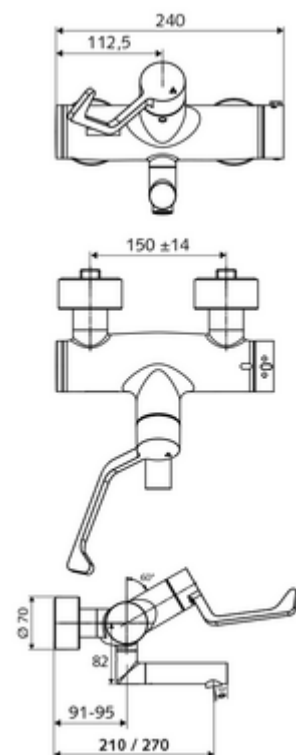

Numărul de articol: 01 637 06 99

Baterie lavoar stativă VITUS VW-AH-T apă amestecată, ThermoProtect termostat

Acționare manuală deschis/închis cu mâner clinic.

Conținutul ambalajului

- baterie de lavoar deschis/închis cu montaj aparent
 - mâner clinic cu braț ergonomic 153 mm
 - ThermoProtect termostat conform EN 1111, blocator de temperatură deblocabil /blocabil la 38 °C, protecție antiopărire la defectarea alimentării cu apă rece
 - Cartuș ceramic deschis/închis
 - 2 clapete de sens RV (EN 1717: EB)
 - evacuare pivotantă (blocabilă) cu regulator de jet Care
- 2 racorduri S și rozete (reglabile pe adâncime)

Date tehnice

- curgere: 7,5 - 9,0 l/min
- Presiune de curgere: 1,0 - 5,0 bar
- temperatură de operare max: 70 °C (80 °C pentru dezinfecție termică)
- Material: evacuare alamă conform cu Ordonanța privind apa potabilă; Acționare alamă; carcasa alamă conform cu Ordonanța privind apa potabilă
- Finisaj: crom
- Țeavă de scurgere: 270 mm
- racord: 2x DN 15 G 1/2 AG
- Certificate: PA-IX 38236/IO, Belgaqua
- Clasa de zgomot: I
- Clasă debit: O

Caracteristici

- Masă: 5,25 kg/bucată
- Unități pachet: 1

Accesorii recomandate

| | | |
|-------------------------------------|-----------------------------|-----|
| Racord excentric cu robinet service | Articolul nr.: 23 775 00 99 | |
| Ventil lavoar OPEN | Articolul nr.: 02 002 06 99 | sau |
| Ventil lavoar PUSH OPEN | Articolul nr.: 02 000 06 99 | sau |