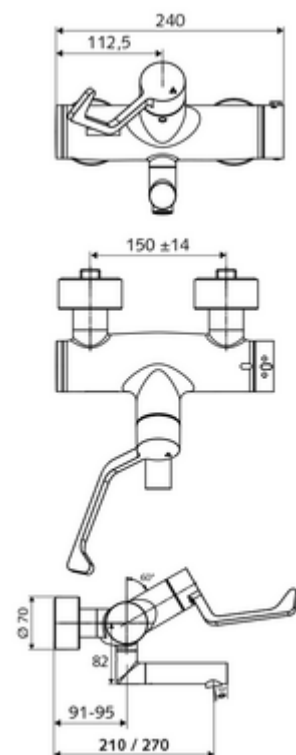

Numărul de articol: 01 637 06 99

Baterie lavoar stativă VITUS VW-AH-T apă amestecată, ThermoProtect termostat

Acționare manuală deschis/închis cu mâner clinic.

Conținutul ambalajului

- baterie de lavoar deschis/închis cu montaj aparent
 - mâner clinic cu braț ergonomic 153 mm
 - ThermoProtect termostat conform EN 1111, blocator de temperatură deblocabil /blocabil la 38 °C, protecție antiopărire la defectarea alimentării cu apă rece
 - Cartuș ceramic deschis/închis
 - 2 clapete de sens RV (EN 1717: EB)
 - evacuare pivotantă (blocabilă) cu regulator de jet Care
- 2 racorduri S și rozete (reglabile pe adâncime)

Date tehnice

- curgere: 7,5 - 9,0 l/min
- Presiune de curgere: 1,0 - 5,0 bar
- temperatură de operare max: 70 °C (80 °C pentru dezinfecție termică)
- Material: evacuare alamă conform cu Ordonanța privind apa potabilă; Acționare alamă; carcasa alamă conform cu Ordonanța privind apa potabilă
- Finisaj: crom
- Țeavă de scurgere: 270 mm
- racord: 2x DN 15 G 1/2 AG
- Certificate: PA-IX 38236/IO, Belgaqua
- Clasa de zgomot: I
- Clasă debit: O

Caracteristici

- Masă: 5,25 kg/bucată
- Unități pachet: 1

Accesorii recomandate

Racord excentric cu robinet service	Articolul nr.: 23 775 00 99	
Ventil lavoar OPEN	Articolul nr.: 02 002 06 99	sau
Ventil lavoar PUSH OPEN	Articolul nr.: 02 000 06 99	sau