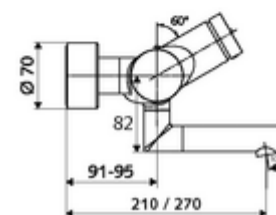

Date tehnice

- Timp operare: 2 - 15 s reglabil (7 s Setare fabrică)
- Debit: max. 5 l/min independent de presiune
- Presiune de curgere: 1,0 - 5,0 bar
- temperatură de operare max: 70 °C (80 °C pentru dezinfecție termică)
- Material: evacuare alamă conform cu Ordonanța privind apa potabilă; carcasă alamă conform cu Ordonanța privind apa potabilă
- Finisaj: crom
- Țeavă de scurgere: 210 mm
- racord: 2x DN 15 G 1/2 AG
- Certificate: PA-IX 38234/IO, Belgaqua
- Clasa de zgomot: I
- Clasă debit: O

Caracteristici

- Masă: 4,91 kg/bucată
- Unități pachet: 1

Accesorii recomandate

Racord excentric cu robinet service	Articolul nr.: 23 775 00 99	
Ventil lavoar OPEN	Articolul nr.: 02 002 06 99	sau
Ventil lavoar PUSH OPEN	Articolul nr.: 02 000 06 99	sau