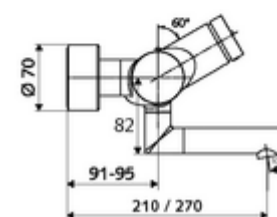

Numărul de articol: 01 650 06 99

Baterie lavoar stativă VITUS VW-SC-T apă amestecată, ThermoProtect termostat

Declanșare manuală cu proces de închidere automată. Setarea simplă a timpului de funcționare.

Conținutul ambalajului

- baterie de lavoar cu autoînchidere și montaj aparent
  - buton cu autoînchidere SC
  - ThermoProtect termostat conform EN 1111, blocator de temperatură deblocabil /blocabil la 38 °C, protecție antiopărire la defectarea alimentării cu apă rece
  - Valvă (mecanică) pentru dezinfecție termică (conform fișei de lucru DVGW W 551)
  - Cartuș cu temporizare SC II
  - 2 clapete de sens RV (EN 1717: EB)
  - evacuare pivotantă (blocabilă) cu regulator de jet
- 2 racorduri S și rozete (reglabile pe adâncime)

Date tehnice

- Timp operare: 2 - 15 s reglabil (7 s Setare fabrică)
- Debit: max. 5 l/min independent de presiune
- Presiune de curgere: 1,0 - 5,0 bar
- temperatură de operare max: 70 °C (80 °C pentru dezinfecție termică)
- Material: evacuare alamă conform cu Ordonanța privind apa potabilă; carcasă alamă conform cu Ordonanța privind apa potabilă
- Finisaj: crom
- Țeavă de scurgere: 210 mm
- racord: 2x DN 15 G 1/2 AG
- Certificate: PA-IX 38234/IO, Belgaqua
- Clasa de zgomot: I
- Clasă debit: O

Caracteristici

- Masă: 4,91 kg/bucată
- Unități pachet: 1

Accesorii recomandate

Racord excentric cu robinet service

Articolul nr.: 23 775 00 99