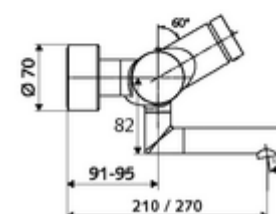

Date tehnice

- Timp operare: 2 - 15 s reglabil (7 s Setare fabrică)
- Debit: max. 5 l/min independent de presiune
- Presiune de curgere: 1,0 - 5,0 bar
- temperatură de operare max: 70 °C (80 °C pentru dezinfecție termică)
- Material: evacuare alamă conform cu Ordonanța privind apa potabilă; carcasă alamă conform cu Ordonanța privind apa potabilă
- Finisaj: crom
- Țeavă de scurgere: 210 mm
- racord: 2x DN 15 G 1/2 AG
- Certificate: PA-IX 38234/IO, Belgaqua
- Clasa de zgomot: I
- Clasă debit: O

Caracteristici

- Masă: 4,91 kg/bucată
- Unități pachet: 1

Accesorii recomandate

Racord excentric cu robinet service	Articolul nr.: 23 775 00 99	
Ventil lavoar OPEN	Articolul nr.: 02 002 06 99	sau
Ventil lavoar PUSH OPEN	Articolul nr.: 02 000 06 99	sau