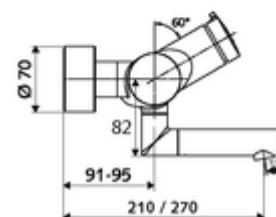

Numărul de articol: 01 651 06 99

Baterie lavoar stativă VITUS VW-SC-M apă amestecată

Declanșare manuală cu proces de închidere automată. Setarea simplă a timpului de funcționare.

Conținutul ambalajului

- baterie de lavoar cu autoînchidere și montaj aparent
  - buton cu autoînchidere SC-M
  - Valvă (mecanică) pentru dezinfecție termică (conform fișei de lucru DVGW W 551)
  - Cartuș cu temporizare SC II cu limitare apă fierbinte
  - 2 clapete de sens RV (EN 1717: EB)
  - evacuare pivotantă (blocabilă) cu regulator de jet
- 2 racorduri S și rozete (reglabile pe adâncime)

Date tehnice

- Timp operare: 2 - 15 s reglabil (7 s Setare fabrică)
- Debit: max. 5 l/min independent de presiune
- Presiune de curgere: 1,0 - 5,0 bar
- temperatură de operare max: 70 °C (80 °C pentru dezinfecție termică)
- Material: evacuare alamă conform cu Ordonanța privind apa potabilă; carcasă alamă conform cu Ordonanța privind apa potabilă
- Finisaj: crom
- Țeavă de scurgere: 210 mm
- racord: 2x DN 15 G 1/2 AG
- Certificate: PA-IX 38237/IO, Belgaqua
- Clasa de zgomot: I
- Clasă debit: O

Caracteristici

- Masă: 4,59 kg/bucată
- Unități pachet: 1

Accesorii recomandate

Racord excentric cu robinet service

Articolul nr.: 23 775 00 99