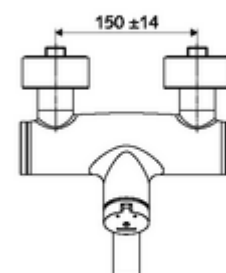

Numărul de articol: 01 651 06 99

Baterie lavoar stativă VITUS VW-SC-M apă amestecată

Declanșare manuală cu proces de închidere automată. Setarea simplă a timpului de funcționare.

Conținutul ambalajului

- baterie de lavoar cu autoînchidere și montaj aparent
  - buton cu autoînchidere SC-M
  - Valvă (mecanică) pentru dezinfecție termică (conform fișei de lucru DVGW W 551)
  - Cartuș cu temporizare SC II cu limitare apă fierbinte
  - 2 clapete de sens RV (EN 1717: EB)
  - evacuare pivotantă (blocabilă) cu regulator de jet
- 2 racorduri S și rozete (reglabile pe adâncime)

Date tehnice

- Timp operare: 2 - 15 s reglabil (7 s Setare fabrică)
- Debit: max. 5 l/min independent de presiune
- Presiune de curgere: 1,0 - 5,0 bar
- temperatură de operare max: 70 °C (80 °C pentru dezinfecție termică)
- Material: evacuare alamă conform cu Ordonanța privind apa potabilă; carcasă alamă conform cu Ordonanța privind apa potabilă
- Finisaj: crom
- Țeavă de scurgere: 210 mm
- racord: 2x DN 15 G 1/2 AG
- Certificate: PA-IX 38237/IO, Belgaqua
- Clasa de zgomot: I
- Clasă debit: O

Caracteristici

- Masă: 4,59 kg/bucată
- Unități pachet: 1

Accesorii recomandate

Racord excentric cu robinet service

Articolul nr.: 23 775 00 99