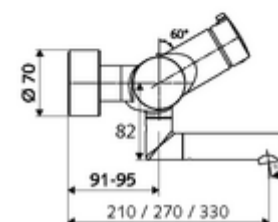

Numărul de articol: 01 652 06 99

Baterie lavoar stativă VITUS VW-Auf/Zu-T apă amestecată, ThermoProtect termostat

Acționare manuală deschis/închis.

Conținutul ambalajului

- baterie de lavoar deschis/închis cu montaj aparent
 - buton de acționare deschis/închis
 - ThermoProtect termostat conform EN 1111, blocator de temperatură deblocabil /blocabil la 38 °C, protecție antiopărire la defectarea alimentării cu apă rece
 - Valvă (mecanică) pentru dezinfecție termică (conform fișei de lucru DVGW W 551)
 - Cartuș ceramic deschis/închis
 - 2 clapete de sens RV (EN 1717: EB)
 - evacuare pivotantă (blocabilă) cu regulator de jet
- 2 racorduri S și rozete (reglabile pe adâncime)

Date tehnice

- Debit: max. 5 l/min independent de presiune
- Presiune de curgere: 1,0 - 5,0 bar
- temperatură de operare max: 70 °C (80 °C pentru dezinfecție termică)
- Material: evacuare alamă conform cu Ordonanța privind apa potabilă; carcasă alamă conform cu Ordonanța privind apa potabilă
- Finisaj: crom
- Țeavă de scurgere: 210 mm
- racord: 2x DN 15 G 1/2 AG
- Certificate: PA-IX 38236/IO, Belgaqua
- Clasa de zgomot: I
- Clasă debit: O

Caracteristici

- Masă: 5,05 kg/bucată
- Unități pachet: 1

Accesorii recomandate

Racord excentric cu robinet service

Articolul nr.: 23 775 00 99