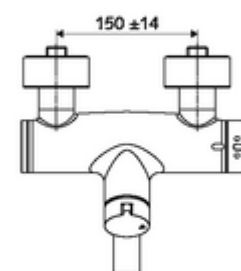

Numărul de articol: 01 652 06 99

Baterie lavoar stativă VITUS VW-Auf/Zu-T apă amestecată, ThermoProtect termostat

Acționare manuală deschis/închis.

Conținutul ambalajului

- baterie de lavoar deschis/închis cu montaj aparent
 - buton de acționare deschis/închis
 - ThermoProtect termostat conform EN 1111, blocator de temperatură deblocabil /blocabil la 38 °C, protecție antiopărire la defectarea alimentării cu apă rece
 - Valvă pentru realizarea dezinfecției termice manuale (conform DVGW articol W 551)
 - Cartuș ceramic deschis/închis
 - 2 clapete de sens RV (EN 1717: EB)
 - evacuare pivotantă (blocabilă) cu regulator de jet
- 2 racorduri S și rozete (reglabile pe adâncime)

Date tehnice

- Debit: max. 5 l/min independent de presiune
- Presiune de curgere: 1,0 - 5,0 bar
- temperatură de operare max: 70 °C (80 °C pentru dezinfecție termică)
- Material: evacuare alamă conform cu Ordonanța privind apa potabilă; carcasă alamă conform cu Ordonanța privind apa potabilă
- Finisaj: crom
- Țeavă de scurgere: 210 mm
- racord: 2x DN 15 G 1/2 AG
- Certificate: PA-IX 38236/IO, Belgaqua
- Clasa de zgomot: I
- Clasă debit: O

Caracteristici

- Masă: 5,05 kg/bucată
- Unități pachet: 1

Accesorii recomandate

Racord excentric cu robinet service

Articolul nr.: 23 775 00 99

o înștiințare

- Articol scos din producție, disponibil în limita stocului