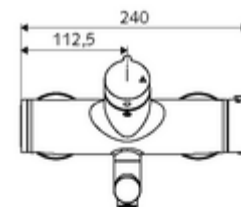

Date tehnice

- Debit: max. 5 l/min independent de presiune
- Presiune de curgere: 1,0 - 5,0 bar
- temperatură de operare max: 70 °C (80 °C pentru dezinfecție termică)
- Material: evacuare alamă conform cu Ordonanța privind apa potabilă; carcasă alamă conform cu Ordonanța privind apa potabilă
- Finisaj: crom
- Țeavă de scurgere: 210 mm
- racord: 2x DN 15 G 1/2 AG
- Certificate: PA-IX 38236/IO, Belgaqua
- Clasa de zgomot: I
- Clasă debit: O

Caracteristici

- Masă: 5,05 kg/bucată
- Unități pachet: 1

Accesorii recomandate

Racord excentric cu robinet service

Articolul nr.: 23 775 00 99