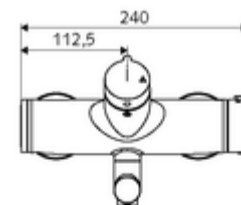

Date tehnice

- Debit: max. 5 l/min independent de presiune
- Presiune de curgere: 1,0 - 5,0 bar
- temperatură de operare max: 70 °C (80 °C pentru dezinfecție termică)
- Material: evacuare alamă conform cu Ordonanța privind apa potabilă; carcasă alamă conform cu Ordonanța privind apa potabilă
- Finisaj: crom
- Țeavă de scurgere: 210 mm
- racord: 2x DN 15 G 1/2 AG
- Certificate: PA-IX 38236/IO, Belgaqua
- Clasa de zgomot: I
- Clasă debit: O

Caracteristici

- Masă: 5,05 kg/bucată
- Unități pachet: 1

Accesorii recomandate

Racord excentric cu robinet service

Articolul nr.: 23 775 00 99

o înștiințare

- Articol scos din producție, disponibil în limita stocului