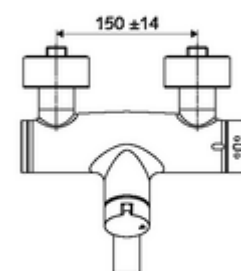

Numărul de articol: 01 652 06 99

Baterie lavoar stativă VITUS VW-Auf/Zu-T apă amestecată, ThermoProtect termostat

Acționare manuală deschis/închis.

Conținutul ambalajului

- baterie de lavoar deschis/închis cu montaj aparent
 - buton de acționare deschis/închis
 - ThermoProtect termostat conform EN 1111, blocator de temperatură deblocabil /blocabil la 38 °C, protecție antiopărire la defectarea alimentării cu apă rece
 - Valvă (mecanică) pentru dezinfecție termică (conform fișei de lucru DVGW W 551)
 - Cartuș ceramic deschis/închis
 - 2 clapete de sens RV (EN 1717: EB)
 - evacuare pivotantă (blocabilă) cu regulator de jet
- 2 racorduri S și rozete (reglabile pe adâncime)

Date tehnice

- Debit: max. 5 l/min independent de presiune
- Presiune de curgere: 1,0 - 5,0 bar
- temperatură de operare max: 70 °C (80 °C pentru dezinfecție termică)
- Material: evacuare alamă conform cu Ordonanța privind apa potabilă; carcasă alamă conform cu Ordonanța privind apa potabilă
- Finisaj: crom
- Țeavă de scurgere: 210 mm
- racord: 2x DN 15 G 1/2 AG
- Certificate: PA-IX 38236/IO, Belgaqua
- Clasa de zgomot: I
- Clasă debit: O

Caracteristici

- Masă: 5,05 kg/bucată
- Unități pachet: 1

Accesorii recomandate

Racord excentric cu robinet service

Articolul nr.: 23 775 00 99