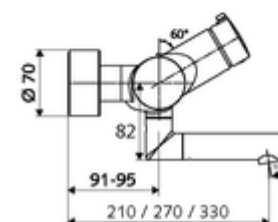

Numărul de articol: 01 652 06 99

Baterie lavoar stativă VITUS VW-Auf/Zu-T apă amestecată, ThermoProtect termostat

Acționare manuală deschis/închis.

Conținutul ambalajului

- baterie de lavoar deschis/închis cu montaj aparent
 - buton de acționare deschis/închis
 - ThermoProtect termostat conform EN 1111, blocator de temperatură deblocabil /blocabil la 38 °C, protecție antiopărire la defectarea alimentării cu apă rece
 - Valvă pentru realizarea dezinfecției termice manuale (conform DVGW articol W 551)
 - Cartuș ceramic deschis/închis
 - 2 clapete de sens RV (EN 1717: EB)
 - evacuare pivotantă (blocabilă) cu regulator de jet
- 2 racorduri S și rozete (reglabile pe adâncime)

Date tehnice

- Debit: max. 5 l/min independent de presiune
- Presiune de curgere: 1,0 - 5,0 bar
- temperatură de operare max: 70 °C (80 °C pentru dezinfecție termică)
- Material: evacuare alamă conform cu Ordonanța privind apa potabilă; carcasă alamă conform cu Ordonanța privind apa potabilă
- Finisaj: crom
- Țeavă de scurgere: 210 mm
- racord: 2x DN 15 G 1/2 AG
- Certificate: PA-IX 38236/IO, Belgaqua
- Clasa de zgomot: I
- Clasă debit: O

Caracteristici

- Masă: 5,05 kg/bucată
- Unități pachet: 1

Accesorii recomandate

Racord excentric cu robinet service

Articolul nr.: 23 775 00 99

o înștiințare

- Articol scos din producție, disponibil în limita stocului