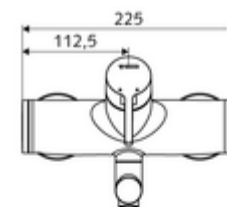

Numărul de articol: 01 653 06 99

Baterie lavoar stativă VITUS VW-EH-M apă amestecată

Acționare manuală cu monocomandă.

Conținutul ambalajului

- baterie de lavoar monocomandă, cu montaj aparent
  - mâner de acționare din alamă
  - Valvă pentru realizarea dezinfecției termice manuale (conform DVGW articol W 551)
  - Cartuș ceramic monocomandă cu limitare apă fierbinte și debit
  - 2 clapete de sens RV (EN 1717: EB)
  - evacuare pivotantă (blocabilă) cu regulator de jet
- 2 racorduri S și rozete (reglabile pe adâncime)

Date tehnice

- Debit: max. 5 l/min independent de presiune
- Presiune de curgere: 1,0 - 5,0 bar
- Presiune de repaus max.: 8 bar
- temperatură de operare max: 70 °C (80 °C pentru dezinfecție termică)
- Material: evacuare alamă conform cu Ordonanța privind apa potabilă; carcasă alamă conform cu Ordonanța privind apa potabilă
- Finisaj: crom
- Țeavă de scurgere: 210 mm
- racord: 2x DN 15 G 1/2 AG
- Certificate: PA-IX 38238/IO, Belgaqua
- Clasa de zgomot: I
- Clasă debit: O

Caracteristici

- Masă: 4,79 kg/bucată
- Unități pachet: 1

Accesorii recomandate

Racord excentric cu robinet service	Articolul nr.: 23 775 00 99	
Ventil lavoar OPEN	Articolul nr.: 02 002 06 99	sau
Ventil lavoar PUSH OPEN	Articolul nr.: 02 000 06 99	sau