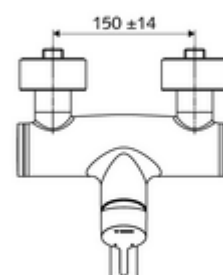

Numărul de articol: 01 653 06 99

Baterie lavoar stativă VITUS VW-EH-M apă amestecată

Acționare manuală cu monocomandă.

Conținutul ambalajului

- baterie de lavoar monocomandă, cu montaj aparent
 - mâner de acționare din alamă
 - Valvă pentru realizarea dezinfecției termice manuale (conform DVGW articol W 551)
 - Cartuș ceramic monocomandă cu limitare apă fierbinte și debit
 - 2 clapete de sens RV (EN 1717: EB)
 - evacuare pivotantă (blocabilă) cu regulator de jet
- 2 racorduri S și rozete (reglabile pe adâncime)

Date tehnice

- Debit: max. 5 l/min independent de presiune
- Presiune de curgere: 1,0 - 5,0 bar
- Presiune de repaus max.: 8 bar
- temperatură de operare max: 70 °C (80 °C pentru dezinfecție termică)
- Material: evacuare alamă conform cu Ordonanța privind apa potabilă; carcasă alamă conform cu Ordonanța privind apa potabilă
- Finisaj: crom
- Țeavă de scurgere: 210 mm
- racord: 2x DN 15 G 1/2 AG
- Certificate: PA-IX 38238/IO, Belgaqua
- Clasa de zgomot: I
- Clasă debit: O

Caracteristici

- Masă: 4,79 kg/bucată
- Unități pachet: 1

Accesorii recomandate

Racord excentric cu robinet service	Articolul nr.: 23 775 00 99	
Ventil lavoar OPEN	Articolul nr.: 02 002 06 99	sau
Ventil lavoar PUSH OPEN	Articolul nr.: 02 000 06 99	sau