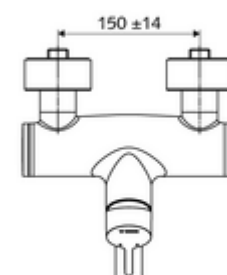

Numărul de articol: 01 653 06 99

Baterie lavoar stativă VITUS VW-EH-M apă amestecată

Acționare manuală cu monocomandă.

Conținutul ambalajului

- baterie de lavoar monocomandă, cu montaj aparent
  - mâner de acționare din alamă
  - Valvă pentru realizarea dezinfecției termice manuale (conform DVGW articol W 551)
  - Cartuș ceramic monocomandă cu limitare apă fierbinte și debit
  - 2 clapete de sens RV (EN 1717: EB)
  - evacuare pivotantă (blocabilă) cu regulator de jet
- 2 racorduri S și rozete (reglabile pe adâncime)

Date tehnice

- Debit: max. 5 l/min independent de presiune
- Presiune de curgere: 1,0 - 5,0 bar
- Presiune de repaus max.: 8 bar
- temperatură de operare max: 70 °C (80 °C pentru dezinfecție termică)
- Material: evacuare alamă conform cu Ordonanța privind apa potabilă; carcasă alamă conform cu Ordonanța privind apa potabilă
- Finisaj: crom
- Țeavă de scurgere: 210 mm
- racord: 2x DN 15 G 1/2 AG
- Certificate: PA-IX 38238/IO, Belgaqua
- Clasa de zgomot: I
- Clasă debit: O

Caracteristici

- Masă: 4,79 kg/bucată
- Unități pachet: 1

Accesorii recomandate

Racord excentric cu robinet service	Articolul nr.: 23 775 00 99	
Ventil lavoar OPEN	Articolul nr.: 02 002 06 99	sau
Ventil lavoar PUSH OPEN	Articolul nr.: 02 000 06 99	sau