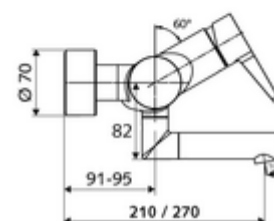

Numărul de articol: 01 653 06 99

Baterie lavoar stativă VITUS VW-EH-M apă amestecată

Acționare manuală cu monocomandă.

Conținutul ambalajului

- baterie de lavoar monocomandă, cu montaj aparent
  - mâner de acționare din alamă
  - Valvă pentru realizarea dezinfecției termice manuale (conform DVGW articol W 551)
  - Cartuș ceramic monocomandă cu limitare apă fierbinte și debit
  - 2 clapete de sens RV (EN 1717: EB)
  - evacuare pivotantă (blocabilă) cu regulator de jet
- 2 racorduri S și rozete (reglabile pe adâncime)

Date tehnice

- Debit: max. 5 l/min independent de presiune
- Presiune de curgere: 1,0 - 5,0 bar
- Presiune de repaus max.: 8 bar
- temperatură de operare max: 70 °C (80 °C pentru dezinfecție termică)
- Material: evacuare alamă conform cu Ordonanța privind apa potabilă; carcasă alamă conform cu Ordonanța privind apa potabilă
- Finisaj: crom
- Țeavă de scurgere: 210 mm
- racord: 2x DN 15 G 1/2 AG
- Certificate: PA-IX 38238/IO, Belgaqua
- Clasa de zgomot: I
- Clasă debit: O

Caracteristici

- Masă: 4,79 kg/bucată
- Unități pachet: 1

Accesorii recomandate

Racord excentric cu robinet service	Articolul nr.: 23 775 00 99	
Ventil lavoar OPEN	Articolul nr.: 02 002 06 99	sau
Ventil lavoar PUSH OPEN	Articolul nr.: 02 000 06 99	sau