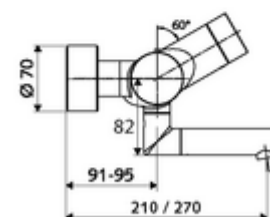

Caracteristici

- Masă: 5,11 kg/bucată
- Unități pachet: 1

Accesorii recomandate

Racord excentric cu robinet service	Articolul nr.: 23 775 00 99
<u>Pentru interconectare cu sistem de gestionare a apei SWS</u>	
SWS Server	Articolul nr.: 00 500 00 99
SWS Bus-Extender Funk VITUS BE-FV	Articolul nr.: 00 507 00 99
<u>Pentru parametrizare cu Single Control SSC</u>	
SSC Bluetooth®-Modul	Articolul nr.: 00 916 00 99
<u>Pentru montaj la armătura cu Single Control SSC</u>	
SSC Bluetooth®-Modul VITUS	Articolul nr.: 00 917 00 99