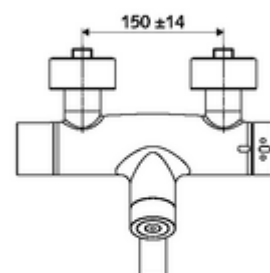

Conținutul ambalajului

- baterie lavoar electronică, cu autoînchidere și montaj aparent
 - ThermoProtect termostat conform EN 1111, blocator de temperatură deblocabil /blocabil la 38 °C, protecție antiopărire la defectarea alimentării cu apă rece
 - sistem electronic tactil CVD, programabil, cu protecție la apa stropită și pulverizată IP65
 - Valvă pentru realizarea dezinfecției termice manuale (conform DVGW articol W 551)
 - Ventil electromagnetic cu filtru 6 V
 - 2 clapete de sens RV (EN 1717: EB)
 - evacuare pivotantă (blocabilă) cu regulator de jet
 - compartiment baterii 6 V (integrat)
- 2 racorduri S și rozete (reglabile pe adâncime)

Caracteristici

- Masă: 5,11 kg/bucată
- Unități pachet: 1

Accesorii recomandate

Racord excentric cu robinet service	Articolul nr.: 23 775 00 99
<u>Pentru interconectare cu sistem de gestionare a apei SWS</u>	
SWS Server	Articolul nr.: 00 500 00 99
SWS Bus-Extender Funk VITUS BE-FV	Articolul nr.: 00 507 00 99
<u>Pentru parametrizare cu Single Control SSC</u>	
SSC Bluetooth®-Modul	Articolul nr.: 00 916 00 99
<u>Pentru montaj la armătura cu Single Control SSC</u>	
SSC Bluetooth®-Modul VITUS	Articolul nr.: 00 917 00 99