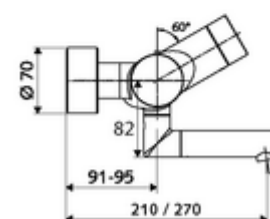

Date tehnice

- Programare parametri cu SWS,SSC
  - forță de acționare (ușoară/ medie/ puternică)
  - programare manuală (oprită / pornită)
  - timp de funcționare max. (1 - 950 s)
  - spălare de igienizare (oprit / 1 - 1000 sec., la fiecare 1 - 250 h după ultima spălare / la fiecare 1 - 250 h)
  - timp de blocare acționare (oprit / 1 - 255 sec., timeout 1 - 2000 min)
- Programare parametri manuală
  - timp de funcționare max. (4 - 120 sec. 10 trepte de program)
  - spălare de igienizare (oprit / 20 sec., la fiecare 24 h)
- Debit: max. 5 l/min independent de presiune
- Presiune de curgere: 1,0 - 5,0 bar
- Presiune de repaus max.: 8 bar
- temperatură de operare max: 70 °C (80 °C pentru dezinfecție termică)
- Material: evacuare alamă conform cu Ordonanța privind apa potabilă; carcasă alamă conform cu Ordonanța privind apa potabilă
- Finisaj: crom
- Țeavă de scurgere: 210 mm
- racord: 2x DN 15 G 1/2 AG
- Certificate: PA-IX 28575/IO, Belgaqua
- Clasa de zgomot: I
- Clasă debit: O

Caracteristici

- Masă: 5,11 kg/bucată
- Unități pachet: 1