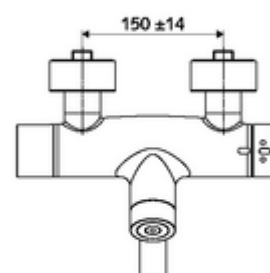

Conținutul ambalajului

- baterie lavoar electronică, cu autoînchidere și montaj aparent
 - ThermoProtect termostat conform EN 1111, blocator de temperatură deblocabil /blocabil la 38 °C, protecție antiopărire la defectarea alimentării cu apă rece
 - sistem electronic tactil CVD, programabil, cu protecție la apa stropită și pulverizată IP65
 - Valvă pentru realizarea dezinfecției termice manuale (conform DVGW articol W 551)
 - Ventil electromagnetic cu filtru 6 V
 - 2 clapete de sens RV (EN 1717: EB)
 - evacuare pivotantă (blocabilă) cu regulator de jet
 - compartiment baterii 6 V (integrat)
- 2 racorduri S și rozete (reglabile pe adâncime)

Caracteristici

- Masă: 5,11 kg/bucată
- Unități pachet: 1

Accesorii recomandate

Racord excentric cu robinet service	Articolul nr.: 23 775 00 99
<u>Pentru interconectare cu sistem de gestionare a apei SWS</u>	
SWS Server	Articolul nr.: 00 500 00 99
SWS Bus-Extender Funk VITUS BE-FV	Articolul nr.: 00 507 00 99
<u>Pentru parametrizare cu Single Control SSC</u>	
SSC Bluetooth®-Modul	Articolul nr.: 00 916 00 99
<u>Pentru montaj la armătura cu Single Control SSC</u>	
SSC Bluetooth®-Modul VITUS	Articolul nr.: 00 917 00 99