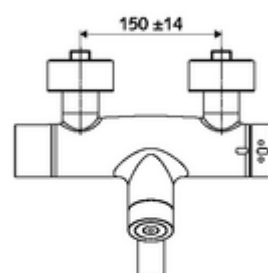

### Conținutul ambalajului

- baterie lavoar electronică, cu autoînchidere și montaj aparent
  - ThermoProtect termostat conform EN 1111, blocator de temperatură deblocabil /blocabil la 38 °C, protecție antiopărire la defectarea alimentării cu apă rece
  - sistem electronic tactil CVD, programabil, cu protecție la apa stropită și pulverizată IP65
  - Valvă (mecanică) pentru dezinfecție termică (conform fișei de lucru DVGW W 551)
  - Ventil electromagnetic cu filtru 6 V
  - 2 clapete de sens RV (EN 1717: EB)
  - evacuare pivotantă (blocabilă) cu regulator de jet
  - compartiment baterii 6 V (integrat)
- 2 racorduri S și rozete (reglabile pe adâncime)

### Caracteristici

- Masă: 5,11 kg/bucată
- Unități pachet: 1

**Accesorii recomandate**

Racord excentric cu robinet service	Articolul nr.: 23 775 00 99
<u>Pentru interconectare cu sistem de gestionare a apei SWS</u>	
SWS Server	Articolul nr.: 00 500 00 99
SWS Bus-Extender Funk VITUS BE-FV	Articolul nr.: 00 507 00 99
<u>Pentru parametrizare cu Single Control SSC</u>	
SSC Bluetooth®-Modul	Articolul nr.: 00 916 00 99
<u>Pentru montaj la armătura cu Single Control SSC</u>	
SSC Bluetooth®-Modul VITUS	Articolul nr.: 00 917 00 99