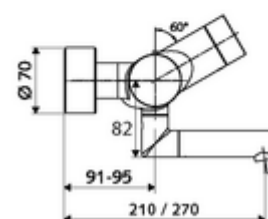

### Caracteristici

- Masă: 5,11 kg/bucată
- Unități pachet: 1

**Accesorii recomandate**

Racord excentric cu robinet service	Articolul nr.: 23 775 00 99
<u>Pentru interconectare cu sistem de gestionare a apei SWS</u>	
SWS Server	Articolul nr.: 00 500 00 99
SWS Bus-Extender Funk VITUS BE-FV	Articolul nr.: 00 507 00 99
<u>Pentru parametrizare cu Single Control SSC</u>	
SSC Bluetooth®-Modul	Articolul nr.: 00 916 00 99
<u>Pentru montaj la armătura cu Single Control SSC</u>	
SSC Bluetooth®-Modul VITUS	Articolul nr.: 00 917 00 99