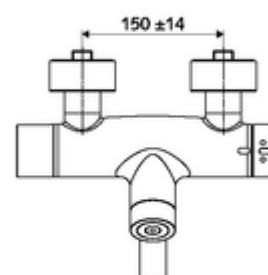

Conținutul ambalajului

- baterie lavoar electronică, cu autoînchidere și montaj aparent
 - ThermoProtect termostat conform EN 1111, blocator de temperatură deblocabil /blocabil la 38 °C, protecție antiopărire la defectarea alimentării cu apă rece
 - sistem electronic tactil CVD, programabil, cu protecție la apa stropită și pulverizată IP65
 - Valvă pentru realizarea dezinfecției termice manuale (conform DVGW articol W 551)
 - Ventil electromagnetic cu filtru 6 V
 - 2 clapete de sens RV (EN 1717: EB)
 - evacuare pivotantă (blocabilă) cu regulator de jet
 - compartiment baterii 6 V (integrat)
- 2 racorduri S și rozete (reglabile pe adâncime)

Caracteristici

- Masă: 5,11 kg/bucată
- Unități pachet: 1

Accesorii recomandate

Racord excentric cu robinet service	Articolul nr.: 23 775 00 99
<u>Pentru interconectare cu sistem de gestionare a apei SWS</u>	
SWS Server	Articolul nr.: 00 500 00 99
SWS Bus-Extender Funk VITUS BE-FV	Articolul nr.: 00 507 00 99
<u>Pentru parametrizare cu Single Control SSC</u>	
SSC Bluetooth®-Modul	Articolul nr.: 00 916 00 99
<u>Pentru montaj la armătura cu Single Control SSC</u>	
SSC Bluetooth®-Modul VITUS	Articolul nr.: 00 917 00 99