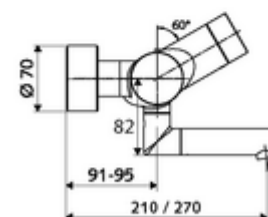

Caracteristici

- Masă: 5,11 kg/bucată
- Unități pachet: 1

Accesorii recomandate

Racord excentric cu robinet service	Articolul nr.: 23 775 00 99
<u>Pentru interconectare cu sistem de gestionare a apei SWS</u>	
SWS Server	Articolul nr.: 00 500 00 99
SWS Bus-Extender Funk VITUS BE-FV	Articolul nr.: 00 507 00 99
<u>Pentru parametrizare cu Single Control SSC</u>	
SSC Bluetooth®-Modul	Articolul nr.: 00 916 00 99
<u>Pentru montaj la armătura cu Single Control SSC</u>	
SSC Bluetooth®-Modul VITUS	Articolul nr.: 00 917 00 99