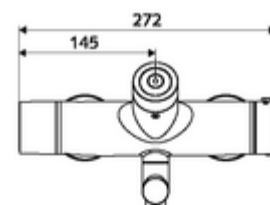

Caracteristici

- Masă: 5,11 kg/bucată
- Unități pachet: 1

Accesorii recomandate

Racord excentric cu robinet service	Articolul nr.: 23 775 00 99
<u>Pentru interconectare cu sistem de gestionare a apei SWS</u>	
SWS Server	Articolul nr.: 00 500 00 99
SWS Bus-Extender Funk VITUS BE-FV	Articolul nr.: 00 507 00 99
<u>Pentru parametrizare cu Single Control SSC</u>	
SSC Bluetooth®-Modul	Articolul nr.: 00 916 00 99
<u>Pentru montaj la armătura cu Single Control SSC</u>	
SSC Bluetooth®-Modul VITUS	Articolul nr.: 00 917 00 99