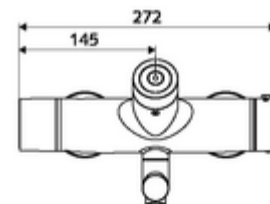

Caracteristici

- Masă: 5,11 kg/bucată
- Unități pachet: 1

Accesorii recomandate

Racord excentric cu robinet service	Articolul nr.: 23 775 00 99
<u>Pentru interconectare cu sistem de gestionare a apei SWS</u>	
SWS Server	Articolul nr.: 00 500 00 99
SWS Bus-Extender Funk VITUS BE-FV	Articolul nr.: 00 507 00 99
<u>Pentru parametrizare cu Single Control SSC</u>	
SSC Bluetooth®-Modul	Articolul nr.: 00 916 00 99
<u>Pentru montaj la armătura cu Single Control SSC</u>	
SSC Bluetooth®-Modul VITUS	Articolul nr.: 00 917 00 99