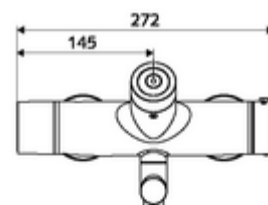

### Caracteristici

- Masă: 5,11 kg/bucată
- Unități pachet: 1

**Accesorii recomandate**

Racord excentric cu robinet service	Articolul nr.: 23 775 00 99
<u>Pentru interconectare cu sistem de gestionare a apei SWS</u>	
SWS Server	Articolul nr.: 00 500 00 99
SWS Bus-Extender Funk VITUS BE-FV	Articolul nr.: 00 507 00 99
<u>Pentru parametrizare cu Single Control SSC</u>	
SSC Bluetooth®-Modul	Articolul nr.: 00 916 00 99
<u>Pentru montaj la armătura cu Single Control SSC</u>	
SSC Bluetooth®-Modul VITUS	Articolul nr.: 00 917 00 99