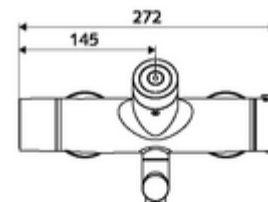

Caracteristici

- Masă: 5,11 kg/bucată
- Unități pachet: 1

Accesorii recomandate

Racord excentric cu robinet service	Articolul nr.: 23 775 00 99
<u>Pentru interconectare cu sistem de gestionare a apei SWS</u>	
SWS Server	Articolul nr.: 00 500 00 99
SWS Bus-Extender Funk VITUS BE-FV	Articolul nr.: 00 507 00 99
<u>Pentru parametrizare cu Single Control SSC</u>	
SSC Bluetooth®-Modul	Articolul nr.: 00 916 00 99
<u>Pentru montaj la armătura cu Single Control SSC</u>	
SSC Bluetooth®-Modul VITUS	Articolul nr.: 00 917 00 99