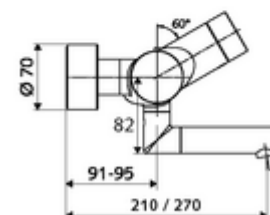

Date tehnice

- Programare parametri cu SWS,SSC
  - programare prin reflex de apropiere (oprită / pornită)
  - timp de funcționare max. (1 - 600 s)
  - spălare de igienizare (oprit / 5 - 600 sec., la fiecare 1 - 240 h după ultima spălare / la fiecare 1 - 240 h)
  - spălare continuă pentru dezinfecție termică (oprit / 15 - 600 sec.)
  - flux continuu (oprit / 15 - 600 sec.)
  - mod economisire energie (oprit / 1 - 254 h după ultima utilizare)
  - oprire curățenie (oprit / 60 - 360 sec.)
- Modul electronic programabil
  - timp de funcționare max. (4 - 240 sec. 12 trepte de program)
  - spălare de igienizare (oprit / 30 sec., la fiecare 24 h după ultima spălare / la fiecare 24 h)
  - oprire curățenie (oprit / 60 sec.)
- Debit: max. 5 l/min independent de presiune
- Presiune de curgere: 1,0 - 5,0 bar
- Presiune de repaus max.: 8 bar
- temperatură de operare max: 70 °C (80 °C pentru dezinfecție termică)
- Material: evacuare alamă conform cu Ordonanța privind apa potabilă; carcasă alamă conform cu Ordonanța privind apa potabilă
- Finisaj: crom
- Țeavă de scurgere: 210 mm
- racord: 2x DN 15 G 1/2 AG
- Certificate: PA-IX 38235/IO, Belgaqua, WRAS necesar
- Clasa de zgomot: I
- Clasă debit: O

Caracteristici

- Masă: 5,08 kg/bucată
- Unități pachet: 1