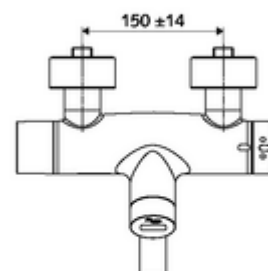

Conținutul ambalajului

- baterie de lavoar cu senzor infraroșu și montaj aparent
 - ThermoProtect termostat conform EN 1111, blocator de temperatură deblocabil /blocabil la 38 °C, protecție antiopărire la defectarea alimentării cu apă rece
 - sistem electronic cu senzor infraroșu, programabil
 - Valvă pentru realizarea dezinfecției termice manuale (conform DVGW articol W 551)
 - Ventil electromagnetic cu filtru 6 V
 - 2 clapete de sens RV (EN 1717: EB)
 - evacuare pivotantă (blocabilă) cu regulator de jet
 - compartiment baterii 6 V (integrat)
- 2 racorduri S și rozete (reglabile pe adâncime)

Caracteristici

- Masă: 5,08 kg/bucată
- Unități pachet: 1

Accesorii recomandate

Racord excentric cu robinet service	Articolul nr.: 23 775 00 99
<u>Pentru interconectare cu sistem de gestionare a apei SWS</u>	
SWS Server	Articolul nr.: 00 500 00 99
SWS Bus-Extender Funk VITUS BE-FV	Articolul nr.: 00 507 00 99
<u>Pentru parametrizare cu Single Control SSC</u>	
SSC Bluetooth®-Modul	Articolul nr.: 00 916 00 99
<u>Pentru montaj la armătura cu Single Control SSC</u>	
SSC Bluetooth®-Modul VITUS	Articolul nr.: 00 917 00 99