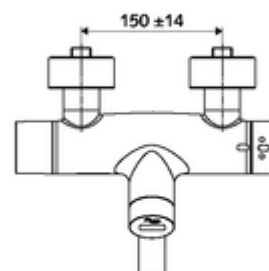

Conținutul ambalajului

- baterie de lavoar cu senzor infraroșu și montaj aparent
 - ThermoProtect termostat conform EN 1111, blocator de temperatură deblocabil /blocabil la 38 °C, protecție antiopărire la defectarea alimentării cu apă rece
 - sistem electronic cu senzor infraroșu, programabil
 - Valvă pentru realizarea dezinfecției termice manuale (conform DVGW articol W 551)
 - Ventil electromagnetic cu filtru 6 V
 - 2 clapete de sens RV (EN 1717: EB)
 - evacuare pivotantă (blocabilă) cu regulator de jet
 - compartiment baterii 6 V (integrat)
- 2 racorduri S și rozete (reglabile pe adâncime)

Caracteristici

- Masă: 5,08 kg/bucată
- Unități pachet: 1

Accesorii recomandate

Racord excentric cu robinet service	Articolul nr.: 23 775 00 99
<u>Pentru interconectare cu sistem de gestionare a apei SWS</u>	
SWS Server	Articolul nr.: 00 500 00 99
SWS Bus-Extender Funk VITUS BE-FV	Articolul nr.: 00 507 00 99
<u>Pentru parametrizare cu Single Control SSC</u>	
SSC Bluetooth®-Modul	Articolul nr.: 00 916 00 99
<u>Pentru montaj la armătura cu Single Control SSC</u>	
SSC Bluetooth®-Modul VITUS	Articolul nr.: 00 917 00 99