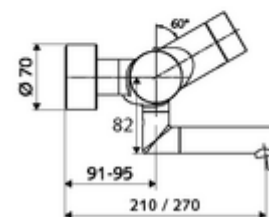

Date tehnice

- Programare parametri cu SWS,SSC
  - programare prin reflex de apropiere (oprită / pornită)
  - timp de funcționare max. (1 - 600 s)
  - spălare de igienizare (oprit / 5 - 600 sec., la fiecare 1 - 240 h după ultima spălare / la fiecare 1 - 240 h)
  - spălare continuă pentru dezinfecție termică (oprit / 15 - 600 sec.)
  - flux continuu (oprit / 15 - 600 sec.)
  - mod economisire energie (oprit / 1 - 254 h după ultima utilizare)
  - oprire curățenie (oprit / 60 - 360 sec.)
- Modul electronic programabil
  - timp de funcționare max. (4 - 240 sec. 12 trepte de program)
  - spălare de igienizare (oprit / 30 sec., la fiecare 24 h după ultima spălare / la fiecare 24 h)
  - oprire curățenie (oprit / 60 sec.)
- Debit: max. 5 l/min independent de presiune
- Presiune de curgere: 1,0 - 5,0 bar
- Presiune de repaus max.: 8 bar
- temperatură de operare max: 70 °C (80 °C pentru dezinfecție termică)
- Material: evacuare alamă conform cu Ordonanța privind apa potabilă; carcasă alamă conform cu Ordonanța privind apa potabilă
- Finisaj: crom
- Țeavă de scurgere: 210 mm
- racord: 2x DN 15 G 1/2 AG
- Certificate: PA-IX 38235/IO, Belgaqua, WRAS necesar
- Clasa de zgomot: I
- Clasă debit: O

Caracteristici

- Masă: 5,08 kg/bucată
- Unități pachet: 1