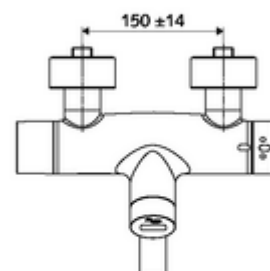

Conținutul ambalajului

- baterie de lavoar cu senzor infraroșu și montaj aparent
 - ThermoProtect termostat conform EN 1111, blocator de temperatură deblocabil /blocabil la 38 °C, protecție antiopărire la defectarea alimentării cu apă rece
 - sistem electronic cu senzor infraroșu, programabil
 - Valvă (mecanică) pentru dezinfecție termică (conform fișei de lucru DVGW W 551)
 - Ventil electromagnetic cu filtru 6 V
 - 2 clapete de sens RV (EN 1717: EB)
 - evacuare pivotantă (blocabilă) cu regulator de jet
 - compartiment baterii 6 V (integrat)
- 2 racorduri S și rozete (reglabile pe adâncime)

Caracteristici

- Masă: 5,08 kg/bucată
- Unități pachet: 1

Accesorii recomandate

Racord excentric cu robinet service	Articolul nr.: 23 775 00 99
<u>Pentru interconectare cu sistem de gestionare a apei SWS</u>	
SWS Server	Articolul nr.: 00 500 00 99
SWS Bus-Extender Funk VITUS BE-FV	Articolul nr.: 00 507 00 99
<u>Pentru parametrizare cu Single Control SSC</u>	
SSC Bluetooth®-Modul	Articolul nr.: 00 916 00 99
<u>Pentru montaj la armătura cu Single Control SSC</u>	
SSC Bluetooth®-Modul VITUS	Articolul nr.: 00 917 00 99