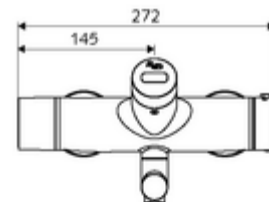

Caracteristici

- Masă: 5,08 kg/bucată
- Unități pachet: 1

Accesorii recomandate

Racord excentric cu robinet service	Articolul nr.: 23 775 00 99
<u>Pentru interconectare cu sistem de gestionare a apei SWS</u>	
SWS Server	Articolul nr.: 00 500 00 99
SWS Bus-Extender Funk VITUS BE-FV	Articolul nr.: 00 507 00 99
<u>Pentru parametrizare cu Single Control SSC</u>	
SSC Bluetooth®-Modul	Articolul nr.: 00 916 00 99
<u>Pentru montaj la armătura cu Single Control SSC</u>	
SSC Bluetooth®-Modul VITUS	Articolul nr.: 00 917 00 99