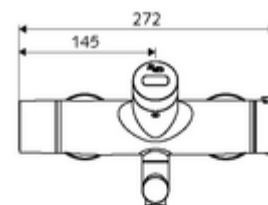

Caracteristici

- Masă: 5,08 kg/bucată
- Unități pachet: 1

Accesorii recomandate

Racord excentric cu robinet service	Articolul nr.: 23 775 00 99
<u>Pentru interconectare cu sistem de gestionare a apei SWS</u>	
SWS Server	Articolul nr.: 00 500 00 99
SWS Bus-Extender Funk VITUS BE-FV	Articolul nr.: 00 507 00 99
<u>Pentru parametrizare cu Single Control SSC</u>	
SSC Bluetooth®-Modul	Articolul nr.: 00 916 00 99
<u>Pentru montaj la armătura cu Single Control SSC</u>	
SSC Bluetooth®-Modul VITUS	Articolul nr.: 00 917 00 99