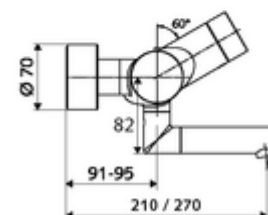

Date tehnice

- Programare parametri cu SWS,SSC
  - programare prin reflex de apropiere (oprită / pornită)
  - timp de funcționare max. (1 - 600 s)
  - spălare de igienizare (oprit / 5 - 600 sec., la fiecare 1 - 240 h după ultima spălare / la fiecare 1 - 240 h)
  - spălare continuă pentru dezinfecție termică (oprit / 15 - 600 sec.)
  - flux continuu (oprit / 15 - 600 sec.)
  - mod economisire energie (oprit / 1 - 254 h după ultima utilizare)
  - oprire curățenie (oprit / 60 - 360 sec.)
- Modul electronic programabil
  - timp de funcționare max. (4 - 240 sec. 12 trepte de program)
  - spălare de igienizare (oprit / 30 sec., la fiecare 24 h după ultima spălare / la fiecare 24 h)
  - oprire curățenie (oprit / 60 sec.)
- Debit: max. 5 l/min independent de presiune
- Presiune de curgere: 1,0 - 5,0 bar
- Presiune de repaus max.: 8 bar
- temperatură de operare max: 70 °C (80 °C pentru dezinfecție termică)
- Material: evacuare alamă conform cu Ordonanța privind apa potabilă; carcasă alamă conform cu Ordonanța privind apa potabilă
- Finisaj: crom
- Țeavă de scurgere: 210 mm
- racord: 2x DN 15 G 1/2 AG
- Certificate: PA-IX 38235/IO, Belgaqua, WRAS necesar
- Clasa de zgomot: I
- Clasă debit: O

Caracteristici

- Masă: 5,08 kg/bucată
- Unități pachet: 1