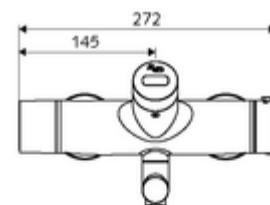

Caracteristici

- Masă: 5,08 kg/bucată
- Unități pachet: 1

Accesorii recomandate

Racord excentric cu robinet service	Articolul nr.: 23 775 00 99
<u>Pentru interconectare cu sistem de gestionare a apei SWS</u>	
SWS Server	Articolul nr.: 00 500 00 99
SWS Bus-Extender Funk VITUS BE-FV	Articolul nr.: 00 507 00 99
<u>Pentru parametrizare cu Single Control SSC</u>	
SSC Bluetooth®-Modul	Articolul nr.: 00 916 00 99
<u>Pentru montaj la armătura cu Single Control SSC</u>	
SSC Bluetooth®-Modul VITUS	Articolul nr.: 00 917 00 99