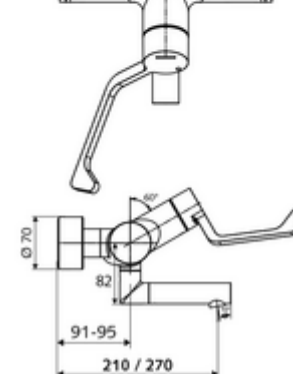

Numărul de articol: 01 656 06 99

Baterie lavoar stativă VITUS VW-AH-M apă amestecată

Acționare manuală deschis/rece/cald cu mâner clinic.

Conținutul ambalajului

- baterie de lavoar /rece/cald cu montaj aparent
 - mâner clinic cu braț ergonomic 153 mm
 - Valvă (mecanică) pentru dezinfecție termică (conform fișei de lucru DVGW W 551)
 - Cartuș ceramic deschis/închis/cald cu limitare apă fierbinte
 - 2 clapete de sens RV (EN 1717: EB)
 - evacuare pivotantă (blocabilă) cu regulator de jet Care
- 2 racorduri S și rozete (reglabile pe adâncime)

Date tehnice

- curgere: 7,5 - 9,0 l/min
- Presiune de curgere: 1,0 - 5,0 bar
- temperatură de operare max: 70 °C (80 °C pentru dezinfecție termică)
- Material: evacuare alamă conform cu Ordonanța privind apa potabilă; Acționare alamă; carcasă alamă conform cu Ordonanța privind apa potabilă
- Finisaj: crom
- Țeavă de scurgere: 210 mm
- racord: 2x DN 15 G 1/2 AG
- Certificate: PA-IX 38239/IO, Belgaqua, WRAS necesar
- Clasa de zgomot: I
- Clasă debit: O

Caracteristici

- Masă: 4,93 kg/bucată
- Unități pachet: 1

Accesorii recomandate

Racord excentric cu robinet service

Articolul nr.: 23 775 00 99