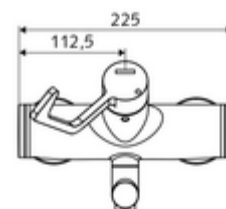

Numărul de articol: 01 656 06 99

Baterie lavoar stativă VITUS VW-AH-M apă amestecată

Acționare manuală deschis/rece/cald cu mâner clinic.

Conținutul ambalajului

- baterie de lavoar /rece/cald cu montaj aparent
 - mâner clinic cu braț ergonomic 153 mm
 - Valvă pentru realizarea dezinfecției termice manuale (conform DVGW articol W 551)
 - Cartuș ceramic deschis/închis/cald cu limitare apă fierbinte
 - 2 clapete de sens RV (EN 1717: EB)
 - evacuare pivotantă (blocabilă) cu regulator de jet Care
- 2 racorduri S și rozete (reglabile pe adâncime)

Date tehnice

- curgere: 7,5 - 9,0 l/min
- Presiune de curgere: 1,0 - 5,0 bar
- temperatură de operare max: 70 °C (80 °C pentru dezinfecție termică)
- Material: evacuare alamă conform cu Ordonanța privind apa potabilă; Acționare alamă; carcasă alamă conform cu Ordonanța privind apa potabilă
- Finisaj: crom
- Țeavă de scurgere: 210 mm
- racord: 2x DN 15 G 1/2 AG
- Certificate: PA-IX 38239/IO, Belgaqua, WRAS necesar
- Clasa de zgomot: I
- Clasă debit: O

Caracteristici

- Masă: 4,93 kg/bucată
- Unități pachet: 1

Accesorii recomandate

Racord excentric cu robinet service	Articolul nr.: 23 775 00 99	
Ventil lavoar OPEN	Articolul nr.: 02 002 06 99	sau
Ventil lavoar PUSH OPEN	Articolul nr.: 02 000 06 99	sau