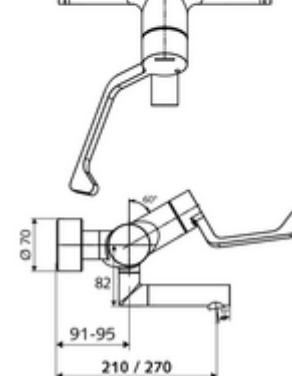

Numărul de articol: 01 656 06 99

Baterie lavoar stativă VITUS VW-AH-M apă amestecată

Acționare manuală deschis/rece/cald cu mâner clinic.

Conținutul ambalajului

- baterie de lavoar /rece/cald cu montaj aparent
  - mâner clinic cu braț ergonomic 153 mm
  - Valvă pentru realizarea dezinfectiei termice manuale (conform DVGW articol W 551)
  - Cartuș ceramic deschis/închis/cald cu limitare apă fierbinte
  - 2 clapete de sens RV (EN 1717: EB)
  - evacuare pivotantă (blocabilă) cu regulator de jet Care
- 2 racorduri S și rozete (reglabile pe adâncime)

Date tehnice

- curgere: 7,5 - 9,0 l/min
- Presiune de curgere: 1,0 - 5,0 bar
- temperatură de operare max: 70 °C (80 °C pentru dezinfectie termică)
- Material: evacuare alamă conform cu Ordonanța privind apa potabilă; Acționare alamă; carcasă alamă conform cu Ordonanța privind apa potabilă
- Finisaj: crom
- Țeavă de scurgere: 210 mm
- racord: 2x DN 15 G 1/2 AG
- Certificate: PA-IX 38239/IO, Belgaqua, WRAS necesar
- Clasa de zgomot: I
- Clasă debit: O

Caracteristici

- Masă: 4,93 kg/bucată
- Unități pachet: 1

Accesorii recomandate

Racord excentric cu robinet service	Articolul nr.: 23 775 00 99	
Ventil lavoar OPEN	Articolul nr.: 02 002 06 99	sau
Ventil lavoar PUSH OPEN	Articolul nr.: 02 000 06 99	sau