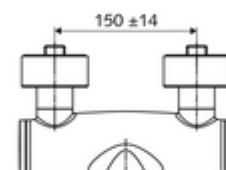

### Conținutul ambalajului

- baterie de lavoar /rece/cald cu montaj aparent
  - mâner clinic cu braț ergonomic 153 mm
  - Valvă pentru realizarea dezinfectiei termice manuale (conform DVGW articol W 551)
  - Cartuș ceramic deschis/închis/cald cu limitare apă fierbinte
  - 2 clapete de sens RV (EN 1717: EB)
  - evacuare pivotantă (blocabilă) cu regulator de jet Care
- 2 racorduri S și rozete (reglabile pe adâncime)

### Date tehnice

- curgere: 7,5 - 9,0 l/min
- Presiune de curgere: 1,0 - 5,0 bar
- temperatură de operare max: 70 °C (80 °C pentru dezinfectie termică)
- Material: evacuare alamă conform cu Ordonanța privind apa potabilă; Acționare alamă; carcasă alamă conform cu Ordonanța privind apa potabilă
- Finisaj: crom
- Țeavă de scurgere: 210 mm
- racord: 2x DN 15 G 1/2 AG
- Certificate: PA-IX 38239/IO, Belgaqua, WRAS necesar
- Clasa de zgomot: I
- Clasă debit: O