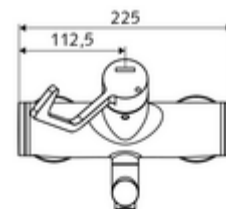

Numărul de articol: 01 656 06 99

Baterie lavoar stativă VITUS VW-AH-M apă amestecată

Acționare manuală deschis/rece/cald cu mâner clinic.

Conținutul ambalajului

- baterie de lavoar /rece/cald cu montaj aparent
 - mâner clinic cu braț ergonomic 153 mm
 - Valvă (mecanică) pentru dezinfecție termică (conform fișei de lucru DVGW W 551)
 - Cartuș ceramic deschis/închis/cald cu limitare apă fierbinte
 - 2 clapete de sens RV (EN 1717: EB)
 - evacuare pivotantă (blocabilă) cu regulator de jet Care
- 2 racorduri S și rozete (reglabile pe adâncime)

Date tehnice

- curgere: 7,5 - 9,0 l/min
- Presiune de curgere: 1,0 - 5,0 bar
- temperatură de operare max: 70 °C (80 °C pentru dezinfecție termică)
- Material: evacuare alamă conform cu Ordonanța privind apa potabilă; Acționare alamă; carcasă alamă conform cu Ordonanța privind apa potabilă
- Finisaj: crom
- Țeavă de scurgere: 210 mm
- racord: 2x DN 15 G 1/2 AG
- Certificate: PA-IX 38239/IO, Belgaqua, WRAS necesar
- Clasa de zgomot: I
- Clasă debit: O

Caracteristici

- Masă: 4,93 kg/bucată
- Unități pachet: 1

Accesorii recomandate

Racord excentric cu robinet service

Articolul nr.: 23 775 00 99