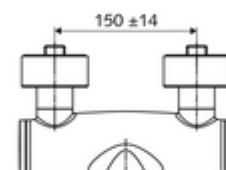

Numărul de articol: 01 656 06 99

Baterie lavoar stativă VITUS VW-AH-M apă amestecată

Acționare manuală deschis/rece/cald cu mâner clinic.

Conținutul ambalajului

- baterie de lavoar /rece/cald cu montaj aparent
 - mâner clinic cu braț ergonomic 153 mm
 - Valvă pentru realizarea dezinfecției termice manuale (conform DVGW articol W 551)
 - Cartuș ceramic deschis/închis/cald cu limitare apă fierbinte
 - 2 clapete de sens RV (EN 1717: EB)
 - evacuare pivotantă (blocabilă) cu regulator de jet Care
- 2 racorduri S și rozete (reglabile pe adâncime)

Date tehnice

- curgere: 7,5 - 9,0 l/min
- Presiune de curgere: 1,0 - 5,0 bar
- temperatură de operare max: 70 °C (80 °C pentru dezinfecție termică)
- Material: evacuare alamă conform cu Ordonanța privind apa potabilă; Acționare alamă; carcasă alamă conform cu Ordonanța privind apa potabilă
- Finisaj: crom
- Țeavă de scurgere: 210 mm
- racord: 2x DN 15 G 1/2 AG
- Certificate: PA-IX 38239/IO, Belgaqua, WRAS necesar
- Clasa de zgomot: I
- Clasă debit: O

Caracteristici

- Masă: 4,93 kg/bucată
- Unități pachet: 1

Accesorii recomandate

Racord excentric cu robinet service	Articolul nr.: 23 775 00 99	
Ventil lavoar OPEN	Articolul nr.: 02 002 06 99	sau
Ventil lavoar PUSH OPEN	Articolul nr.: 02 000 06 99	sau