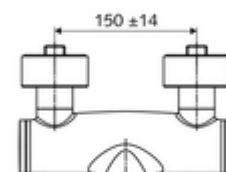

Numărul de articol: 01 656 06 99

Baterie lavoar stativă VITUS VW-AH-M apă amestecată

Acționare manuală deschis/rece/cald cu mâner clinic.

Conținutul ambalajului

- baterie de lavoar /rece/cald cu montaj aparent
 - mâner clinic cu braț ergonomic 153 mm
 - Valvă (mecanică) pentru dezinfecție termică (conform fișei de lucru DVGW W 551)
 - Cartuș ceramic deschis/închis/cald cu limitare apă fierbinte
 - 2 clapete de sens RV (EN 1717: EB)
 - evacuare pivotantă (blocabilă) cu regulator de jet Care
- 2 racorduri S și rozete (reglabile pe adâncime)

Date tehnice

- curgere: 7,5 - 9,0 l/min
- Presiune de curgere: 1,0 - 5,0 bar
- temperatură de operare max: 70 °C (80 °C pentru dezinfecție termică)
- Material: evacuare alamă conform cu Ordonanța privind apa potabilă; Acționare alamă; carcasă alamă conform cu Ordonanța privind apa potabilă
- Finisaj: crom
- Țeavă de scurgere: 210 mm
- racord: 2x DN 15 G 1/2 AG
- Certificate: PA-IX 38239/IO, Belgaqua, WRAS necesar
- Clasa de zgomot: I
- Clasă debit: O

Caracteristici

- Masă: 4,93 kg/bucată
- Unități pachet: 1

Accesorii recomandate

Racord excentric cu robinet service

Articolul nr.: 23 775 00 99