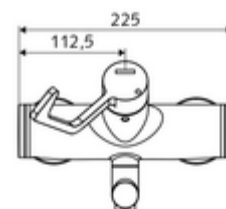

### Conținutul ambalajului

- baterie de lavoar /rece/cald cu montaj aparent
  - mâner clinic cu braț ergonomic 153 mm
  - Valvă pentru realizarea dezinfectiei termice manuale (conform DVGW articol W 551)
  - Cartuș ceramic deschis/închis/cald cu limitare apă fierbinte
  - 2 clapete de sens RV (EN 1717: EB)
  - evacuare pivotantă (blocabilă) cu regulator de jet Care
- 2 racorduri S și rozete (reglabile pe adâncime)