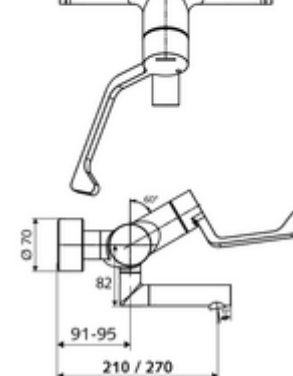

Numărul de articol: 01 656 06 99

Baterie lavoar stativă VITUS VW-AH-M apă amestecată

Acționare manuală deschis/rece/cald cu mâner clinic.

Conținutul ambalajului

- baterie de lavoar /rece/cald cu montaj aparent
 - mâner clinic cu braț ergonomic 153 mm
 - Valvă pentru realizarea dezinfecției termice manuale (conform DVGW articol W 551)
 - Cartuș ceramic deschis/închis/cald cu limitare apă fierbinte
 - 2 clapete de sens RV (EN 1717: EB)
 - evacuare pivotantă (blocabilă) cu regulator de jet Care
- 2 racorduri S și rozete (reglabile pe adâncime)

Date tehnice

- curgere: 7,5 - 9,0 l/min
- Presiune de curgere: 1,0 - 5,0 bar
- temperatură de operare max: 70 °C (80 °C pentru dezinfecție termică)
- Material: evacuare alamă conform cu Ordonanța privind apa potabilă; Acționare alamă; carcasă alamă conform cu Ordonanța privind apa potabilă
- Finisaj: crom
- Țeavă de scurgere: 210 mm
- racord: 2x DN 15 G 1/2 AG
- Certificate: PA-IX 38239/IO, Belgaqua, WRAS necesar
- Clasa de zgomot: I
- Clasă debit: O

Caracteristici

- Masă: 4,93 kg/bucată
- Unități pachet: 1

Accesorii recomandate

Racord excentric cu robinet service	Articolul nr.: 23 775 00 99	
Ventil lavoar OPEN	Articolul nr.: 02 002 06 99	sau
Ventil lavoar PUSH OPEN	Articolul nr.: 02 000 06 99	sau