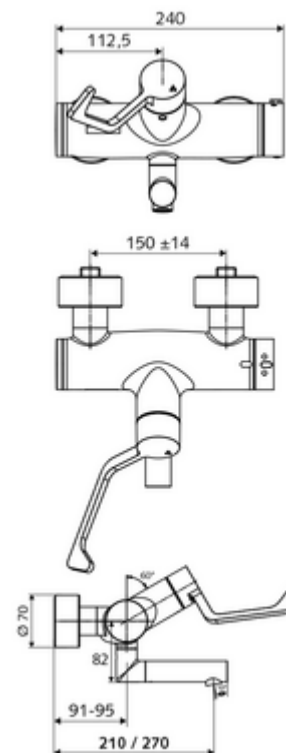

Numărul de articol: 01 657 06 99

Baterie lavoar stativă VITUS VW-AH-T apă amestecată, ThermoProtect termostat

Acționare manuală deschis/închis cu mâner clinic.

Conținutul ambalajului

- baterie de lavoar deschis/închis cu montaj aparent
 - mâner clinic cu braț ergonomic 153 mm
 - ThermoProtect termostat conform EN 1111, blocator de temperatură deblocabil /blocabil la 38 °C, protecție antiopărire la defectarea alimentării cu apă rece
 - Valvă pentru realizarea dezinfectiei termice manuale (conform DVGW articol W 551)
 - Cartuș ceramic deschis/închis
 - 2 clapete de sens RV (EN 1717: EB)
 - evacuare pivotantă (blocabilă) cu regulator de jet Care
- 2 racorduri S și rozete (reglabile pe adâncime)

Date tehnice

- curgere: 7,5 - 9,0 l/min
- Presiune de curgere: 1,0 - 5,0 bar
- temperatură de operare max: 70 °C (80 °C pentru dezinfectie termică)
- Material: evacuare alamă conform cu Ordonanța privind apa potabilă; Acționare alamă; carcasă alamă conform cu Ordonanța privind apa potabilă
- Finisaj: crom
- Țeavă de scurgere: 210 mm
- racord: 2x DN 15 G 1/2 AG
- Certificate: PA-IX 38236/IO, Belgaqua, WRAS necesar
- Clasa de zgomot: I
- Clasă debit: O

Caracteristici

- Masă: 5,18 kg/bucată
- Unități pachet: 1

Accesorii recomandate

Racord excentric cu robinet service	Articolul nr.: 23 775 00 99	
Ventil lavoar OPEN	Articolul nr.: 02 002 06 99	sau
Ventil lavoar PUSH OPEN	Articolul nr.: 02 000 06 99	sau