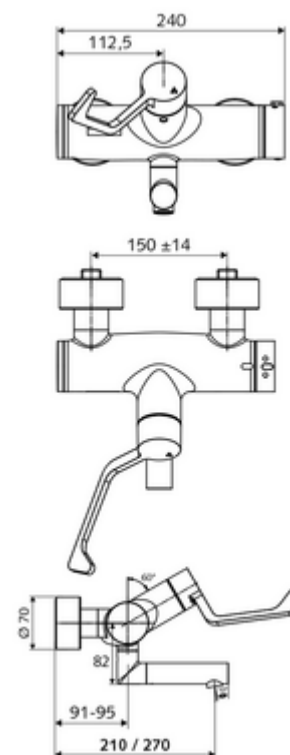

Numărul de articol: 01 657 06 99

Baterie lavoar stativă VITUS VW-AH-T apă amestecată, ThermoProtect termostat

Acționare manuală deschis/închis cu mâner clinic.

Conținutul ambalajului

- baterie de lavoar deschis/închis cu montaj aparent
 - mâner clinic cu braț ergonomic 153 mm
 - ThermoProtect termostat conform EN 1111, blocator de temperatură deblocabil /blocabil la 38 °C, protecție antiopărire la defectarea alimentării cu apă rece
 - Valvă pentru realizarea dezinfecției termice manuale (conform DVGW articol W 551)
 - Cartuș ceramic deschis/închis
 - 2 clapete de sens RV (EN 1717: EB)
 - evacuare pivotantă (blocabilă) cu regulator de jet Care
- 2 racorduri S și rozete (reglabile pe adâncime)

Date tehnice

- curgere: 7,5 - 9,0 l/min
- Presiune de curgere: 1,0 - 5,0 bar
- temperatură de operare max: 70 °C (80 °C pentru dezinfecție termică)
- Material: evacuare alamă conform cu Ordonanța privind apa potabilă; Acționare alamă; carcasă alamă conform cu Ordonanța privind apa potabilă
- Finisaj: crom
- Țeavă de scurgere: 210 mm
- racord: 2x DN 15 G 1/2 AG
- Certificate: PA-IX 38236/IO, Belgaqua, WRAS necesar
- Clasa de zgomot: I
- Clasă debit: O

Caracteristici

- Masă: 5,18 kg/bucată
- Unități pachet: 1

Accesorii recomandate

Racord excentric cu robinet service	Articolul nr.: 23 775 00 99	
Ventil lavoar OPEN	Articolul nr.: 02 002 06 99	sau
Ventil lavoar PUSH OPEN	Articolul nr.: 02 000 06 99	sau