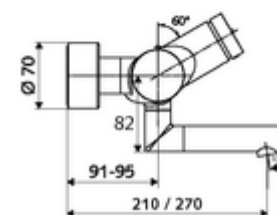

Date tehnice

- Timp operare: 2 - 15 s reglabil (7 s Setare fabrică)
- Debit: max. 5 l/min independent de presiune
- Presiune de curgere: 1,0 - 5,0 bar
- temperatură de operare max: 70 °C (80 °C pentru dezinfecție termică)
- Material: evacuare alamă conform cu Ordonanța privind apa potabilă; carcasă alamă conform cu Ordonanța privind apa potabilă
- Finisaj: crom
- Țeavă de scurgere: 270 mm
- racord: 2x DN 15 G 1/2 AG
- Certificate: PA-IX 38234/IO, Belgaqua
- Clasa de zgomot: I
- Clasă debit: O

Caracteristici

- Masă: 5,08 kg/bucată
- Unități pachet: 1

Accesorii recomandate

Racord excentric cu robinet service	Articolul nr.: 23 775 00 99	
Ventil lavoar OPEN	Articolul nr.: 02 002 06 99	sau
Ventil lavoar PUSH OPEN	Articolul nr.: 02 000 06 99	sau