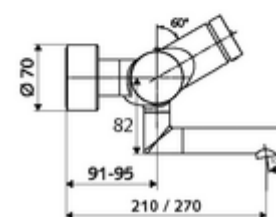

Date tehnice

- Timp operare: 2 - 15 s reglabil (7 s Setare fabrică)
- Debit: max. 5 l/min independent de presiune
- Presiune de curgere: 1,0 - 5,0 bar
- temperatură de operare max: 70 °C (80 °C pentru dezinfecție termică)
- Material: evacuare alamă conform cu Ordonanța privind apa potabilă; carcasă alamă conform cu Ordonanța privind apa potabilă
- Finisaj: crom
- Țeavă de scurgere: 270 mm
- racord: 2x DN 15 G 1/2 AG
- Certificate: PA-IX 38234/IO, Belgaqua
- Clasa de zgomot: I
- Clasă debit: O

Caracteristici

- Masă: 5,08 kg/bucată
- Unități pachet: 1

Accesorii recomandate

Racord excentric cu robinet service	Articolul nr.: 23 775 00 99	
Ventil lavoar OPEN	Articolul nr.: 02 002 06 99	sau
Ventil lavoar PUSH OPEN	Articolul nr.: 02 000 06 99	sau