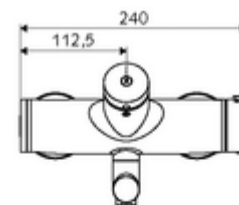

Date tehnice

- Timp operare: 2 - 15 s reglabil (7 s Setare fabrică)
- Debit: max. 5 l/min independent de presiune
- Presiune de curgere: 1,0 - 5,0 bar
- temperatură de operare max: 70 °C (80 °C pentru dezinfecție termică)
- Material: evacuare alamă conform cu Ordonanța privind apa potabilă; carcasă alamă conform cu Ordonanța privind apa potabilă
- Finisaj: crom
- Țeavă de scurgere: 270 mm
- racord: 2x DN 15 G 1/2 AG
- Certificate: PA-IX 38234/IO, Belgaqua
- Clasa de zgomot: I
- Clasă debit: O

Caracteristici

- Masă: 5,08 kg/bucată
- Unități pachet: 1

Accesorii recomandate

Racord excentric cu robinet service	Articolul nr.: 23 775 00 99	
Ventil lavoar OPEN	Articolul nr.: 02 002 06 99	sau
Ventil lavoar PUSH OPEN	Articolul nr.: 02 000 06 99	sau