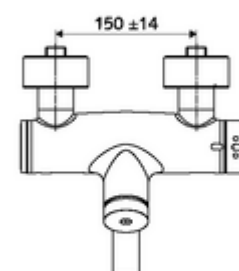

Conținutul ambalajului

- baterie de lavoar cu autoînchidere și montaj aparent
 - buton cu autoînchidere SC
 - ThermoProtect termostat conform EN 1111, blocator de temperatură deblocabil /blocabil la 38 °C, protecție antiopărire la defectarea alimentării cu apă rece
 - Valvă pentru realizarea dezinfecției termice manuale (conform DVGW articol W 551)
 - Cartuș cu temporizare SC II
 - 2 clapete de sens RV (EN 1717: EB)
 - evacuare pivotantă (blocabilă) cu regulator de jet
- 2 racorduri S și rozete (reglabile pe adâncime)

Date tehnice

- Timp operare: 2 - 15 s reglabil (7 s Setare fabrică)
- Debit: max. 5 l/min independent de presiune
- Presiune de curgere: 1,0 - 5,0 bar
- temperatură de operare max: 70 °C (80 °C pentru dezinfecție termică)
- Material: evacuare alamă conform cu Ordonanța privind apa potabilă; carcasă alamă conform cu Ordonanța privind apa potabilă
- Finisaj: crom
- Țeavă de scurgere: 270 mm
- racord: 2x DN 15 G 1/2 AG
- Certificate: PA-IX 38234/IO, Belgaqua
- Clasa de zgomot: I
- Clasă debit: O

Caracteristici

- Masă: 5,08 kg/bucată
- Unități pachet: 1

Accesorii recomandate

Racord excentric cu robinet service	Articolul nr.: 23 775 00 99	
Ventil lavoar OPEN	Articolul nr.: 02 002 06 99	sau
Ventil lavoar PUSH OPEN	Articolul nr.: 02 000 06 99	sau