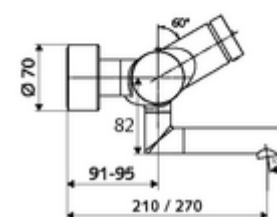

Date tehnice

- Timp operare: 2 - 15 s reglabil (7 s Setare fabrică)
- Debit: max. 5 l/min independent de presiune
- Presiune de curgere: 1,0 - 5,0 bar
- temperatură de operare max: 70 °C (80 °C pentru dezinfecție termică)
- Material: evacuare alamă conform cu Ordonanța privind apa potabilă; carcasă alamă conform cu Ordonanța privind apa potabilă
- Finisaj: crom
- Țeavă de scurgere: 270 mm
- racord: 2x DN 15 G 1/2 AG
- Certificate: PA-IX 38234/IO, Belgaqua
- Clasa de zgomot: I
- Clasă debit: O

Caracteristici

- Masă: 5,08 kg/bucată
- Unități pachet: 1

Accesorii recomandate

Racord excentric cu robinet service

Articolul nr.: 23 775 00 99