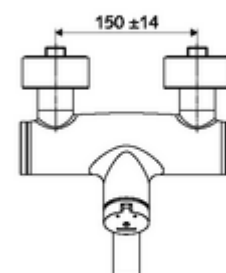

Numărul de articol: 01 659 06 99

Baterie lavoar stativă VITUS VW-SC-M apă amestecată

Declanșare manuală cu proces de închidere automată. Setarea simplă a timpului de funcționare.

Conținutul ambalajului

- baterie de lavoar cu autoînchidere și montaj aparent
 - buton cu autoînchidere SC-M
 - Valvă pentru realizarea dezinfectiei termice manuale (conform DVGW articol W 551)
 - Cartuș cu temporizare SC II cu limitare apă fierbinte
 - 2 clapete de sens RV (EN 1717: EB)
 - evacuare pivotantă (blocabilă) cu regulator de jet
- 2 racorduri S și rozete (reglabile pe adâncime)

Date tehnice

- Timp operare: 2 - 15 s reglabil (7 s Setare fabrică)
- Debit: max. 5 l/min independent de presiune
- Presiune de curgere: 1,0 - 5,0 bar
- temperatură de operare max: 70 °C (80 °C pentru dezinfectie termică)
- Material: evacuare alamă conform cu Ordonanța privind apa potabilă; carcasă alamă conform cu Ordonanța privind apa potabilă
- Finisaj: crom
- Țeavă de scurgere: 270 mm
- racord: 2x DN 15 G 1/2 AG
- Certificate: PA-IX 38237/IO, Belgaqua
- Clasa de zgomot: I
- Clasă debit: O

Caracteristici

- Masă: 4,82 kg/bucată
- Unități pachet: 1

Accesorii recomandate

Racord excentric cu robinet service	Articolul nr.: 23 775 00 99	
Ventil lavoar OPEN	Articolul nr.: 02 002 06 99	sau
Ventil lavoar PUSH OPEN	Articolul nr.: 02 000 06 99	sau