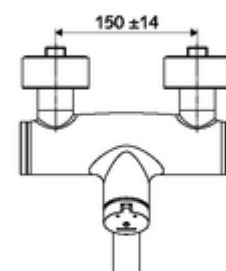

Numărul de articol: 01 659 06 99

Baterie lavoar stativă VITUS VW-SC-M apă amestecată

Declanșare manuală cu proces de închidere automată. Setarea simplă a timpului de funcționare.

Conținutul ambalajului

- baterie de lavoar cu autoînchidere și montaj aparent
 - buton cu autoînchidere SC-M
 - Valvă pentru realizarea dezinfectiei termice manuale (conform DVGW articol W 551)
 - Cartuș cu temporizare SC II cu limitare apă fierbinte
 - 2 clapete de sens RV (EN 1717: EB)
 - evacuare pivotantă (blocabilă) cu regulator de jet
- 2 racorduri S și rozete (reglabile pe adâncime)

Date tehnice

- Timp operare: 2 - 15 s reglabil (7 s Setare fabrică)
- Debit: max. 5 l/min independent de presiune
- Presiune de curgere: 1,0 - 5,0 bar
- temperatură de operare max: 70 °C (80 °C pentru dezinfectie termică)
- Material: evacuare alamă conform cu Ordonanța privind apa potabilă; carcasă alamă conform cu Ordonanța privind apa potabilă
- Finisaj: crom
- Țeavă de scurgere: 270 mm
- racord: 2x DN 15 G 1/2 AG
- Certificate: PA-IX 38237/IO, Belgaqua
- Clasa de zgomot: I
- Clasă debit: O

Caracteristici

- Masă: 4,82 kg/bucată
- Unități pachet: 1

Accesorii recomandate

Racord excentric cu robinet service	Articolul nr.: 23 775 00 99	
Ventil lavoar OPEN	Articolul nr.: 02 002 06 99	sau
Ventil lavoar PUSH OPEN	Articolul nr.: 02 000 06 99	sau