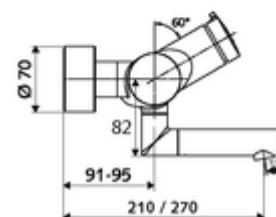

Numărul de articol: 01 659 06 99

Baterie lavoar stativă VITUS VW-SC-M apă amestecată

Declanșare manuală cu proces de închidere automată. Setarea simplă a timpului de funcționare.

Conținutul ambalajului

- baterie de lavoar cu autoînchidere și montaj aparent
 - buton cu autoînchidere SC-M
 - Valvă pentru realizarea dezinfectiei termice manuale (conform DVGW articol W 551)
 - Cartuș cu temporizare SC II cu limitare apă fierbinte
 - 2 clapete de sens RV (EN 1717: EB)
 - evacuare pivotantă (blocabilă) cu regulator de jet
- 2 racorduri S și rozete (reglabile pe adâncime)

Date tehnice

- Timp operare: 2 - 15 s reglabil (7 s Setare fabrică)
- Debit: max. 5 l/min independent de presiune
- Presiune de curgere: 1,0 - 5,0 bar
- temperatură de operare max: 70 °C (80 °C pentru dezinfectie termică)
- Material: evacuare alamă conform cu Ordonanța privind apa potabilă; carcasă alamă conform cu Ordonanța privind apa potabilă
- Finisaj: crom
- Țeavă de scurgere: 270 mm
- racord: 2x DN 15 G 1/2 AG
- Certificate: PA-IX 38237/IO, Belgaqua
- Clasa de zgomot: I
- Clasă debit: O

Caracteristici

- Masă: 4,82 kg/bucată
- Unități pachet: 1

Accesorii recomandate

Racord excentric cu robinet service	Articolul nr.: 23 775 00 99	
Ventil lavoar OPEN	Articolul nr.: 02 002 06 99	sau
Ventil lavoar PUSH OPEN	Articolul nr.: 02 000 06 99	sau