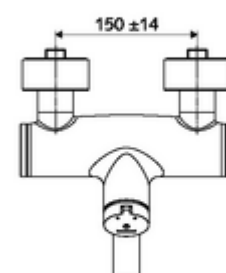

Numărul de articol: 01 659 06 99

Baterie lavoar stativă VITUS VW-SC-M apă amestecată

Declanșare manuală cu proces de închidere automată. Setarea simplă a timpului de funcționare.

Conținutul ambalajului

- baterie de lavoar cu autoînchidere și montaj aparent
 - buton cu autoînchidere SC-M
 - Valvă pentru realizarea dezinfectiei termice manuale (conform DVGW articol W 551)
 - Cartuș cu temporizare SC II cu limitare apă fierbinte
 - 2 clapete de sens RV (EN 1717: EB)
 - evacuare pivotantă (blocabilă) cu regulator de jet
- 2 racorduri S și rozete (reglabile pe adâncime)

Date tehnice

- Timp operare: 2 - 15 s reglabil (7 s Setare fabrică)
- Debit: max. 5 l/min independent de presiune
- Presiune de curgere: 1,0 - 5,0 bar
- temperatură de operare max: 70 °C (80 °C pentru dezinfectie termică)
- Material: evacuare alamă conform cu Ordonanța privind apa potabilă; carcasă alamă conform cu Ordonanța privind apa potabilă
- Finisaj: crom
- Țeavă de scurgere: 270 mm
- racord: 2x DN 15 G 1/2 AG
- Certificate: PA-IX 38237/IO, Belgaqua
- Clasa de zgomot: I
- Clasă debit: O

Caracteristici

- Masă: 4,82 kg/bucată
- Unități pachet: 1

Accesorii recomandate

Racord excentric cu robinet service	Articolul nr.: 23 775 00 99	
Ventil lavoar OPEN	Articolul nr.: 02 002 06 99	sau
Ventil lavoar PUSH OPEN	Articolul nr.: 02 000 06 99	sau