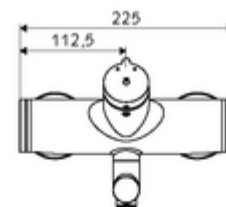

Date tehnice

- Timp operare: 2 - 15 s reglabil (7 s Setare fabrică)
- Debit: max. 5 l/min independent de presiune
- Presiune de curgere: 1,0 - 5,0 bar
- temperatură de operare max: 70 °C (80 °C pentru dezinfectie termică)
- Material: evacuare alamă conform cu Ordonanța privind apa potabilă; carcasă alamă conform cu Ordonanța privind apa potabilă
- Finisaj: crom
- Țeavă de scurgere: 270 mm
- racord: 2x DN 15 G 1/2 AG
- Certificate: PA-IX 38237/IO, Belgaqua
- Clasa de zgomot: I
- Clasă debit: O

Caracteristici

- Masă: 4,82 kg/bucată
- Unități pachet: 1

Accesorii recomandate

Racord excentric cu robinet service	Articolul nr.: 23 775 00 99	
Ventil lavoar OPEN	Articolul nr.: 02 002 06 99	sau
Ventil lavoar PUSH OPEN	Articolul nr.: 02 000 06 99	sau