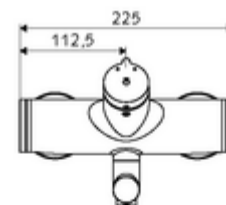

Date tehnice

- Timp operare: 2 - 15 s reglabil (7 s Setare fabrică)
- Debit: max. 5 l/min independent de presiune
- Presiune de curgere: 1,0 - 5,0 bar
- temperatură de operare max: 70 °C (80 °C pentru dezinfecție termică)
- Material: evacuare alamă conform cu Ordonanța privind apa potabilă; carcasă alamă conform cu Ordonanța privind apa potabilă
- Finisaj: crom
- Țeavă de scurgere: 270 mm
- racord: 2x DN 15 G 1/2 AG
- Certificate: PA-IX 38237/IO, Belgaqua
- Clasa de zgomot: I
- Clasă debit: O

Caracteristici

- Masă: 4,82 kg/bucată
- Unități pachet: 1

Accesorii recomandate

Racord excentric cu robinet service

Articolul nr.: 23 775 00 99