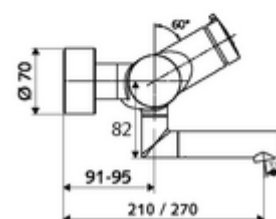

Numărul de articol: 01 659 06 99

Baterie lavoar stativă VITUS VW-SC-M apă amestecată

Declanșare manuală cu proces de închidere automată. Setarea simplă a timpului de funcționare.

Conținutul ambalajului

- baterie de lavoar cu autoînchidere și montaj aparent
 - buton cu autoînchidere SC-M
 - Valvă pentru realizarea dezinfectiei termice manuale (conform DVGW articol W 551)
 - Cartuș cu temporizare SC II cu limitare apă fierbinte
 - 2 clapete de sens RV (EN 1717: EB)
 - evacuare pivotantă (blocabilă) cu regulator de jet
- 2 racorduri S și rozete (reglabile pe adâncime)

Date tehnice

- Timp operare: 2 - 15 s reglabil (7 s Setare fabrică)
- Debit: max. 5 l/min independent de presiune
- Presiune de curgere: 1,0 - 5,0 bar
- temperatură de operare max: 70 °C (80 °C pentru dezinfectie termică)
- Material: evacuare alamă conform cu Ordonanța privind apa potabilă; carcasă alamă conform cu Ordonanța privind apa potabilă
- Finisaj: crom
- Țeavă de scurgere: 270 mm
- racord: 2x DN 15 G 1/2 AG
- Certificate: PA-IX 38237/IO, Belgaqua
- Clasa de zgomot: I
- Clasă debit: O

Caracteristici

- Masă: 4,82 kg/bucată
- Unități pachet: 1

Accesorii recomandate

Racord excentric cu robinet service	Articolul nr.: 23 775 00 99	
Ventil lavoar OPEN	Articolul nr.: 02 002 06 99	sau
Ventil lavoar PUSH OPEN	Articolul nr.: 02 000 06 99	sau