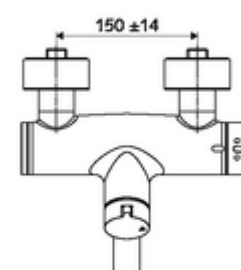

Numărul de articol: 01 660 06 99

Baterie lavoar stativă VITUS VW-Auf/Zu-T apă amestecată, ThermoProtect termostat

Acționare manuală deschis/închis.

Conținutul ambalajului

- baterie de lavoar deschis/închis cu montaj aparent
 - buton de acționare deschis/închis
 - ThermoProtect termostat conform EN 1111, blocator de temperatură deblocabil /blocabil la 38 °C, protecție antiopărire la defectarea alimentării cu apă rece
 - Valvă pentru realizarea dezinfecției termice manuale (conform DVGW articol W 551)
 - Cartuș ceramic deschis/închis
 - 2 clapete de sens RV (EN 1717: EB)
 - evacuare pivotantă (blocabilă) cu regulator de jet
- 2 racorduri S și rozete (reglabile pe adâncime)

Date tehnice

- Debit: max. 5 l/min independent de presiune
- Presiune de curgere: 1,0 - 5,0 bar
- temperatură de operare max: 70 °C (80 °C pentru dezinfecție termică)
- Material: evacuare alamă conform cu Ordonanța privind apa potabilă; carcasă alamă conform cu Ordonanța privind apa potabilă
- Finisaj: crom
- Țeavă de scurgere: 270 mm
- racord: 2x DN 15 G 1/2 AG
- Certificate: PA-IX 38236/IO, Belgaqua
- Clasa de zgomot: I
- Clasă debit: O

Caracteristici

- Masă: 5,26 kg/bucată
- Unități pachet: 1

Accesorii recomandate

Racord excentric cu robinet service

Articolul nr.: 23 775 00 99