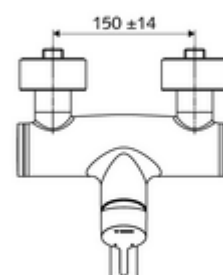

Numărul de articol: 01 661 06 99

Baterie lavoar stativă VITUS VW-EH-M apă amestecată

Acționare manuală cu monocomandă.

Conținutul ambalajului

- baterie de lavoar monocomandă, cu montaj aparent
 - mâner de acționare din alamă
 - Valvă pentru realizarea dezinfecției termice manuale (conform DVGW articol W 551)
 - Cartuș ceramic monocomandă cu limitare apă fierbinte și debit
 - 2 clapete de sens RV (EN 1717: EB)
 - evacuare pivotantă (blocabilă) cu regulator de jet
- 2 racorduri S și rozete (reglabile pe adâncime)

Date tehnice

- Debit: max. 5 l/min independent de presiune
- Presiune de curgere: 1,0 - 5,0 bar
- Presiune de repaus max.: 8 bar
- temperatură de operare max: 70 °C (80 °C pentru dezinfecție termică)
- Material: evacuare alamă conform cu Ordonanța privind apa potabilă; carcasă alamă conform cu Ordonanța privind apa potabilă
- Finisaj: crom
- Țeavă de scurgere: 270 mm
- racord: 2x DN 15 G 1/2 AG
- Certificate: PA-IX 38238/IO, Belgaqua
- Clasa de zgomot: I
- Clasă debit: O

Caracteristici

- Masă: 4,98 kg/bucată
- Unități pachet: 1

Accesorii recomandate

Racord excentric cu robinet service	Articolul nr.: 23 775 00 99	
Ventil lavoar OPEN	Articolul nr.: 02 002 06 99	sau
Ventil lavoar PUSH OPEN	Articolul nr.: 02 000 06 99	sau