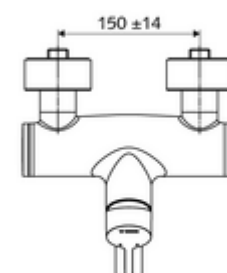

Numărul de articol: 01 661 06 99

Baterie lavoar stativă VITUS VW-EH-M apă amestecată

Acționare manuală cu monocomandă.

Conținutul ambalajului

- baterie de lavoar monocomandă, cu montaj aparent
  - mâner de acționare din alamă
  - Valvă pentru realizarea dezinfecției termice manuale (conform DVGW articol W 551)
  - Cartuș ceramic monocomandă cu limitare apă fierbinte și debit
  - 2 clapete de sens RV (EN 1717: EB)
  - evacuare pivotantă (blocabilă) cu regulator de jet
- 2 racorduri S și rozete (reglabile pe adâncime)

Date tehnice

- Debit: max. 5 l/min independent de presiune
- Presiune de curgere: 1,0 - 5,0 bar
- Presiune de repaus max.: 8 bar
- temperatură de operare max: 70 °C (80 °C pentru dezinfecție termică)
- Material: evacuare alamă conform cu Ordonanța privind apa potabilă; carcasă alamă conform cu Ordonanța privind apa potabilă
- Finisaj: crom
- Țeavă de scurgere: 270 mm
- racord: 2x DN 15 G 1/2 AG
- Certificate: PA-IX 38238/IO, Belgaqua
- Clasa de zgomot: I
- Clasă debit: O

Caracteristici

- Masă: 4,98 kg/bucată
- Unități pachet: 1

Accesorii recomandate

Racord excentric cu robinet service	Articolul nr.: 23 775 00 99	
Ventil lavoar OPEN	Articolul nr.: 02 002 06 99	sau
Ventil lavoar PUSH OPEN	Articolul nr.: 02 000 06 99	sau