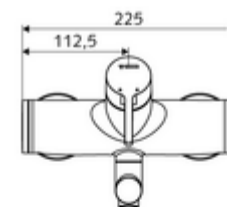

Numărul de articol: 01 661 06 99

Baterie lavoar stativă VITUS VW-EH-M apă amestecată

Acționare manuală cu monocomandă.

Conținutul ambalajului

- baterie de lavoar monocomandă, cu montaj aparent
  - mâner de acționare din alamă
  - Valvă pentru realizarea dezinfecției termice manuale (conform DVGW articol W 551)
  - Cartuș ceramic monocomandă cu limitare apă fierbinte și debit
  - 2 clapete de sens RV (EN 1717: EB)
  - evacuare pivotantă (blocabilă) cu regulator de jet
- 2 racorduri S și rozete (reglabile pe adâncime)

Date tehnice

- Debit: max. 5 l/min independent de presiune
- Presiune de curgere: 1,0 - 5,0 bar
- Presiune de repaus max.: 8 bar
- temperatură de operare max: 70 °C (80 °C pentru dezinfecție termică)
- Material: evacuare alamă conform cu Ordonanța privind apa potabilă; carcasă alamă conform cu Ordonanța privind apa potabilă
- Finisaj: crom
- Țeavă de scurgere: 270 mm
- racord: 2x DN 15 G 1/2 AG
- Certificate: PA-IX 38238/IO, Belgaqua
- Clasa de zgomot: I
- Clasă debit: O

Caracteristici

- Masă: 4,98 kg/bucată
- Unități pachet: 1

Accesorii recomandate

Racord excentric cu robinet service	Articolul nr.: 23 775 00 99	
Ventil lavoar OPEN	Articolul nr.: 02 002 06 99	sau
Ventil lavoar PUSH OPEN	Articolul nr.: 02 000 06 99	sau