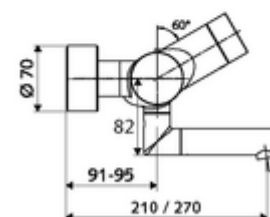

Caracteristici

- Masă: 5,35 kg/bucată
- Unități pachet: 1

Accesorii recomandate

Racord excentric cu robinet service	Articolul nr.: 23 775 00 99
<u>Pentru interconectare cu sistem de gestionare a apei SWS</u>	
SWS Server	Articolul nr.: 00 500 00 99
SWS Bus-Extender Funk VITUS BE-FV	Articolul nr.: 00 507 00 99
<u>Pentru parametrizare cu Single Control SSC</u>	
SSC Bluetooth®-Modul	Articolul nr.: 00 916 00 99
<u>Pentru montaj la armătura cu Single Control SSC</u>	
SSC Bluetooth®-Modul VITUS	Articolul nr.: 00 917 00 99