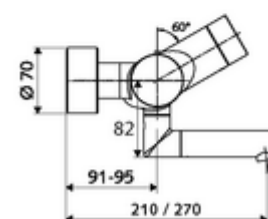

Date tehnice

- Programare parametri cu SWS,SSC
  - forță de acționare (ușoară/ medie/ puternică)
  - programare manuală (oprită / pornită)
  - timp de funcționare max. (1 - 950 s)
  - spălare de igienizare (oprit / 1 - 1000 sec., la fiecare 1 - 250 h după ultima spălare / la fiecare 1 - 250 h)
  - timp de blocare acționare (oprit / 1 - 255 sec., timeout 1 - 2000 min)
- Programare parametri manuală
  - timp de funcționare max. (4 - 120 sec. 10 trepte de program)
  - spălare de igienizare (oprit / 20 sec., la fiecare 24 h)
- Debit: max. 5 l/min independent de presiune
- Presiune de curgere: 1,0 - 5,0 bar
- Presiune de repaus max.: 8 bar
- temperatură de operare max: 70 °C (80 °C pentru dezinfecție termică)
- Material: evacuare alamă conform cu Ordonanța privind apa potabilă; carcasă alamă conform cu Ordonanța privind apa potabilă
- Finisaj: crom
- Țeavă de scurgere: 270 mm
- racord: 2x DN 15 G 1/2 AG
- Certificate: PA-IX 28575/IO, Belgaqua
- Clasa de zgomot: I
- Clasă debit: O

Caracteristici

- Masă: 5,35 kg/bucată
- Unități pachet: 1