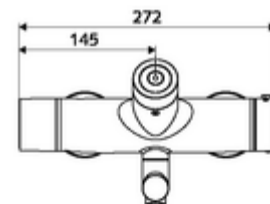

Caracteristici

- Masă: 5,35 kg/bucată
- Unități pachet: 1

Accesorii recomandate

Racord excentric cu robinet service	Articolul nr.: 23 775 00 99
<u>Pentru interconectare cu sistem de gestionare a apei SWS</u>	
SWS Server	Articolul nr.: 00 500 00 99
SWS Bus-Extender Funk VITUS BE-FV	Articolul nr.: 00 507 00 99
<u>Pentru parametrizare cu Single Control SSC</u>	
SSC Bluetooth®-Modul	Articolul nr.: 00 916 00 99
<u>Pentru montaj la armătura cu Single Control SSC</u>	
SSC Bluetooth®-Modul VITUS	Articolul nr.: 00 917 00 99