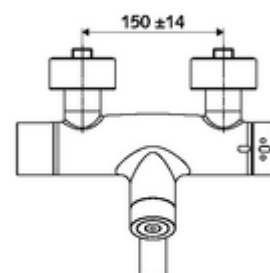

Conținutul ambalajului

- baterie lavoar electronică, cu autoînchidere și montaj aparent
 - ThermoProtect termostat conform EN 1111, blocator de temperatură deblocabil /blocabil la 38 °C, protecție antiopărire la defectarea alimentării cu apă rece
 - sistem electronic tactil CVD, programabil, cu protecție la apa stropită și pulverizată IP65
 - Valvă (mecanică) pentru dezinfecție termică (conform fișei de lucru DVGW W 551)
 - Ventil electromagnetic cu filtru 6 V
 - 2 clapete de sens RV (EN 1717: EB)
 - evacuare pivotantă (blocabilă) cu regulator de jet
 - compartiment baterii 6 V (integrat)
- 2 racorduri S și rozete (reglabile pe adâncime)

Caracteristici

- Masă: 5,35 kg/bucată
- Unități pachet: 1

Accesorii recomandate

Racord excentric cu robinet service	Articolul nr.: 23 775 00 99
<u>Pentru interconectare cu sistem de gestionare a apei SWS</u>	
SWS Server	Articolul nr.: 00 500 00 99
SWS Bus-Extender Funk VITUS BE-FV	Articolul nr.: 00 507 00 99
<u>Pentru parametrizare cu Single Control SSC</u>	
SSC Bluetooth®-Modul	Articolul nr.: 00 916 00 99
<u>Pentru montaj la armătura cu Single Control SSC</u>	
SSC Bluetooth®-Modul VITUS	Articolul nr.: 00 917 00 99