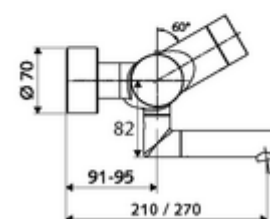

Date tehnice

- Programare parametri cu SWS,SSC
  - forță de acționare (ușoară/ medie/ puternică)
  - programare manuală (oprită / pornită)
  - timp de funcționare max. (1 - 950 s)
  - spălare de igienizare (oprit / 1 - 1000 sec., la fiecare 1 - 250 h după ultima spălare / la fiecare 1 - 250 h)
  - timp de blocare acționare (oprit / 1 - 255 sec., timeout 1 - 2000 min)
- Programare parametri manuală
  - timp de funcționare max. (4 - 120 sec. 10 trepte de program)
  - spălare de igienizare (oprit / 20 sec., la fiecare 24 h)
- Debit: max. 5 l/min independent de presiune
- Presiune de curgere: 1,0 - 5,0 bar
- Presiune de repaus max.: 8 bar
- temperatură de operare max: 70 °C (80 °C pentru dezinfecție termică)
- Material: evacuare alamă conform cu Ordonanța privind apa potabilă; carcasă alamă conform cu Ordonanța privind apa potabilă
- Finisaj: crom
- Țeavă de scurgere: 270 mm
- racord: 2x DN 15 G 1/2 AG
- Certificate: PA-IX 28575/IO, Belgaqua
- Clasa de zgomot: I
- Clasă debit: O

Caracteristici

- Masă: 5,35 kg/bucată
- Unități pachet: 1