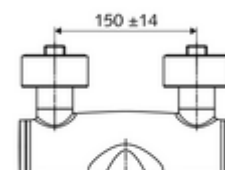

Numărul de articol: 01 664 06 99

Baterie lavoar stativă VITUS VW-AH-M apă amestecată

Acționare manuală deschis/rece/cald cu mâner clinic.

Conținutul ambalajului

- baterie de lavoar /rece/cald cu montaj aparent
 - mâner clinic cu braț ergonomic 153 mm
 - Valvă pentru realizarea dezinfecției termice manuale (conform DVGW articol W 551)
 - Cartuș ceramic deschis/închis/cald cu limitare apă fierbinte
 - 2 clapete de sens RV (EN 1717: EB)
 - evacuare pivotantă (blocabilă) cu regulator de jet Care
- 2 racorduri S și rozete (reglabile pe adâncime)

Date tehnice

- curgere: 7,5 - 9,0 l/min
- Presiune de curgere: 1,0 - 5,0 bar
- temperatură de operare max: 70 °C (80 °C pentru dezinfecție termică)
- Material: evacuare alamă conform cu Ordonanța privind apa potabilă; Acționare alamă; carcasă alamă conform cu Ordonanța privind apa potabilă
- Finisaj: crom
- Țeavă de scurgere: 270 mm
- racord: 2x DN 15 G 1/2 AG
- Certificate: PA-IX 38239/IO, Belgaqua
- Clasa de zgomot: I
- Clasă debit: O

Caracteristici

- Masă: 5,05 kg/bucată
- Unități pachet: 1

Accesorii recomandate

Racord excentric cu robinet service	Articolul nr.: 23 775 00 99	
Ventil lavoar OPEN	Articolul nr.: 02 002 06 99	sau
Ventil lavoar PUSH OPEN	Articolul nr.: 02 000 06 99	sau