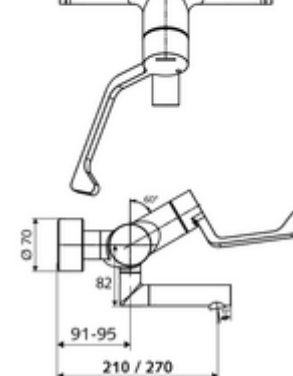

Numărul de articol: 01 664 06 99

Baterie lavoar stativă VITUS VW-AH-M apă amestecată

Acționare manuală deschis/rece/cald cu mâner clinic.

Conținutul ambalajului

- baterie de lavoar /rece/cald cu montaj aparent
 - mâner clinic cu braț ergonomic 153 mm
 - Valvă pentru realizarea dezinfecției termice manuale (conform DVGW articol W 551)
 - Cartuș ceramic deschis/închis/cald cu limitare apă fierbinte
 - 2 clapete de sens RV (EN 1717: EB)
 - evacuare pivotantă (blocabilă) cu regulator de jet Care
- 2 racorduri S și rozete (reglabile pe adâncime)

Date tehnice

- curgere: 7,5 - 9,0 l/min
- Presiune de curgere: 1,0 - 5,0 bar
- temperatură de operare max: 70 °C (80 °C pentru dezinfecție termică)
- Material: evacuare alamă conform cu Ordonanța privind apa potabilă; Acționare alamă; carcasă alamă conform cu Ordonanța privind apa potabilă
- Finisaj: crom
- Țeavă de scurgere: 270 mm
- racord: 2x DN 15 G 1/2 AG
- Certificate: PA-IX 38239/IO, Belgaqua
- Clasa de zgomot: I
- Clasă debit: O

Caracteristici

- Masă: 5,05 kg/bucată
- Unități pachet: 1

Accesorii recomandate

Racord excentric cu robinet service	Articolul nr.: 23 775 00 99	
Ventil lavoar OPEN	Articolul nr.: 02 002 06 99	sau
Ventil lavoar PUSH OPEN	Articolul nr.: 02 000 06 99	sau