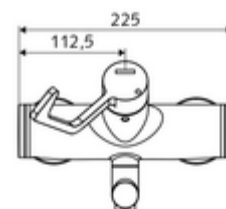

Numărul de articol: 01 664 06 99

Baterie lavoar stativă VITUS VW-AH-M apă amestecată

Acționare manuală deschis/rece/cald cu mâner clinic.

Conținutul ambalajului

- baterie de lavoar /rece/cald cu montaj aparent
 - mâner clinic cu braț ergonomic 153 mm
 - Valvă pentru realizarea dezinfecției termice manuale (conform DVGW articol W 551)
 - Cartuș ceramic deschis/închis/cald cu limitare apă fierbinte
 - 2 clapete de sens RV (EN 1717: EB)
 - evacuare pivotantă (blocabilă) cu regulator de jet Care
- 2 racorduri S și rozete (reglabile pe adâncime)

Date tehnice

- curgere: 7,5 - 9,0 l/min
- Presiune de curgere: 1,0 - 5,0 bar
- temperatură de operare max: 70 °C (80 °C pentru dezinfecție termică)
- Material: evacuare alamă conform cu Ordonanța privind apa potabilă; Acționare alamă; carcasă alamă conform cu Ordonanța privind apa potabilă
- Finisaj: crom
- Țeavă de scurgere: 270 mm
- racord: 2x DN 15 G 1/2 AG
- Certificate: PA-IX 38239/IO, Belgaqua
- Clasa de zgomot: I
- Clasă debit: O

Caracteristici

- Masă: 5,05 kg/bucată
- Unități pachet: 1

Accesorii recomandate

Racord excentric cu robinet service	Articolul nr.: 23 775 00 99	
Ventil lavoar OPEN	Articolul nr.: 02 002 06 99	sau
Ventil lavoar PUSH OPEN	Articolul nr.: 02 000 06 99	sau