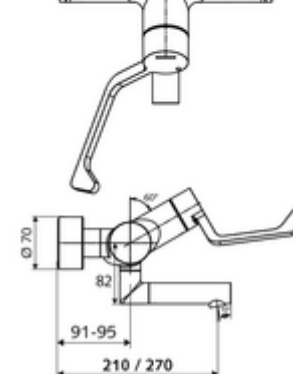

Numărul de articol: 01 664 06 99

Baterie lavoar stativă VITUS VW-AH-M apă amestecată

Acționare manuală deschis/rece/cald cu mâner clinic.

Conținutul ambalajului

- baterie de lavoar /rece/cald cu montaj aparent
 - mâner clinic cu braț ergonomic 153 mm
 - Valvă pentru realizarea dezinfecției termice manuale (conform DVGW articol W 551)
 - Cartuș ceramic deschis/închis/cald cu limitare apă fierbinte
 - 2 clapete de sens RV (EN 1717: EB)
 - evacuare pivotantă (blocabilă) cu regulator de jet Care
- 2 racorduri S și rozete (reglabile pe adâncime)

Date tehnice

- curgere: 7,5 - 9,0 l/min
- Presiune de curgere: 1,0 - 5,0 bar
- temperatură de operare max: 70 °C (80 °C pentru dezinfecție termică)
- Material: evacuare alamă conform cu Ordonanța privind apa potabilă; Acționare alamă; carcasă alamă conform cu Ordonanța privind apa potabilă
- Finisaj: crom
- Țeavă de scurgere: 270 mm
- racord: 2x DN 15 G 1/2 AG
- Certificate: PA-IX 38239/IO, Belgaqua
- Clasa de zgomot: I
- Clasă debit: O

Caracteristici

- Masă: 5,05 kg/bucată
- Unități pachet: 1

Accesorii recomandate

Racord excentric cu robinet service	Articolul nr.: 23 775 00 99	
Ventil lavoar OPEN	Articolul nr.: 02 002 06 99	sau
Ventil lavoar PUSH OPEN	Articolul nr.: 02 000 06 99	sau