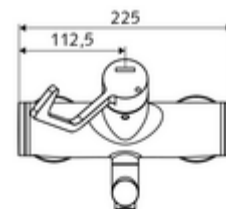

Numărul de articol: 01 664 06 99

Baterie lavoar stativă VITUS VW-AH-M apă amestecată

Acționare manuală deschis/rece/cald cu mâner clinic.

Conținutul ambalajului

- baterie de lavoar /rece/cald cu montaj aparent
 - mâner clinic cu braț ergonomic 153 mm
 - Valvă pentru realizarea dezinfecției termice manuale (conform DVGW articol W 551)
 - Cartuș ceramic deschis/închis/cald cu limitare apă fierbinte
 - 2 clapete de sens RV (EN 1717: EB)
 - evacuare pivotantă (blocabilă) cu regulator de jet Care
- 2 racorduri S și rozete (reglabile pe adâncime)

Date tehnice

- curgere: 7,5 - 9,0 l/min
- Presiune de curgere: 1,0 - 5,0 bar
- temperatură de operare max: 70 °C (80 °C pentru dezinfecție termică)
- Material: evacuare alamă conform cu Ordonanța privind apa potabilă; Acționare alamă; carcasă alamă conform cu Ordonanța privind apa potabilă
- Finisaj: crom
- Țeavă de scurgere: 270 mm
- racord: 2x DN 15 G 1/2 AG
- Certificate: PA-IX 38239/IO, Belgaqua
- Clasa de zgomot: I
- Clasă debit: O

Caracteristici

- Masă: 5,05 kg/bucată
- Unități pachet: 1

Accesorii recomandate

Racord excentric cu robinet service	Articolul nr.: 23 775 00 99	
Ventil lavoar OPEN	Articolul nr.: 02 002 06 99	sau
Ventil lavoar PUSH OPEN	Articolul nr.: 02 000 06 99	sau