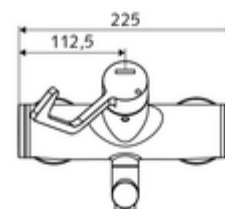

Numărul de articol: 01 664 06 99

Baterie lavoar stativă VITUS VW-AH-M apă amestecată

Acționare manuală deschis/rece/cald cu mâner clinic.

Conținutul ambalajului

- baterie de lavoar /rece/cald cu montaj aparent
 - mâner clinic cu braț ergonomic 153 mm
 - Valvă pentru realizarea dezinfecției termice manuale (conform DVGW articol W 551)
 - Cartuș ceramic deschis/închis/cald cu limitare apă fierbinte
 - 2 clapete de sens RV (EN 1717: EB)
 - evacuare pivotantă (blocabilă) cu regulator de jet Care
- 2 racorduri S și rozete (reglabile pe adâncime)

Date tehnice

- curgere: 7,5 - 9,0 l/min
- Presiune de curgere: 1,0 - 5,0 bar
- temperatură de operare max: 70 °C (80 °C pentru dezinfecție termică)
- Material: evacuare alamă conform cu Ordonanța privind apa potabilă; Acționare alamă; carcasă alamă conform cu Ordonanța privind apa potabilă
- Finisaj: crom
- Țeavă de scurgere: 270 mm
- racord: 2x DN 15 G 1/2 AG
- Certificate: PA-IX 38239/IO, Belgaqua
- Clasa de zgomot: I
- Clasă debit: O

Caracteristici

- Masă: 5,05 kg/bucată
- Unități pachet: 1

Accesorii recomandate

Racord excentric cu robinet service	Articolul nr.: 23 775 00 99	
Ventil lavoar OPEN	Articolul nr.: 02 002 06 99	sau
Ventil lavoar PUSH OPEN	Articolul nr.: 02 000 06 99	sau