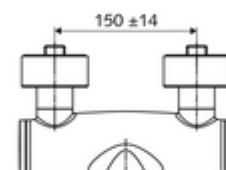

Numărul de articol: 01 664 06 99

Baterie lavoar stativă VITUS VW-AH-M apă amestecată

Acționare manuală deschis/rece/cald cu mâner clinic.

Conținutul ambalajului

- baterie de lavoar /rece/cald cu montaj aparent
 - mâner clinic cu braț ergonomic 153 mm
 - Valvă pentru realizarea dezinfecției termice manuale (conform DVGW articol W 551)
 - Cartuș ceramic deschis/închis/cald cu limitare apă fierbinte
 - 2 clapete de sens RV (EN 1717: EB)
 - evacuare pivotantă (blocabilă) cu regulator de jet Care
- 2 racorduri S și rozete (reglabile pe adâncime)

Date tehnice

- curgere: 7,5 - 9,0 l/min
- Presiune de curgere: 1,0 - 5,0 bar
- temperatură de operare max: 70 °C (80 °C pentru dezinfecție termică)
- Material: evacuare alamă conform cu Ordonanța privind apa potabilă; Acționare alamă; carcasă alamă conform cu Ordonanța privind apa potabilă
- Finisaj: crom
- Țeavă de scurgere: 270 mm
- racord: 2x DN 15 G 1/2 AG
- Certificate: PA-IX 38239/IO, Belgaqua
- Clasa de zgomot: I
- Clasă debit: O

Caracteristici

- Masă: 5,05 kg/bucată
- Unități pachet: 1

Accesorii recomandate

Racord excentric cu robinet service	Articolul nr.: 23 775 00 99	
Ventil lavoar OPEN	Articolul nr.: 02 002 06 99	sau
Ventil lavoar PUSH OPEN	Articolul nr.: 02 000 06 99	sau