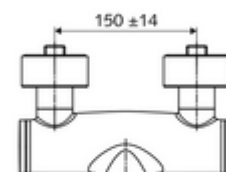

Numărul de articol: 01 664 06 99

Baterie lavoar stativă VITUS VW-AH-M apă amestecată

Acționare manuală deschis/rece/cald cu mâner clinic.

Conținutul ambalajului

- baterie de lavoar /rece/cald cu montaj aparent
 - mâner clinic cu braț ergonomic 153 mm
 - Valvă pentru realizarea dezinfecției termice manuale (conform DVGW articol W 551)
 - Cartuș ceramic deschis/închis/cald cu limitare apă fierbinte
 - 2 clapete de sens RV (EN 1717: EB)
 - evacuare pivotantă (blocabilă) cu regulator de jet Care
- 2 racorduri S și rozete (reglabile pe adâncime)

Date tehnice

- curgere: 7,5 - 9,0 l/min
- Presiune de curgere: 1,0 - 5,0 bar
- temperatură de operare max: 70 °C (80 °C pentru dezinfecție termică)
- Material: evacuare alamă conform cu Ordonanța privind apa potabilă; Acționare alamă; carcasă alamă conform cu Ordonanța privind apa potabilă
- Finisaj: crom
- Țeavă de scurgere: 270 mm
- racord: 2x DN 15 G 1/2 AG
- Certificate: PA-IX 38239/IO, Belgaqua
- Clasa de zgomot: I
- Clasă debit: O

Caracteristici

- Masă: 5,05 kg/bucată
- Unități pachet: 1

Accesorii recomandate

Racord excentric cu robinet service	Articolul nr.: 23 775 00 99	
Ventil lavoar OPEN	Articolul nr.: 02 002 06 99	sau
Ventil lavoar PUSH OPEN	Articolul nr.: 02 000 06 99	sau