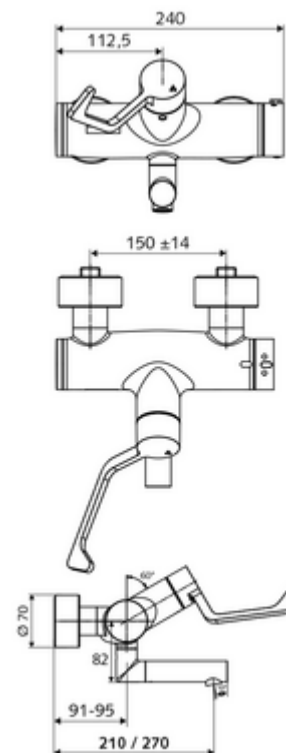

Numărul de articol: 01 665 06 99

Baterie lavoar stativă VITUS VW-AH-T apă amestecată, ThermoProtect termostat

Acționare manuală deschis/închis cu mâner clinic.

Conținutul ambalajului

- baterie de lavoar deschis/închis cu montaj aparent
 - mâner clinic cu braț ergonomic 153 mm
 - ThermoProtect termostat conform EN 1111, blocator de temperatură deblocabil /blocabil la 38 °C, protecție antiopărire la defectarea alimentării cu apă rece
 - Valvă pentru realizarea dezinfecției termice manuale (conform DVGW articol W 551)
 - Cartuș ceramic deschis/închis
 - 2 clapete de sens RV (EN 1717: EB)
 - evacuare pivotantă (blocabilă) cu regulator de jet Care
- 2 racorduri S și rozete (reglabile pe adâncime)

Date tehnice

- curgere: 7,5 - 9,0 l/min
- Presiune de curgere: 1,0 - 5,0 bar
- temperatură de operare max: 70 °C (80 °C pentru dezinfecție termică)
- Material: evacuare alamă conform cu Ordonanța privind apa potabilă; Acționare alamă; carcasă alamă conform cu Ordonanța privind apa potabilă
- Finisaj: crom
- Țeavă de scurgere: 270 mm
- racord: 2x DN 15 G 1/2 AG
- Certificate: PA-IX 38236/IO, Belgaqua
- Clasa de zgomot: I
- Clasă debit: O

Caracteristici

- Masă: 5,37 kg/bucată
- Unități pachet: 1

Accesorii recomandate

Racord excentric cu robinet service	Articolul nr.: 23 775 00 99	
Ventil lavoar OPEN	Articolul nr.: 02 002 06 99	sau
Ventil lavoar PUSH OPEN	Articolul nr.: 02 000 06 99	sau