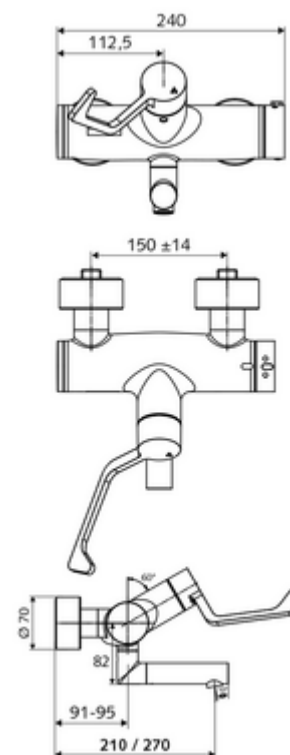

Numărul de articol: 01 665 06 99

Baterie lavoar stativă VITUS VW-AH-T apă amestecată, ThermoProtect termostat

Acționare manuală deschis/închis cu mâner clinic.

Conținutul ambalajului

- baterie de lavoar deschis/închis cu montaj aparent
 - mâner clinic cu braț ergonomic 153 mm
 - ThermoProtect termostat conform EN 1111, blocator de temperatură deblocabil /blocabil la 38 °C, protecție antiopărire la defectarea alimentării cu apă rece
 - Valvă pentru realizarea dezinfecției termice manuale (conform DVGW articol W 551)
 - Cartuș ceramic deschis/închis
 - 2 clapete de sens RV (EN 1717: EB)
 - evacuare pivotantă (blocabilă) cu regulator de jet Care
- 2 racorduri S și rozete (reglabile pe adâncime)

Date tehnice

- curgere: 7,5 - 9,0 l/min
- Presiune de curgere: 1,0 - 5,0 bar
- temperatură de operare max: 70 °C (80 °C pentru dezinfecție termică)
- Material: evacuare alamă conform cu Ordonanța privind apa potabilă; Acționare alamă; carcasă alamă conform cu Ordonanța privind apa potabilă
- Finisaj: crom
- Țeavă de scurgere: 270 mm
- racord: 2x DN 15 G 1/2 AG
- Certificate: PA-IX 38236/IO, Belgaqua
- Clasa de zgomot: I
- Clasă debit: O

Caracteristici

- Masă: 5,37 kg/bucată
- Unități pachet: 1

Accesorii recomandate

Racord excentric cu robinet service	Articolul nr.: 23 775 00 99	
Ventil lavoar OPEN	Articolul nr.: 02 002 06 99	sau
Ventil lavoar PUSH OPEN	Articolul nr.: 02 000 06 99	sau