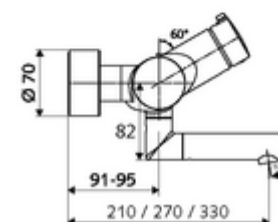

Numărul de articol: 01 692 06 99

Baterie lavoar stativă VITUS VW-Auf/Zu-T apă amestecată, ThermoProtect termostat

Acționare manuală deschis/închis.

Conținutul ambalajului

- baterie de lavoar deschis/închis cu montaj aparent
 - buton de acționare deschis/închis
 - ThermoProtect termostat conform EN 1111, blocator de temperatură deblocabil /blocabil la 38 °C, protecție antiopărire la defectarea alimentării cu apă rece
 - Valvă (mecanică) pentru dezinfecție termică (conform fișei de lucru DVGW W 551)
 - Cartuș ceramic deschis/închis
 - 2 clapete de sens RV (EN 1717: EB)
 - evacuare pivotantă (blocabilă) cu regulator de jet
- 2 racorduri S și rozete (reglabile pe adâncime)

Date tehnice

- Debit: max. 5 l/min independent de presiune
- Presiune de curgere: 1,0 - 5,0 bar
- temperatură de operare max: 70 °C (80 °C pentru dezinfecție termică)
- Material: evacuare alamă conform cu Ordonanța privind apa potabilă; carcasă alamă conform cu Ordonanța privind apa potabilă
- Finisaj: crom
- Țeavă de scurgere: 330 mm
- racord: 2x DN 15 G 1/2 AG
- Certificate: Belgaqua

Caracteristici

- Masă: 5,38 kg/bucată
- Unități pachet: 1

Accesorii recomandate

Racord excentric cu robinet service

Articolul nr.: 23 775 00 99

o înștiințare