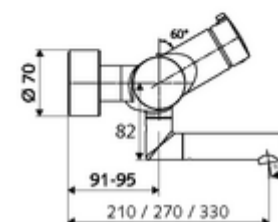

Numărul de articol: 01 692 06 99

Baterie lavoar stativă VITUS VW-Auf/Zu-T apă amestecată, ThermoProtect termostat

Acționare manuală deschis/închis.

Conținutul ambalajului

- baterie de lavoar deschis/închis cu montaj aparent
  - buton de acționare deschis/închis
  - ThermoProtect termostat conform EN 1111, blocator de temperatură deblocabil /blocabil la 38 °C, protecție antiopărire la defectarea alimentării cu apă rece
  - Valvă pentru realizarea dezinfecției termice manuale (conform DVGW articol W 551)
  - Cartuș ceramic deschis/închis
  - 2 clapete de sens RV (EN 1717: EB)
  - evacuare pivotantă (blocabilă) cu regulator de jet
- 2 racorduri S și rozete (reglabile pe adâncime)

Date tehnice

- Debit: max. 5 l/min independent de presiune
- Presiune de curgere: 1,0 - 5,0 bar
- temperatură de operare max: 70 °C (80 °C pentru dezinfecție termică)
- Material: evacuare alamă conform cu Ordonanța privind apa potabilă; carcasă alamă conform cu Ordonanța privind apa potabilă
- Finisaj: crom
- Țeavă de scurgere: 330 mm
- racord: 2x DN 15 G 1/2 AG
- Certificate: Belgaqua

Caracteristici

- Masă: 5,38 kg/bucată
- Unități pachet: 1

Accesorii recomandate

Racord excentric cu robinet service

Articolul nr.: 23 775 00 99

o înștiințare

- Articol scos din producție, disponibil în limita stocului