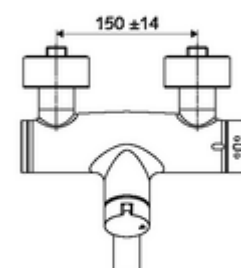

Numărul de articol: 01 692 06 99

Baterie lavoar stativă VITUS VW-Auf/Zu-T apă amestecată, ThermoProtect termostat

Acționare manuală deschis/închis.

Conținutul ambalajului

- baterie de lavoar deschis/închis cu montaj aparent
 - buton de acționare deschis/închis
 - ThermoProtect termostat conform EN 1111, blocator de temperatură deblocabil /blocabil la 38 °C, protecție antiopărire la defectarea alimentării cu apă rece
 - Valvă (mecanică) pentru dezinfecție termică (conform fișei de lucru DVGW W 551)
 - Cartuș ceramic deschis/închis
 - 2 clapete de sens RV (EN 1717: EB)
 - evacuare pivotantă (blocabilă) cu regulator de jet
- 2 racorduri S și rozete (reglabile pe adâncime)

Date tehnice

- Debit: max. 5 l/min independent de presiune
- Presiune de curgere: 1,0 - 5,0 bar
- temperatură de operare max: 70 °C (80 °C pentru dezinfecție termică)
- Material: evacuare alamă conform cu Ordonanța privind apa potabilă; carcasă alamă conform cu Ordonanța privind apa potabilă
- Finisaj: crom
- Țeavă de scurgere: 330 mm
- racord: 2x DN 15 G 1/2 AG
- Certificate: Belgaqua

Caracteristici

- Masă: 5,38 kg/bucată
- Unități pachet: 1

Accesorii recomandate

Racord excentric cu robinet service

Articolul nr.: 23 775 00 99

o înștiințare