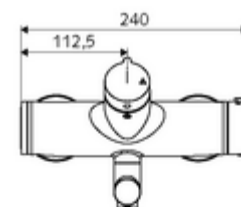

Numărul de articol: 01 692 06 99

Baterie lavoar stativă VITUS VW-Auf/Zu-T apă amestecată, ThermoProtect termostat

Acționare manuală deschis/închis.

Conținutul ambalajului

- baterie de lavoar deschis/închis cu montaj aparent
  - buton de acționare deschis/închis
  - ThermoProtect termostat conform EN 1111, blocator de temperatură deblocabil /blocabil la 38 °C, protecție antiopărire la defectarea alimentării cu apă rece
  - Valvă pentru realizarea dezinfecției termice manuale (conform DVGW articol W 551)
  - Cartuș ceramic deschis/închis
  - 2 clapete de sens RV (EN 1717: EB)
  - evacuare pivotantă (blocabilă) cu regulator de jet
- 2 racorduri S și rozete (reglabile pe adâncime)

Date tehnice

- Debit: max. 5 l/min independent de presiune
- Presiune de curgere: 1,0 - 5,0 bar
- temperatură de operare max: 70 °C (80 °C pentru dezinfecție termică)
- Material: evacuare alamă conform cu Ordonanța privind apa potabilă; carcasă alamă conform cu Ordonanța privind apa potabilă
- Finisaj: crom
- Țeavă de scurgere: 330 mm
- racord: 2x DN 15 G 1/2 AG
- Certificate: Belgaqua

Caracteristici

- Masă: 5,38 kg/bucată
- Unități pachet: 1

Accesorii recomandate

Racord excentric cu robinet service

Articolul nr.: 23 775 00 99

o înștiințare

- Articol scos din producție, disponibil în limita stocului