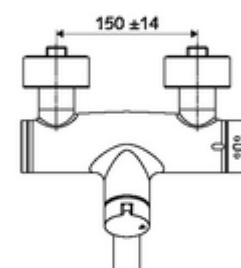

Numărul de articol: 01 692 06 99

Baterie lavoar stativă VITUS VW-Auf/Zu-T apă amestecată, ThermoProtect termostat

Acționare manuală deschis/închis.

Conținutul ambalajului

- baterie de lavoar deschis/închis cu montaj aparent
  - buton de acționare deschis/închis
  - ThermoProtect termostat conform EN 1111, blocator de temperatură deblocabil /blocabil la 38 °C, protecție antiopărire la defectarea alimentării cu apă rece
  - Valvă pentru realizarea dezinfecției termice manuale (conform DVGW articol W 551)
  - Cartuș ceramic deschis/închis
  - 2 clapete de sens RV (EN 1717: EB)
  - evacuare pivotantă (blocabilă) cu regulator de jet
- 2 racorduri S și rozete (reglabile pe adâncime)

Date tehnice

- Debit: max. 5 l/min independent de presiune
- Presiune de curgere: 1,0 - 5,0 bar
- temperatură de operare max: 70 °C (80 °C pentru dezinfecție termică)
- Material: evacuare alamă conform cu Ordonanța privind apa potabilă; carcasă alamă conform cu Ordonanța privind apa potabilă
- Finisaj: crom
- Țeavă de scurgere: 330 mm
- racord: 2x DN 15 G 1/2 AG
- Certificate: Belgaqua

Caracteristici

- Masă: 5,38 kg/bucată
- Unități pachet: 1

Accesorii recomandate

Racord excentric cu robinet service

Articolul nr.: 23 775 00 99

o înștiințare

- Articol scos din producție, disponibil în limita stocului