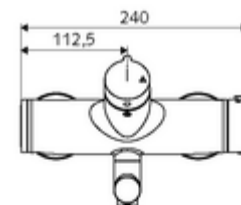

Date tehnice

- Debit: max. 5 l/min independent de presiune
- Presiune de curgere: 1,0 - 5,0 bar
- temperatură de operare max: 70 °C (80 °C pentru dezinfecție termică)
- Material: evacuare alamă conform cu Ordonanța privind apa potabilă; carcasă alamă conform cu Ordonanța privind apa potabilă
- Finisaj: crom
- Țeavă de scurgere: 330 mm
- racord: 2x DN 15 G 1/2 AG
- Certificate: Belgaqua

Caracteristici

- Masă: 5,38 kg/bucată
- Unități pachet: 1

Accesorii recomandate

Racord excentric cu robinet service

Articolul nr.: 23 775 00 99

o înștiințare