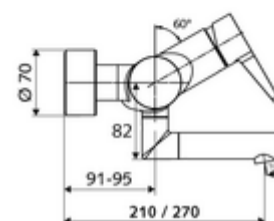

Numărul de articol: 01 693 06 99

Baterie lavoar stativă VITUS VW-EH-M apă amestecată

Acționare manuală cu monocomandă.

Conținutul ambalajului

- baterie de lavoar monocomandă, cu montaj aparent
 - mâner de acționare din alamă
 - Valvă pentru realizarea dezinfecției termice manuale (conform DVGW articol W 551)
 - Cartuș ceramic monocomandă cu limitare apă fierbinte și debit
 - 2 clapete de sens RV (EN 1717: EB)
 - evacuare pivotantă (blocabilă) cu regulator de jet
- 2 racorduri S și rozete (reglabile pe adâncime)

Date tehnice

- Debit: max. 5 l/min independent de presiune
- Presiune de curgere: 1,0 - 5,0 bar
- Presiune de repaus max.: 8 bar
- temperatură de operare max: 70 °C (80 °C pentru dezinfecție termică)
- Material: evacuare alamă conform cu Ordonanța privind apa potabilă; carcasă alamă conform cu Ordonanța privind apa potabilă
- Finisaj: crom
- Țeavă de scurgere: 330 mm
- racord: 2x DN 15 G 1/2 AG
- Certificate: Belgaqua

Caracteristici

- Masă: 5,15 kg/bucată
- Unități pachet: 1

Accesorii recomandate

Racord excentric cu robinet service	Articolul nr.: 23 775 00 99	
Ventil lavoar OPEN	Articolul nr.: 02 002 06 99	sau
Ventil lavoar PUSH OPEN	Articolul nr.: 02 000 06 99	sau