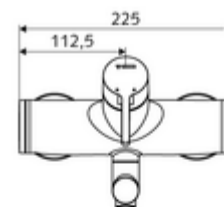

Numărul de articol: 01 693 06 99

Baterie lavoar stativă VITUS VW-EH-M apă amestecată

Acționare manuală cu monocomandă.

Conținutul ambalajului

- baterie de lavoar monocomandă, cu montaj aparent
  - mâner de acționare din alamă
  - Valvă pentru realizarea dezinfecției termice manuale (conform DVGW articol W 551)
  - Cartuș ceramic monocomandă cu limitare apă fierbinte și debit
  - 2 clapete de sens RV (EN 1717: EB)
  - evacuare pivotantă (blocabilă) cu regulator de jet
- 2 racorduri S și rozete (reglabile pe adâncime)

Date tehnice

- Debit: max. 5 l/min independent de presiune
- Presiune de curgere: 1,0 - 5,0 bar
- Presiune de repaus max.: 8 bar
- temperatură de operare max: 70 °C (80 °C pentru dezinfecție termică)
- Material: evacuare alamă conform cu Ordonanța privind apa potabilă; carcasă alamă conform cu Ordonanța privind apa potabilă
- Finisaj: crom
- Țeavă de scurgere: 330 mm
- racord: 2x DN 15 G 1/2 AG
- Certificate: Belgaqua

Caracteristici

- Masă: 5,15 kg/bucată
- Unități pachet: 1

Accesorii recomandate

Racord excentric cu robinet service	Articolul nr.: 23 775 00 99	
Ventil lavoar OPEN	Articolul nr.: 02 002 06 99	sau
Ventil lavoar PUSH OPEN	Articolul nr.: 02 000 06 99	sau

o înștiințare

- Articol scos din producție, disponibil în limita stocului