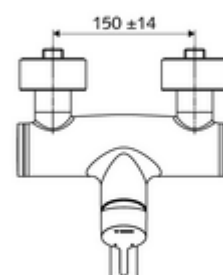

Numărul de articol: 01 693 06 99

Baterie lavoar stativă VITUS VW-EH-M apă amestecată

Acționare manuală cu monocomandă.

Conținutul ambalajului

- baterie de lavoar monocomandă, cu montaj aparent
  - mâner de acționare din alamă
  - Valvă pentru realizarea dezinfecției termice manuale (conform DVGW articol W 551)
  - Cartuș ceramic monocomandă cu limitare apă fierbinte și debit
  - 2 clapete de sens RV (EN 1717: EB)
  - evacuare pivotantă (blocabilă) cu regulator de jet
- 2 racorduri S și rozete (reglabile pe adâncime)

Date tehnice

- Debit: max. 5 l/min independent de presiune
- Presiune de curgere: 1,0 - 5,0 bar
- Presiune de repaus max.: 8 bar
- temperatură de operare max: 70 °C (80 °C pentru dezinfecție termică)
- Material: evacuare alamă conform cu Ordonanța privind apa potabilă; carcasă alamă conform cu Ordonanța privind apa potabilă
- Finisaj: crom
- Țeavă de scurgere: 330 mm
- racord: 2x DN 15 G 1/2 AG
- Certificate: Belgaqua

Caracteristici

- Masă: 5,15 kg/bucată
- Unități pachet: 1

Accesorii recomandate

Racord excentric cu robinet service	Articolul nr.: 23 775 00 99	
Ventil lavoar OPEN	Articolul nr.: 02 002 06 99	sau
Ventil lavoar PUSH OPEN	Articolul nr.: 02 000 06 99	sau

o înștiințare

- Articol scos din producție, disponibil în limita stocului