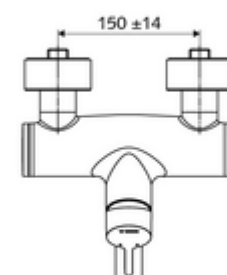

Numărul de articol: 01 693 06 99

Baterie lavoar stativă VITUS VW-EH-M apă amestecată

Acționare manuală cu monocomandă.

Conținutul ambalajului

- baterie de lavoar monocomandă, cu montaj aparent
 - mâner de acționare din alamă
 - Valvă pentru realizarea dezinfecției termice manuale (conform DVGW articol W 551)
 - Cartuș ceramic monocomandă cu limitare apă fierbinte și debit
 - 2 clapete de sens RV (EN 1717: EB)
 - evacuare pivotantă (blocabilă) cu regulator de jet
- 2 racorduri S și rozete (reglabile pe adâncime)

Date tehnice

- Debit: max. 5 l/min independent de presiune
- Presiune de curgere: 1,0 - 5,0 bar
- Presiune de repaus max.: 8 bar
- temperatură de operare max: 70 °C (80 °C pentru dezinfecție termică)
- Material: evacuare alamă conform cu Ordonanța privind apa potabilă; carcasă alamă conform cu Ordonanța privind apa potabilă
- Finisaj: crom
- Țeavă de scurgere: 330 mm
- racord: 2x DN 15 G 1/2 AG
- Certificate: Belgaqua

Caracteristici

- Masă: 5,15 kg/bucată
- Unități pachet: 1

Accesorii recomandate

Racord excentric cu robinet service	Articolul nr.: 23 775 00 99	
Ventil lavoar OPEN	Articolul nr.: 02 002 06 99	sau
Ventil lavoar PUSH OPEN	Articolul nr.: 02 000 06 99	sau