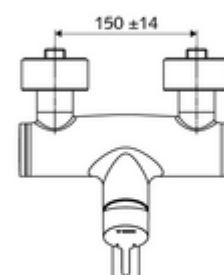

Numărul de articol: 01 693 06 99

Baterie lavoar stativă VITUS VW-EH-M apă amestecată

Acționare manuală cu monocomandă.

Conținutul ambalajului

- baterie de lavoar monocomandă, cu montaj aparent
  - mâner de acționare din alamă
  - Valvă pentru realizarea dezinfecției termice manuale (conform DVGW articol W 551)
  - Cartuș ceramic monocomandă cu limitare apă fierbinte și debit
  - 2 clapete de sens RV (EN 1717: EB)
  - evacuare pivotantă (blocabilă) cu regulator de jet
- 2 racorduri S și rozete (reglabile pe adâncime)

Date tehnice

- Debit: max. 5 l/min independent de presiune
- Presiune de curgere: 1,0 - 5,0 bar
- Presiune de repaus max.: 8 bar
- temperatură de operare max: 70 °C (80 °C pentru dezinfecție termică)
- Material: evacuare alamă conform cu Ordonanța privind apa potabilă; carcasă alamă conform cu Ordonanța privind apa potabilă
- Finisaj: crom
- Țeavă de scurgere: 330 mm
- racord: 2x DN 15 G 1/2 AG
- Certificate: Belgaqua

Caracteristici

- Masă: 5,15 kg/bucată
- Unități pachet: 1

Accesorii recomandate

Racord excentric cu robinet service	Articolul nr.: 23 775 00 99	
Ventil lavoar OPEN	Articolul nr.: 02 002 06 99	sau
Ventil lavoar PUSH OPEN	Articolul nr.: 02 000 06 99	sau

o înștiințare

- Articol scos din producție, disponibil în limita stocului