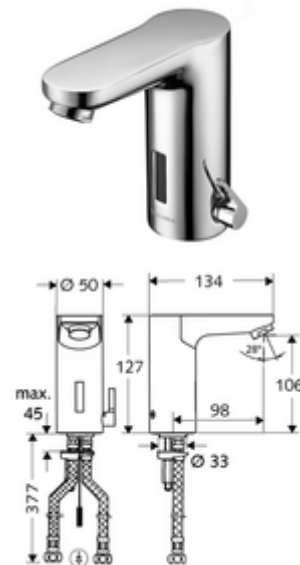

Numărul de articol: 00 206 06 99

Baterie lavoar stativă cu senzor CELIS E HD-M - presiune ridicată apă amestecată

Controlat de senzor infraroșu Alimentare cu curent exclusă. Adecvat pentru interconectare cu sistemul de gestionare a apei SWS SCHELL. Parametrizabil prin SCHELL Single Control SSC. Destinat pentru alimentarea cu energie prin sistemul de management al apei SCHELL SWS sau o unitate centrală de alimentare cu energie.

Conținutul ambalajului

- baterie lavoar, cu senzor infraroșu
 - regulator de temperatură
 - sistem electronic cu senzor infraroșu, programabil
 - Ventil electromagnetice cu filtru 6 V
 - perlator
 - cablu de racordare 250 mm, cu conector cu fișă cu 3 poli, clasă de protecție IP 65
- 2 furtunuri de racordare flexibile Clean-Fix S G 3/8 IG x 380 mm, cu clapetă de sens integrată (RV, EN 1717: EB) și prefiltru
- material de fixare pentru montarea lavoarului