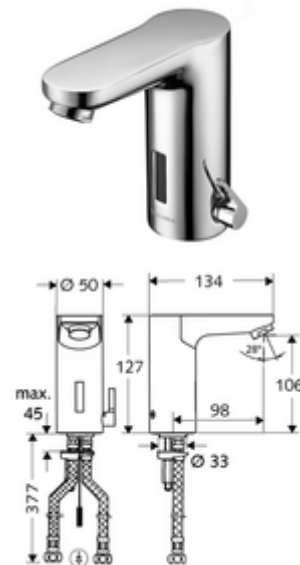

Numărul de articol: 00 206 06 99

Baterie lavoar stativă cu senzor CELIS E HD-M - presiune ridicată apă amestecată

Controlat de senzor infraroșu Alimentare cu curent exclusă. Adecvat pentru interconectare cu sistemul de gestionare a apei SWS SCHELL. Parametrizabil prin SCHELL Single Control SSC. Destinat pentru alimentarea cu energie prin sistemul de management al apei SCHELL SWS sau o unitate centrală de alimentare cu energie.

Conținutul ambalajului

- baterie lavoar, cu senzor infraroșu
 - regulator de temperatură
 - sistem electronic cu senzor infraroșu, programabil
 - Ventil electromagnetic cu filtru 6 V
 - perlator
 - cablu de racordare 250 mm, cu conector cu fișă cu 3 poli, clasă de protecție IP 65
- 2 furtunuri de racordare flexibile Clean-Fix S G 3/8 IG x 380 mm, cu clapetă de sens integrată (RV, EN 1717: EB) și prefiltru
- material de fixare pentru montarea lavoarului