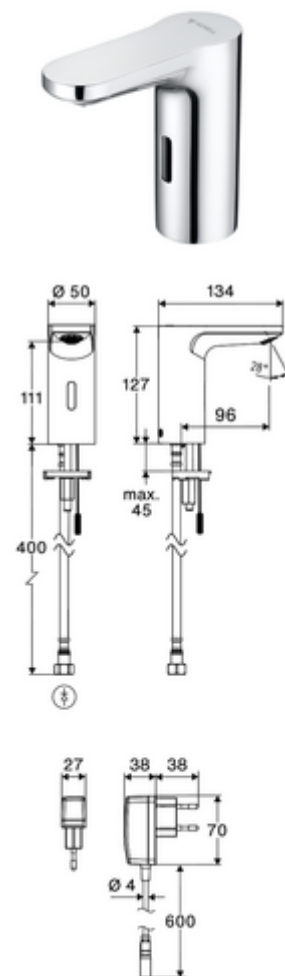

Numărul de articol: 00 275 06 99

Baterie lavoar stativă cu senzor CELIS E² HD-K - presiune ridicată apă rece / apă pre- amestecată

Armătură fără contact, controlat de senzori, cu tehnologie inovatoare ToF. Insensibil la materiale reflectorizante, cum ar fi oglinzile, vestele cu vizibilitate ridicată etc. Cu interfață Bluetooth® integrată. Parametrizabil prin aplicația SCHELL. Adecvat pentru interconectare cu sistemul de gestionare a apei SWS SCHELL. Funcționare cu alimentare de la rețeaua electrică (adaptor de rețea fișă).

Conținutul ambalajului

- Armătură monocomandă cu senzor Time-of-Flight
 - Electronică cu senzor Time-of-Flight (ToF) cu ajustarea automată a razei senzorului
 - Ventil electromagnet axial cu filtru 6 V
 - Aerator ascuns (antifurt)
 - Cablu de conectare 240 mm, cu conector cu 3 pini, clasa de protecție IP 65
- adaptor de rețea fișă 9 VDC, 100 - 240 VAC, 50 - 60 Hz
- furtun de racordare flexibil Clean-Fix S G 3/8 IG x 410 mm, cu clapetă de sens integrată (RV, EN 1717: EB) și prefiltru
- material de fixare pentru montarea lavoarului

Caracteristici

- Masă: 1,42 kg/bucată
- Unități pachet: 1

Accesorii recomandate

Cablu prelungitor 1.5 m

Cablu prelungitor 1.5 m

Robinet colțar de reglaj COMFORT cu filtru

Ventil lavoar OPEN

Ventil lavoar PUSH OPEN