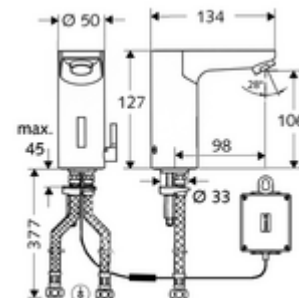

Numărul de articol: 01 229 06 99

Baterie lavoar stativă cu senzor CELIS E HD-M - presiune ridicată apă amestecată

Controlat de senzor infraroșu Funcționare cu baterie. Adecvat pentru interconectare cu sistemul de gestionare a apei SWS SCHELL. Parametrizabil prin SCHELL Single Control SSC.

Conținutul ambalajului

- baterie lavoar, cu senzor infraroșu
 - regulator de temperatură
 - sistem electronic cu senzor infraroșu, programabil
 - Ventil electromagnetice cu filtru 6 V
 - Aerator
 - cablu de racordare 250 mm, cu conector cu fișă cu 3 poli, clasă de protecție IP 65
- compartiment baterii 6 V, clasă de protecție IP 65
- 4x baterii alcaline AA de 1,5 V
- 2 furtunuri de racordare flexibile Clean-Fix S G 3/8 IG x 380 mm, cu clapetă de sens integrată (RV, EN 1717: EB) și prefiltru
- material de fixare pentru montarea lavoarului

Caracteristici

- Masă: 1,94 kg/bucată
- Unități pachet: 1

Accesorii recomandate

SSC Bluetooth®-Modul	Articolul nr.: 00 916 00 99	
Robinet colțar termostatat	Articolul nr.: 09 414 06 99	
Cablu prelungitor 1.5 m	Articolul nr.: 51 010 00 99	sau
Cablu prelungitor 1.5 m	Articolul nr.: 51 023 00 99	sau
Supapa de egalizare presiune PBV	Articolul nr.: 06 558 12 99	
Robinet colțar de reglaj COMFORT cu filtru	Articolul nr.: 05 430 06 99	
Ventil lavoar OPEN	Articolul nr.: 02 002 06 99	sau
Ventil lavoar PUSH OPEN	Articolul nr.: 02 000 06 99	sau