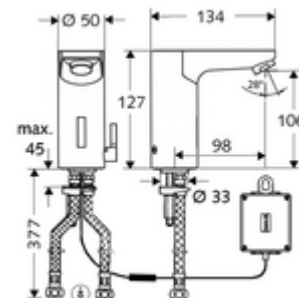

### Conținutul ambalajului

- baterie lavoar, cu senzor infraroșu
  - regulator de temperatură
  - sistem electronic cu senzor infraroșu, programabil
  - Ventil electromagnetic cu filtru 6 V
  - perlator
  - cablu de racordare 250 mm, cu conector cu fișă cu 3 poli, clasă de protecție IP 65
- compartiment baterii 6 V, clasă de protecție IP 65
- 4x baterii alcaline AA de 1,5 V
- 2 furtunuri de racordare flexibile Clean-Fix S G 3/8 IG x 380 mm, cu clapetă de sens integrată (RV, EN 1717: EB) și prefiltru
- material de fixare pentru montarea lavoarului