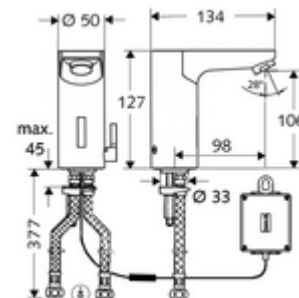

Numărul de articol: 01 229 06 99

Baterie lavoar stativă cu senzor CELIS E HD-M - presiune ridicată apă amestecată

Controlat de senzor infraroșu Funcționare cu baterie. Adecvat pentru interconectare cu sistemul de gestionare a apei SWS SCHELL. Parametrizabil prin SCHELL Single Control SSC.

Conținutul ambalajului

- baterie lavoar, cu senzor infraroșu
  - regulator de temperatură
  - sistem electronic cu senzor infraroșu, programabil
  - Ventil electromagnetice cu filtru 6 V
  - perlator
  - cablu de racordare 250 mm, cu conector cu fișă cu 3 poli, clasă de protecție IP 65
- compartiment baterii 6 V, clasă de protecție IP 65
- 4x baterii alcaline AA de 1,5 V
- 2 furtunuri de racordare flexibile Clean-Fix S G 3/8 IG x 380 mm, cu clapetă de sens integrată (RV, EN 1717: EB) și prefiltru
- material de fixare pentru montarea lavoarului

Date tehnice

- Programare parametri cu SWS,SSC
  - rază de acțiune senzor (scurtă / medie / lungă)
  - programare prin reflex de apropiere (oprită / pornită)
  - timp de funcționare max. (1 - 360 s)
  - durata de spălare după utilizare (0,6 - 60 sec.)
  - spălare de igienizare (oprit / 5 - 600 sec., la fiecare 1 - 240 h după ultima spălare / la fiecare 1 - 240 h)
  - spălare continuă pentru dezinfecție termică, cu protecție antiopărire (oprit / 15 - 600 sec.)
  - flux continuu (oprit / 15 - 600 sec.)
  - mod economisire energie (oprit / 1 - 254 h după ultima utilizare)
  - oprire curățenie (oprit / 60 - 360 sec.)
- Modul electronic programabil
  - rază de acțiune senzor (scurtă / medie / lungă)
  - spălare de igienizare (oprit / 30 sec., la fiecare 24 h după ultima spălare / la fiecare 24 h)
  - spălare continuă pentru dezinfecție termică, cu protecție antiopărire (oprit / 300 sec. / 120 sec.)
  - oprire curățenie (oprit / 60 sec.)
- Debit: max. 5 l/min independent de presiune
- Presiune de curgere: 1,0 - 5,0 bar
- Presiune de repaus max.: 8 bar
- temperatură de operare max: 70 °C (80 °C pentru dezinfecție termică)
- Material: carcasă alamă conform cu Ordonanța privind apa potabilă
- Finisaj: crom
- racord: 2x G 3/8 IG
- Certificate: P-IX 19116/IZ, Belgaqua, WRAS necesar
- Clasa de zgomot: I
- Clasă debit: Z