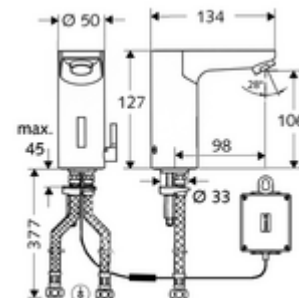

Numărul de articol: 01 229 06 99

Baterie lavoar stativă cu senzor CELIS E HD-M - presiune ridicată apă amestecată

Controlat de senzor infraroșu Funcționare cu baterie. Adecvat pentru interconectare cu sistemul de gestionare a apei SWS SCHELL. Parametrizabil prin SCHELL Single Control SSC.

Conținutul ambalajului

- baterie lavoar, cu senzor infraroșu
 - regulator de temperatură
 - sistem electronic cu senzor infraroșu, programabil
 - Ventil electromagnetic cu filtru 6 V
 - perlator
 - cablu de racordare 250 mm, cu conector cu fișă cu 3 poli, clasă de protecție IP 65
- compartiment baterii 6 V, clasă de protecție IP 65
- 4x baterii alcaline AA de 1,5 V
- 2 furtunuri de racordare flexibile Clean-Fix S G 3/8 IG x 380 mm, cu clapetă de sens integrată (RV, EN 1717: EB) și prefiltru
- material de fixare pentru montarea lavoarului

Caracteristici

- Masă: 1,94 kg/bucată
- Unități pachet: 1

Accesorii recomandate

SSC Bluetooth®-Modul	Articolul nr.: 00 916 00 99	
Robinet colțar termostatat	Articolul nr.: 09 414 06 99	
Cablu prelungitor 1.5 m	Articolul nr.: 51 010 00 99	sau
Cablu prelungitor 1.5 m	Articolul nr.: 51 023 00 99	sau
Supapa de egalizare presiune PBV	Articolul nr.: 06 558 12 99	
Robinet colțar de reglaj COMFORT cu filtru	Articolul nr.: 05 430 06 99	
Ventil lavoar OPEN	Articolul nr.: 02 002 06 99	sau
Ventil lavoar PUSH OPEN	Articolul nr.: 02 000 06 99	sau